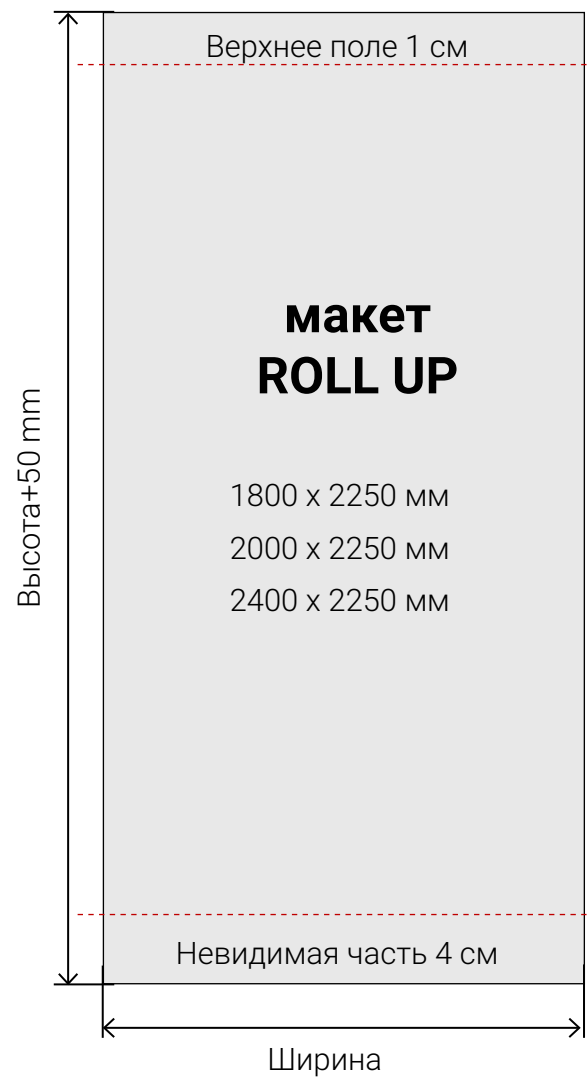

Roll Up Mark Bric 200 x 2060

Размер печатного полотна **2000 на 2080 мм**

Roll Up Screen Max 180 x 220

Размер печатного полотна **1800 на 2250 мм**

Roll Up Screen Max 200 x 220

Размер печатного полотна **2000 на 2250 мм**

Roll Up Screen Max 240 x 220

Размер печатного полотна **2400 на 2300 мм**

Roll UP Mini

Roll Up Mini A3

Размер печатного полотна **297 x 450 мм**

Размер видимой зоны **297 на 420 мм**

L-BANNER

L-BANNER 90 x 215

Размер печатного полотна **900 на 2150 мм**

Размер видимой зоны **900 на 2150 мм**

X-BANNER

X-BANNER 65 x 165 см

Размер печатного полотна **650 на 1650 мм**

Размер видимой зоны **650 на 1650 мм**

X-BANNER 95 x 195 см

Размер печатного полотна **950 на 1950 мм**

Размер видимой зоны **950 на 1950**

X-BANNER 110 x 220 см

Размер печатного полотна **1100 на 2200 мм**

Размер видимой зоны **1100 на 2200 мм**

X-BANNER LUX

X-BANNER LUX 60 x 160 см