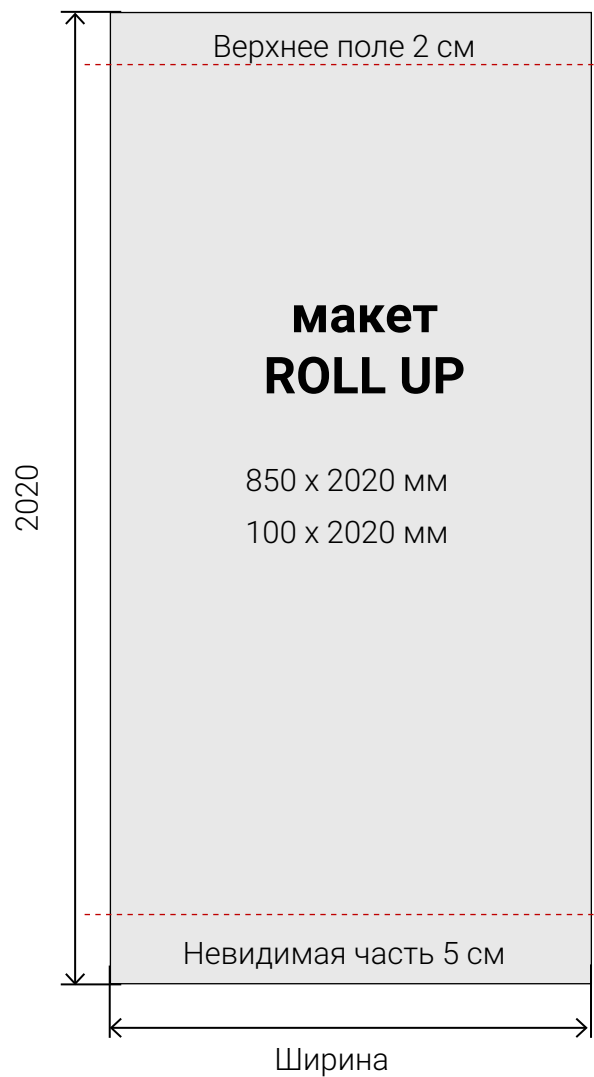

Roll Up Econom

Roll Up Econom 800 x 2050 мм

Размер печатного полотна **800 x 2050 мм**

Размер видимой зоны **800 на 1950 мм**

Roll UP Classic

Roll Up Classic 60 x 165

Размер печатного полотна **600 на 1650 мм**

Размер печатного полотна **1500 на 2250 мм**

Roll Up Classic двухсторонний

Roll Up двухсторонний 85 x 205

Размер печатного полотна **850 на 2020 мм**

Roll Up двухсторонний 100 x 205

Размер печатного полотна **1000 на 2020 мм**

Roll UP каплевидный двухсторонний

Roll Up каплевидный двухсторонний 85 x 205

Размер печатного полотна **850 на 2020 мм**

Roll Up каплевидный двухсторонний 100 x 205

Размер печатного полотна **1000 на 2020 мм**

Размер печатного полотна **900 на 2150 мм**

Размер видимой зоны **900 на 2150 мм**

X-BANNER

X-BANNER 65 x 165 см

Размер печатного полотна **650 на 1650 мм**

Размер видимой зоны **650 на 1650 мм**

X-BANNER 95 x 195 см