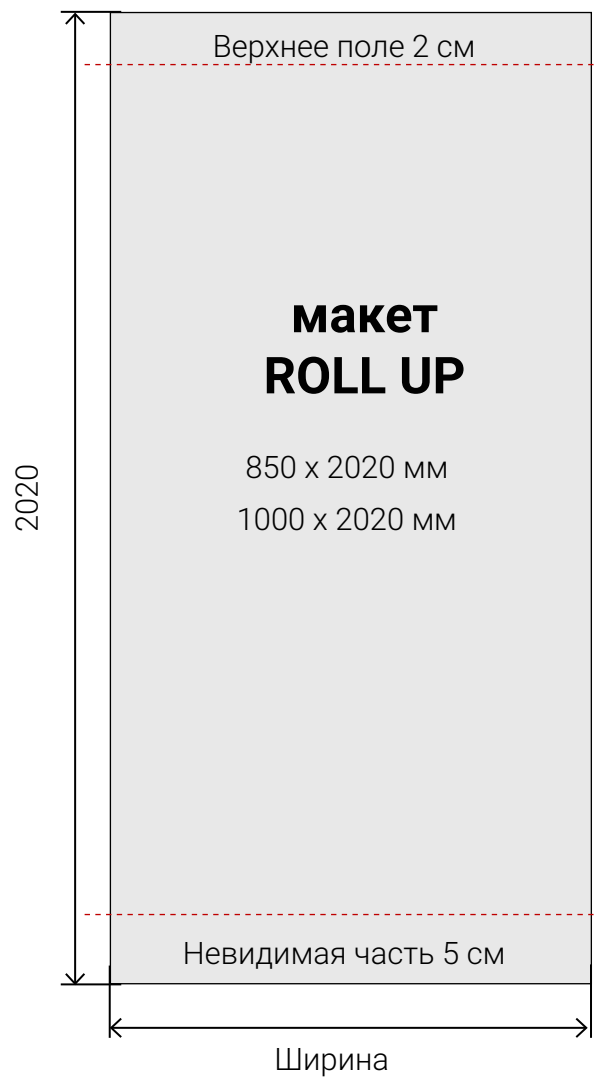

Roll Up Econom

Roll Up Econom 800 x 2050 мм

Размер печатного полотна **800 x 2050 мм**

Размер видимой зоны **800 на 1950 мм**

Roll UP Classic

Roll Up Classic 60 x 165

Размер печатного полотна **600 на 1650 мм**

Размер печатного полотна **1500 на 2250 мм**

Roll Up Classic двухсторонний

Roll Up двухсторонний 85 x 205

Размер печатного полотна **850 на 2020 мм**

Roll Up двухсторонний 100 x 205

Размер печатного полотна **1000 на 2020 мм**

Roll UP каплевидный двухсторонний

Roll Up каплевидный двухсторонний 85 x 205

Размер печатного полотна **850 на 2020 мм**

Roll Up каплевидный двухсторонний 100 x 205

Размер печатного полотна **1000 на 2020 мм**

Размер печатного полотна **900 на 2150 мм**

Размер видимой зоны **900 на 2150 мм**

X-BANNER

X-BANNER 65 x 165 см

Размер печатного полотна **650 на 1650 мм**

Размер видимой зоны **650 на 1650 мм**

X-BANNER 95 x 195 см