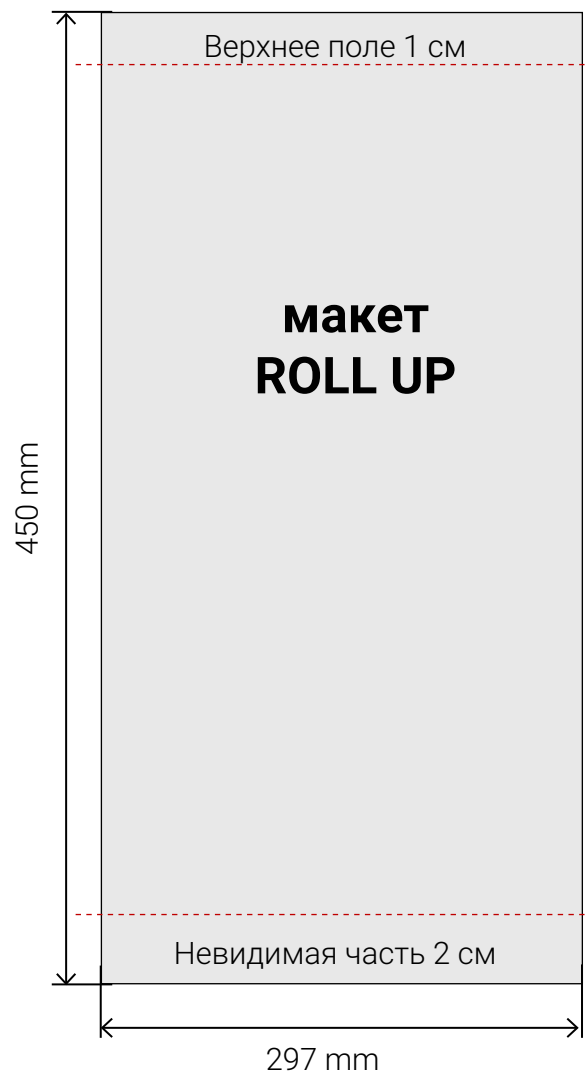

Roll Up Screen Max 240 x 220

Размер печатного полотна **2400 на 2300 мм**

Roll UP Mini

Roll Up Mini A3

Размер печатного полотна **297 x 450 мм**

Размер видимой зоны **297 на 420 мм**

L-BANNER

L-BANNER 90 x 215

Размер печатного полотна **900 на 2150 мм**

Размер видимой зоны **900 на 2150 мм**

X-BANNER

X-BANNER 65 x 165 см

Размер печатного полотна **650 на 1650 мм**

Размер видимой зоны **650 на 1650 мм**

X-BANNER 95 x 195 см

Размер печатного полотна **950 на 1950 мм**

Размер видимой зоны **950 на 1950**

X-BANNER 110 x 220 см

Размер печатного полотна **1100 на 2200 мм**

Размер видимой зоны **1100 на 2200 мм**

X-BANNER LUX

X-BANNER LUX 60 x 160 см

Размер печатного полотна **600 на 1600 мм**

Размер видимой зоны **600 на 1600 мм**

X-BANNER LUX 80 x 180 см

Размер печатного полотна **800 на 1800 мм**

Размер видимой зоны **800 на 1800**

X-BANNER LUX 120 x 200 см