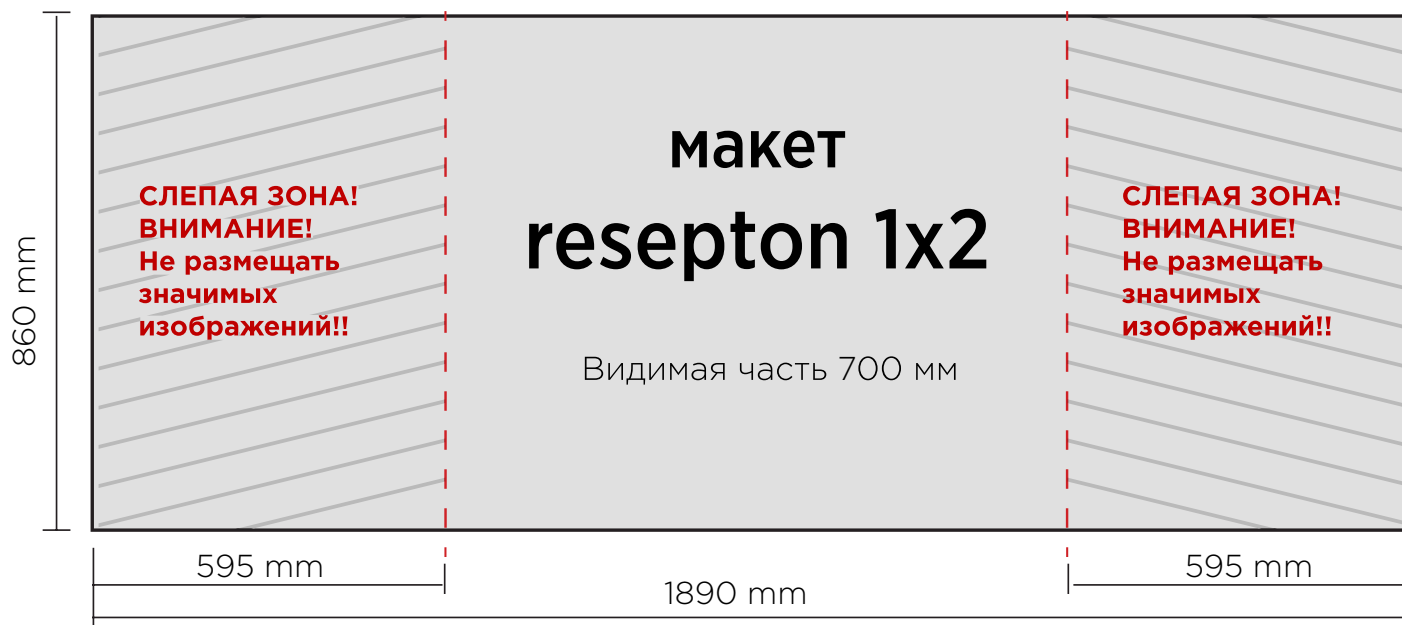

Размер печатного полотна **900 на 2150 мм**

Размер видимой зоны **900 на 2150 мм**

X-BANNER

X-BANNER 65 x 165 см

Размер печатного полотна **650 на 1650 мм**

Размер видимой зоны **650 на 1650 мм**

X-BANNER 95 x 195 см

Размер печатного полотна **950 на 1950 мм**

Размер видимой зоны **950 на 1950**

X-BANNER 110 x 220 см

Размер печатного полотна **1100 на 2200 мм**

Размер видимой зоны **1100 на 2200 мм**

X-BANNER LUX

X-BANNER LUX 60 x 160 см

Размер печатного полотна **600 на 1600 мм**

Размер видимой зоны **600 на 1600 мм**

X-BANNER LUX 80 x 180 см

Размер печатного полотна **800 на 1800 мм**

Размер видимой зоны **800 на 1800**

X-BANNER LUX 120 x 200 см

Размер печатного полотна **1200 на 2000 мм**

Размер видимой зоны **1200 на 2000 мм**

Стойки RECEPTION

Resepton 1x2

Размер печатного полотна 860 x 940 мм

Размер видимой зоны 860 x 940 мм

вид конструкции
сверху