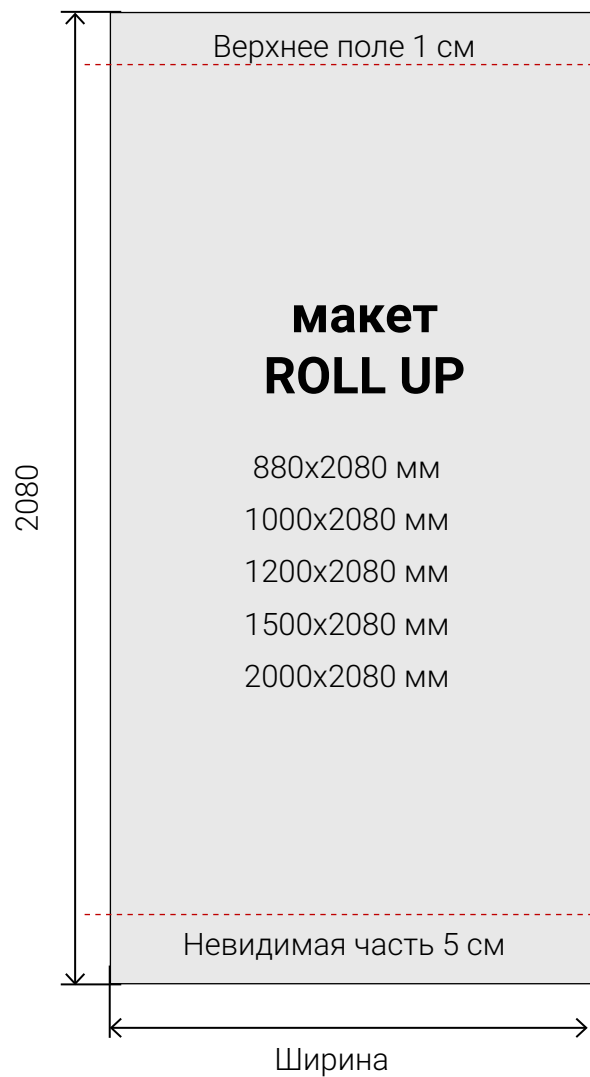

Banner Up Mark Bric (Швеция)

Roll Up Mark Bric 880 x 2060

Размер печатного полотна **850 на 2080 мм**

Roll Up Mark Bric 100 x 2060

Размер печатного полотна **1000 на 2080 мм**

Roll Up Mark Bric 120 x 2060

Размер печатного полотна **1250 на 2080 мм**

Roll Up Mark Bric 150 x 2060

Размер печатного полотна **1500 на 2080 мм**

Roll Up Mark Bric 200 x 2060

Размер печатного полотна **2000 на 2080 мм**