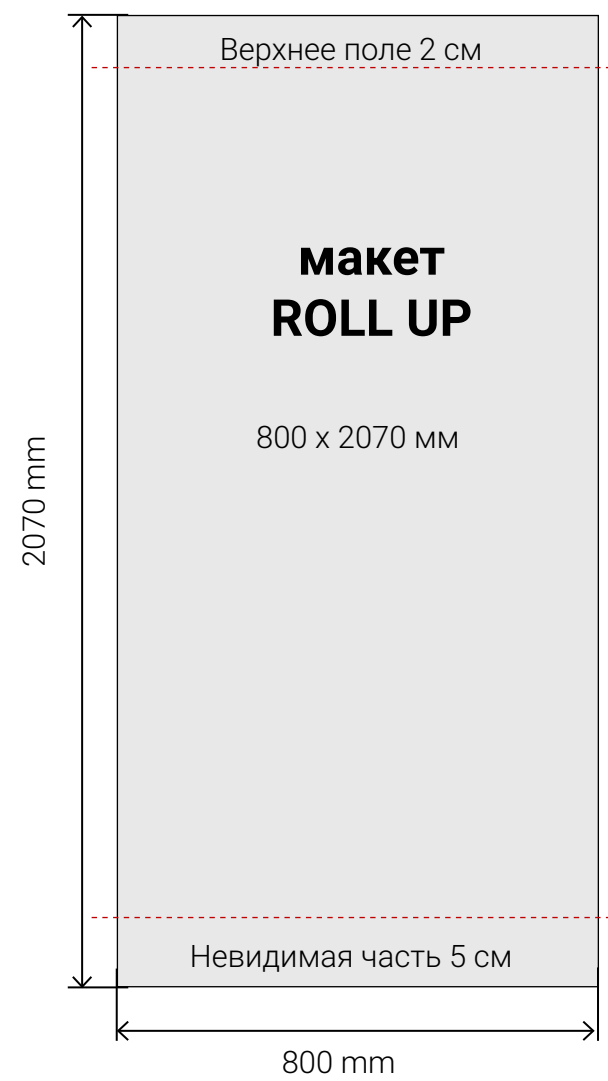

Roll Up Econom

Roll Up Econom 800 x 2050 мм

Размер печатного полотна **800 x 2050 мм**

Размер видимой зоны **800 на 1950 мм**

Roll UP Classic

Roll Up Classic 60 x 165

Размер печатного полотна **600 на 1650 мм**