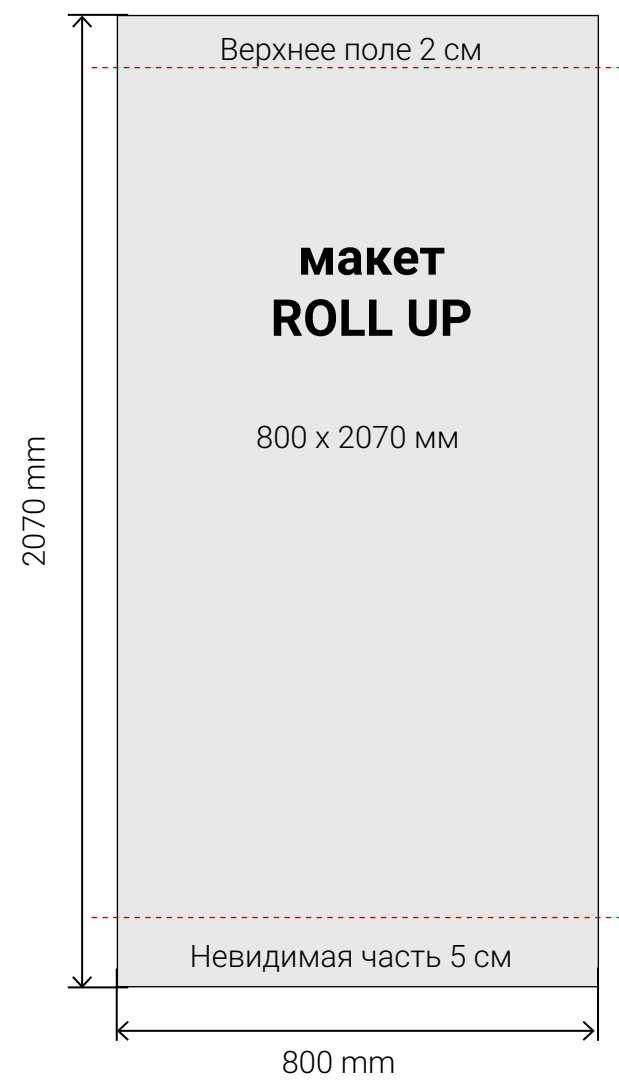

Roll Up Econom

Roll Up Econom 800 x 2050 мм
Размер печатного полотна **800 x 2050 мм**
Размер видимой зоны **800 на 1950 мм**

Roll UP Classic

Roll Up Classic 60 x 165

Размер печатного полотна **600 на 1650 мм**

Roll Up Classic 150 x 200

Размер печатного полотна **1500 на 2020 мм**

Roll Up каплевидный 85 x 200

Размер печатного полотна **850 на 2020 мм**

Roll Up каплевидный 100 x 200

Размер печатного полотна **1000 на 2020 мм**

Roll Up каплевидный 125 x 200

Размер печатного полотна **1250 на 2020 мм**

Roll Up каплевидный 150 x 200

Размер печатного полотна **1500 на 2020 мм**

Roll Up каплевидный 200 x 200

Размер печатного полотна **2000 на 2020 мм**

Размер печатного полотна **1500 на 2250 мм**

Roll Up Classic двухсторонний

Roll Up двухсторонний 85 x 205

Размер печатного полотна **850 на 2020 мм**

Roll Up двухсторонний 100 x 205

Размер печатного полотна **1000 на 2020 мм**