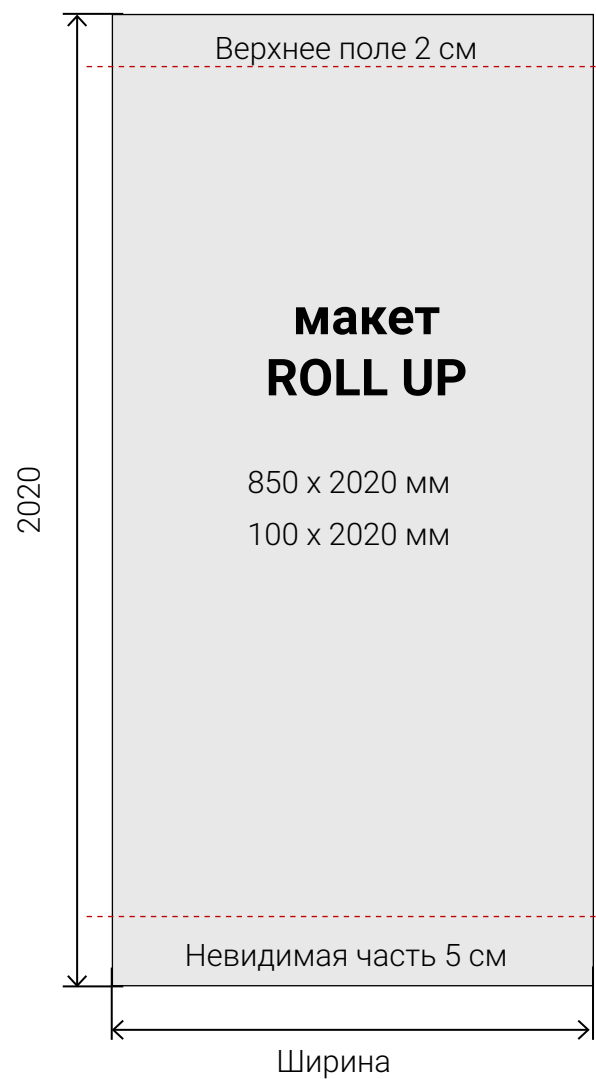

Roll Up Econom

Roll Up Econom 800 x 2050 мм
Размер печатного полотна **800 x 2050 мм**
Размер видимой зоны **800 на 1950 мм**

Roll UP Classic

Roll Up Classic 60 x 165

Размер печатного полотна **600 на 1650 мм**

Размер печатного полотна **1500 на 2250 мм**

Roll Up Classic двухсторонний

Roll Up двухсторонний 85 x 205

Размер печатного полотна **850 на 2020 мм**

Roll Up двухсторонний 100 x 205

Размер печатного полотна **1000 на 2020 мм**

Roll UP каплевидный двухсторонний

Roll Up каплевидный двухсторонний 85 x 205

Размер печатного полотна **850 на 2020 мм**

Roll Up каплевидный двухсторонний 100 x 205

Размер печатного полотна **1000 на 2020 мм**

Размер печатного полотна **900 на 2150 мм**

Размер видимой зоны **900 на 2150 мм**

X-BANNER

X-BANNER 65 x 165 см

Размер печатного полотна **650 на 1650 мм**

Размер видимой зоны **650 на 1650 мм**

X-BANNER 95 x 195 см