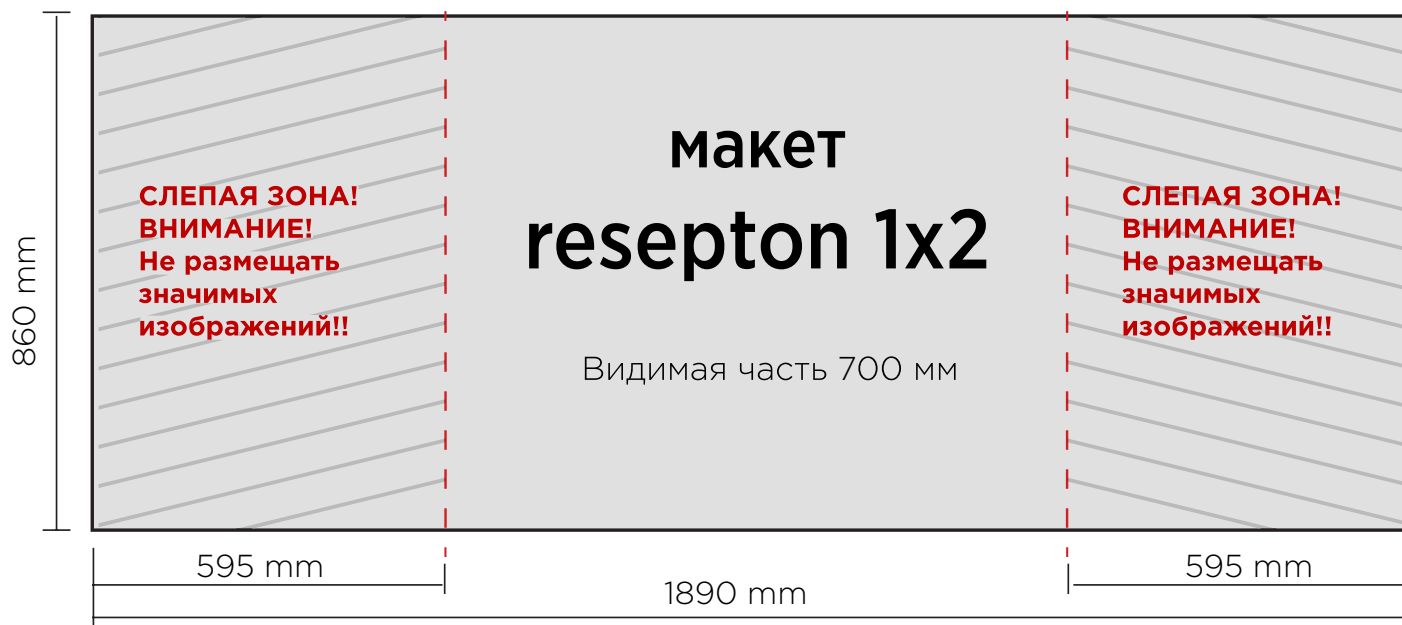

Размер печатного полотна **900 на 2150 мм**

Размер видимой зоны **900 на 2150 мм**

X-BANNER

X-BANNER 65 x 165 см

Размер печатного полотна **650 на 1650 мм**

Размер видимой зоны **650 на 1650 мм**

X-BANNER 95 x 195 см

Размер печатного полотна **950 на 1950 мм**

Размер видимой зоны **950 на 1950**

X-BANNER 110 x 220 см

Размер печатного полотна **1100 на 2200 мм**

Размер видимой зоны **1100 на 2200 мм**

X-BANNER LUX

X-BANNER LUX 60 x 160 см

Размер печатного полотна **600 на 1600 мм**

Размер видимой зоны **600 на 1600 мм**

X-BANNER LUX 80 x 180 см

Размер печатного полотна **800 на 1800 мм**

Размер видимой зоны **800 на 1800**

X-BANNER LUX 120 x 200 см

Размер печатного полотна **1200 на 2000 мм**

Размер видимой зоны **1200 на 2000 мм**

Стойки RECEPTION

Resepton 1x2

Размер печатного полотна 860 x 940 мм

Размер видимой зоны 860 x 940 мм

вид конструкции
сверху