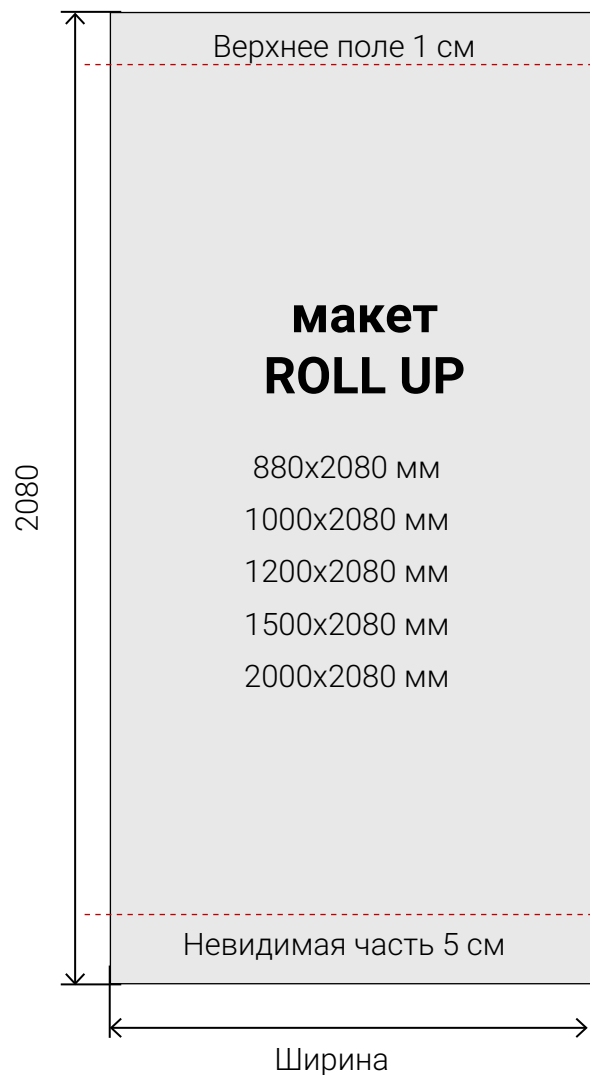

Banner Up Mark Bric (Швеция)

Roll Up Mark Bric 880 x 2060

Размер печатного полотна **850 на 2080 мм**

Roll Up Mark Bric 100 x 2060

Размер печатного полотна **1000 на 2080 мм**

Roll Up Mark Bric 120 x 2060

Размер печатного полотна **1250 на 2080 мм**

Roll Up Mark Bric 150 x 2060

Размер печатного полотна **1500 на 2080 мм**

Roll Up Mark Bric 200 x 2060

Размер печатного полотна **2000 на 2080 мм**