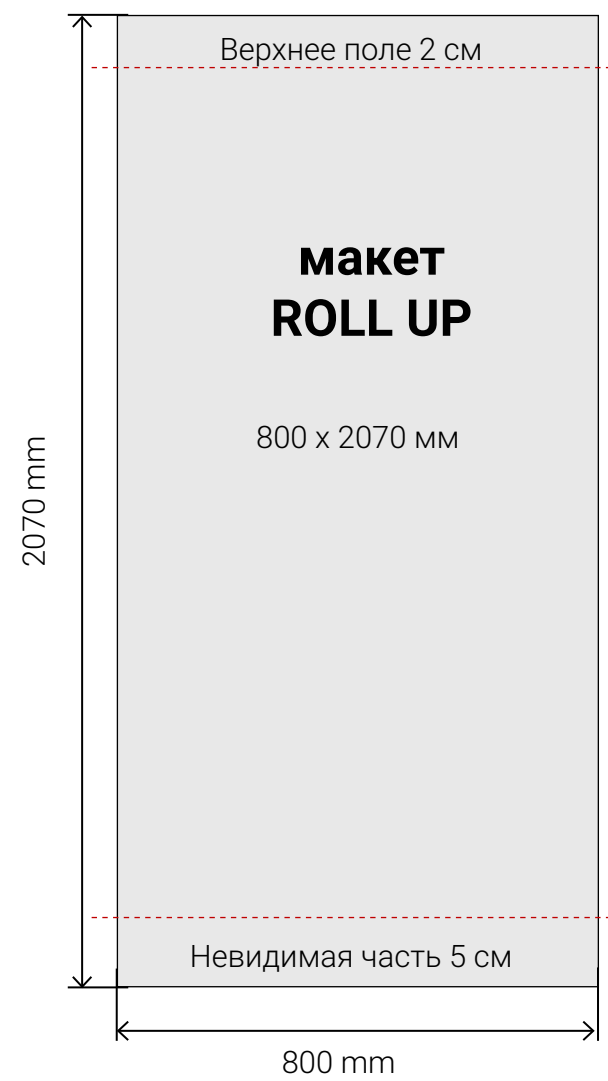

Roll Up Econom

Roll Up Econom 800 x 2050 мм

Размер печатного полотна **800 x 2050 мм**

Размер видимой зоны **800 на 1950 мм**

Roll UP Classic

Roll Up Classic 60 x 165

Размер печатного полотна **600 на 1650 мм**

Roll Up Classic 85 x 200

Размер печатного полотна **850 на 2020 мм**

Roll Up Classic 100 x 200

Размер печатного полотна **1000 на 2020 мм**

Roll Up Classic 120 x 200

Размер печатного полотна **1200 на 2020 мм**

Roll Up Classic 150 x 200

Размер печатного полотна **1500 на 2020 мм**

Roll Up каплевидный 85 x 200

Размер печатного полотна **850 на 2020 мм**

Roll Up каплевидный 100 x 200

Размер печатного полотна **1000 на 2020 мм**

Размер печатного полотна **1500 на 2250 мм**

Roll Up Classic двухсторонний

Roll Up двухсторонний 85 x 205

Размер печатного полотна **850 на 2020 мм**

Roll Up двухсторонний 100 x 205

Размер печатного полотна **1000 на 2020 мм**