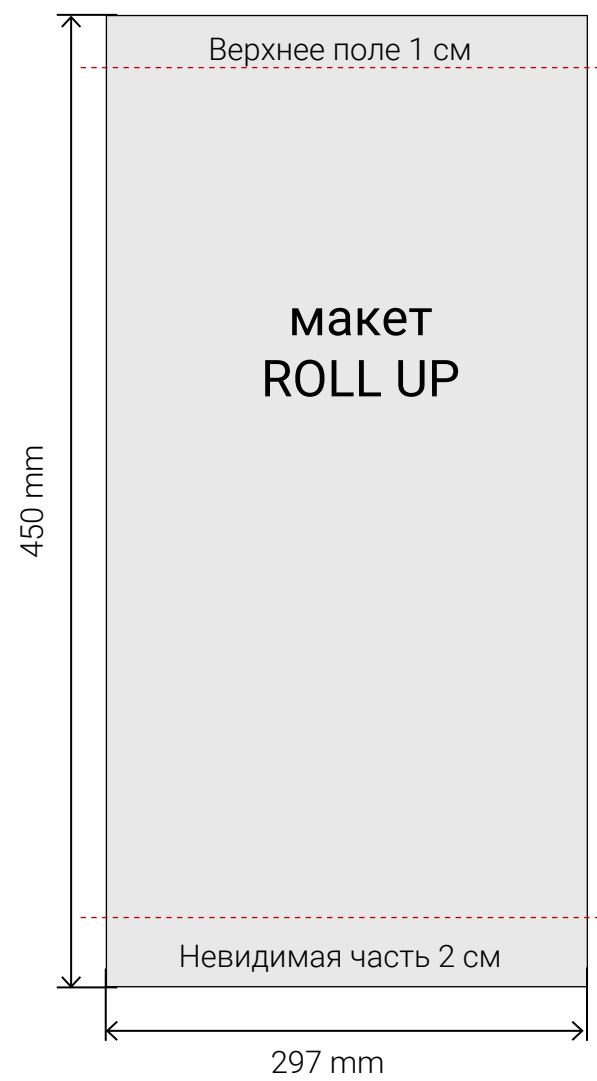

Roll Up Screen Max 240 x 220

Размер печатного полотна **2400 на 2300 мм**

Roll UP Mini

Roll Up Mini A3

Размер печатного полотна **297 x 450 мм**

Размер видимой зоны **297 на 420 мм**

L-BANNER

L-BANNER 90 x 215

Размер печатного полотна **900 на 2150 мм**

Размер видимой зоны 900 **на 2150 мм**

X-BANNER

X-BANNER 65 x 165 см

Размер печатного полотна **650 на 1650 мм**

Размер видимой зоны **650 на 1650 мм**

X-BANNER 95 x 195 см

Размер печатного полотна **950 на 1950 мм**

Размер видимой зоны **950 на 1950**

X-BANNER 110 x 220 см

Размер печатного полотна **1100 на 2200 мм**

Размер видимой зоны **1100 на 2200 мм**

X-BANNER LUX

X-BANNER LUX 60 x 160 см

Размер печатного полотна **600 на 1600 мм**

Размер видимой зоны **600 на 1600 мм**

X-BANNER LUX 80 x 180 см

Размер печатного полотна **800 на 1800 мм**

Размер видимой зоны **800 на 1800**

X-BANNER LUX 120 x 200 см