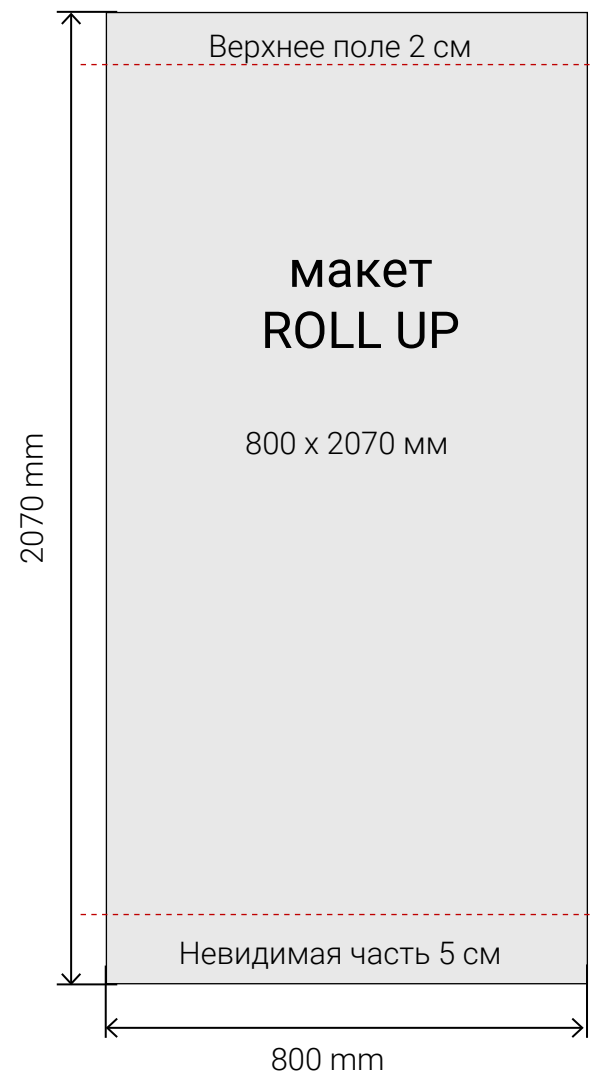

Roll Up Econom

Roll Up Econom 800 x 2050 мм
Размер печатного полотна **800 x 2050 мм**
Размер видимой зоны **800 на 1950 мм**

Roll UP Classic

Roll Up Classic 60 x 165

Размер печатного полотна **600 на 1650 мм**

Roll Up Classic 85 x 200

Размер печатного полотна **850 на 2020 мм**

Roll Up Classic 100 x 200

Размер печатного полотна **1000 на 2020 мм**

Roll Up Classic 120 x 200

Размер печатного полотна **1200 на 2020 мм**

Roll Up Classic 150 x 200

Размер печатного полотна **1500 на 2020 мм**

Roll Up каплевидный 85 x 200

Размер печатного полотна **850 на 2020 мм**

Roll Up каплевидный 100 x 200

Размер печатного полотна **1000 на 2020 мм**