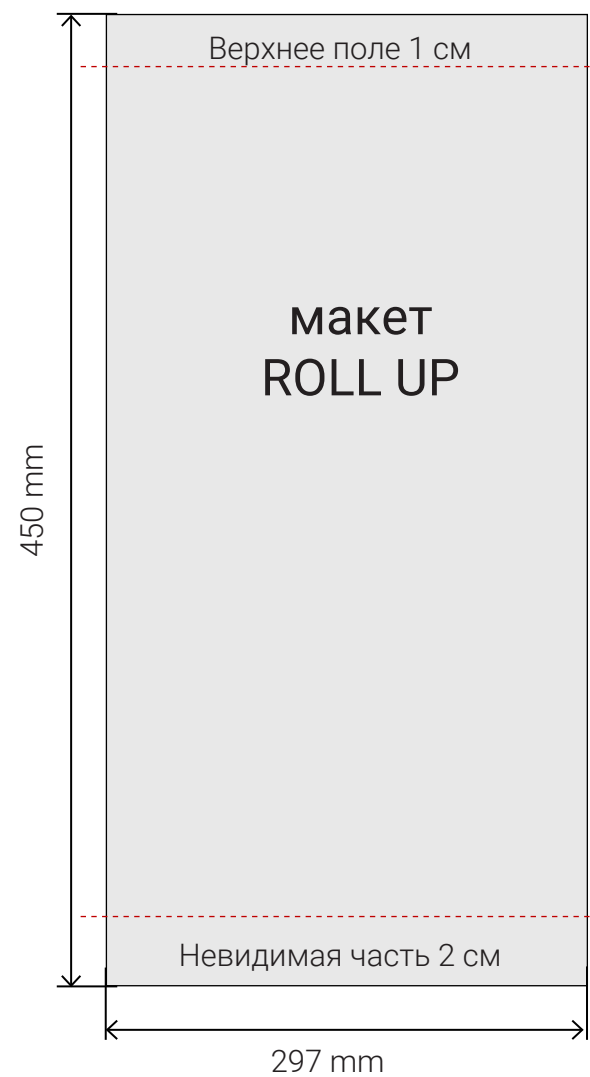

Roll Up Screen Max 240 x 220

Размер печатного полотна **2400 на 2300 мм**

Roll UP Mini

Roll Up Mini A3

Размер печатного полотна **297 x 450 мм**

Размер видимой зоны **297 на 420 мм**

L-BANNER

L-BANNER 90 x 215

Размер печатного полотна **900 на 2150 мм**

Размер видимой зоны 900 **на 2150 мм**

X-BANNER

X-BANNER 65 x 165 см

Размер печатного полотна **650 на 1650 мм**

Размер видимой зоны **650 на 1650 мм**

X-BANNER 95 x 195 см

Размер печатного полотна **950 на 1950 мм**

Размер видимой зоны **950 на 1950**

X-BANNER 110 x 220 см

Размер печатного полотна **1100 на 2200 мм**

Размер видимой зоны **1100 на 2200 мм**

X-BANNER LUX

X-BANNER LUX 60 x 160 см

Размер печатного полотна **600 на 1600 мм**

Размер видимой зоны **600 на 1600 мм**

X-BANNER LUX 80 x 180 см

Размер печатного полотна **800 на 1800 мм**

Размер видимой зоны **800 на 1800**

X-BANNER LUX 120 x 200 см