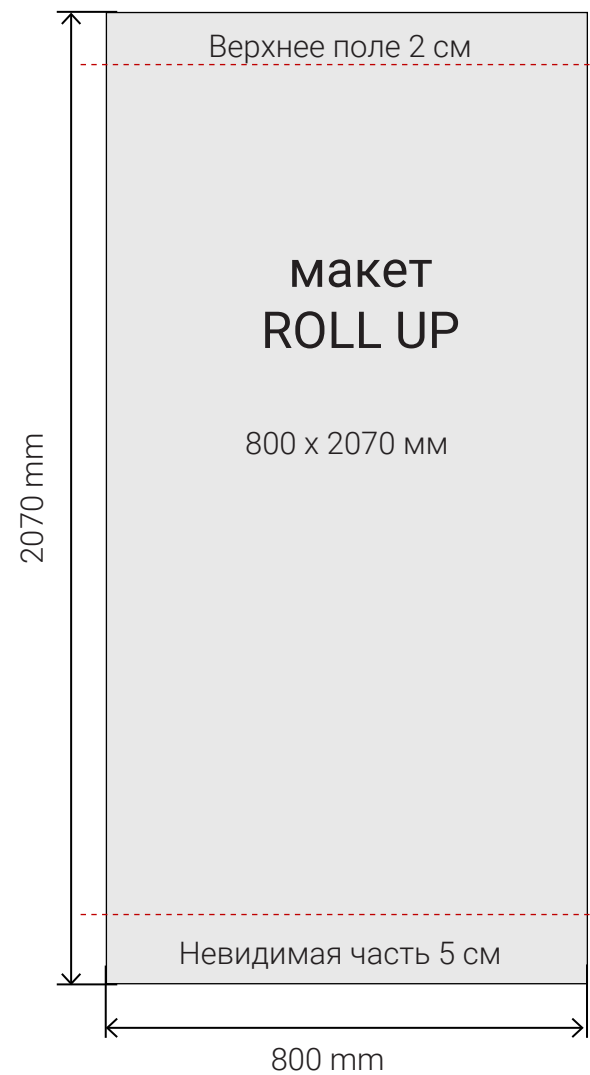

Roll Up Econom

Roll Up Econom 800 x 2050 мм
Размер печатного полотна **800 x 2050 мм**
Размер видимой зоны **800 на 1950 мм**

Roll UP Classic

Roll Up Classic 60 x 165

Размер печатного полотна **600 на 1650 мм**