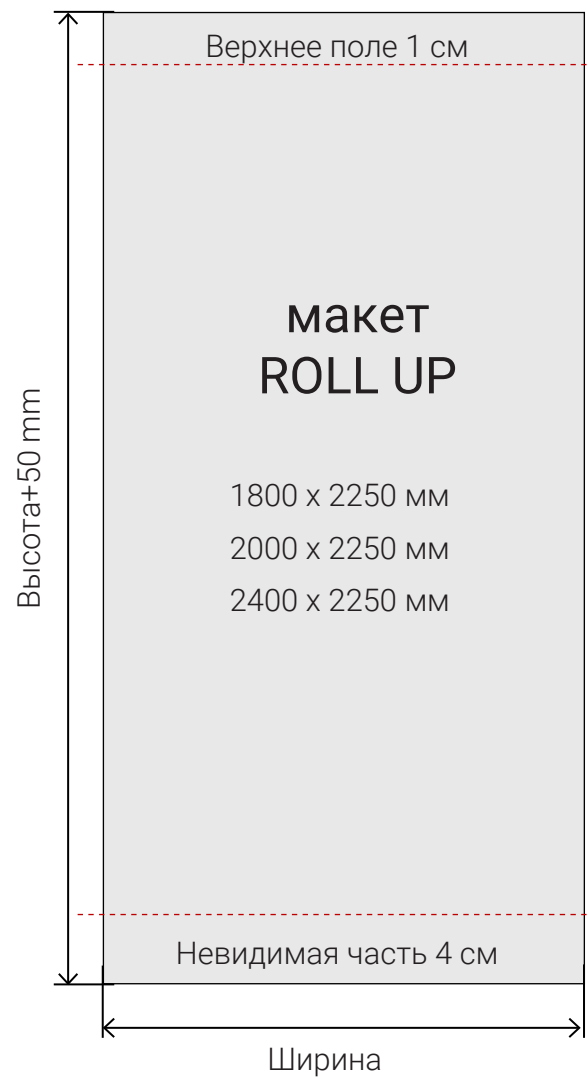

Roll Up Screen Max 240 x 220

Размер печатного полотна **2400 на 2300 мм**

Roll UP Mini

Roll Up Mini A3

Размер печатного полотна **297 x 450 мм**

Размер видимой зоны **297 на 420 мм**

L-BANNER

L-BANNER 90 x 215

Размер печатного полотна **900 на 2150 мм**

Размер видимой зоны 900 **на 2150 мм**

X-BANNER

X-BANNER 65 x 165 см

Размер печатного полотна **650 на 1650 мм**

Размер видимой зоны **650 на 1650 мм**

X-BANNER 95 x 195 см

Размер печатного полотна **950 на 1950 мм**

Размер видимой зоны **950 на 1950**

X-BANNER 110 x 220 см

Размер печатного полотна **1100 на 2200 мм**

Размер видимой зоны **1100 на 2200 мм**

X-BANNER LUX

X-BANNER LUX 60 x 160 см

Размер печатного полотна **600 на 1600 мм**

Размер видимой зоны **600 на 1600 мм**

X-BANNER LUX 80 x 180 см

Размер печатного полотна **800 на 1800 мм**

Размер видимой зоны **800 на 1800**

X-BANNER LUX 120 x 200 см