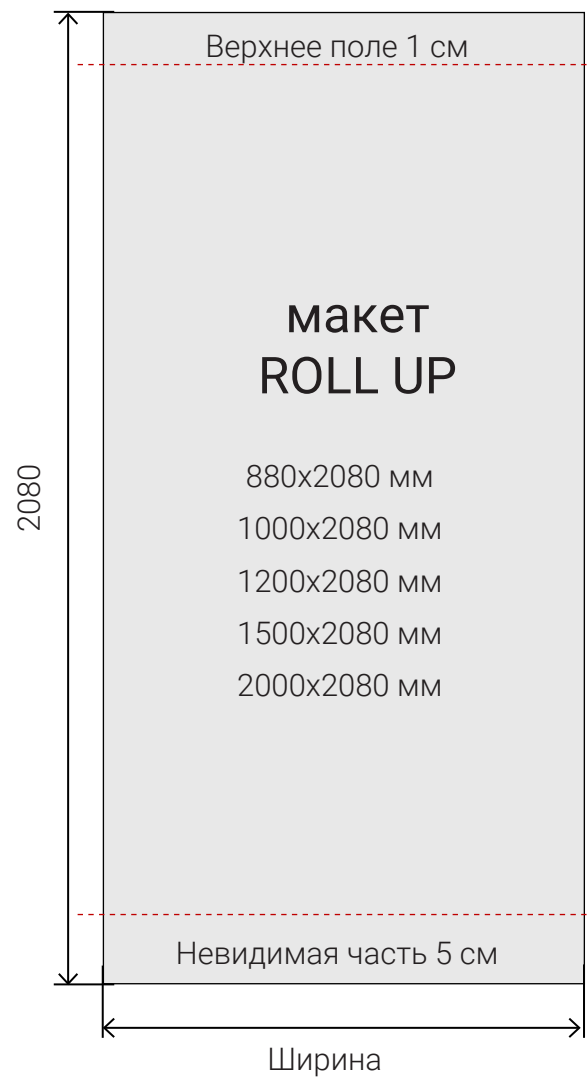

Banner Up Mark Bric (Швеция)

Roll Up Mark Bric 880 x 2060

Размер печатного полотна **850 на 2080 мм**

Roll Up Mark Bric 100 x 2060

Размер печатного полотна **1000 на 2080 мм**

Roll Up Mark Bric 120 x 2060

Размер печатного полотна **1250 на 2080 мм**

Roll Up Mark Bric 150 x 2060

Размер печатного полотна **1500 на 2080 мм**

Roll Up Mark Bric 200 x 2060

Размер печатного полотна **2000 на 2080 мм**