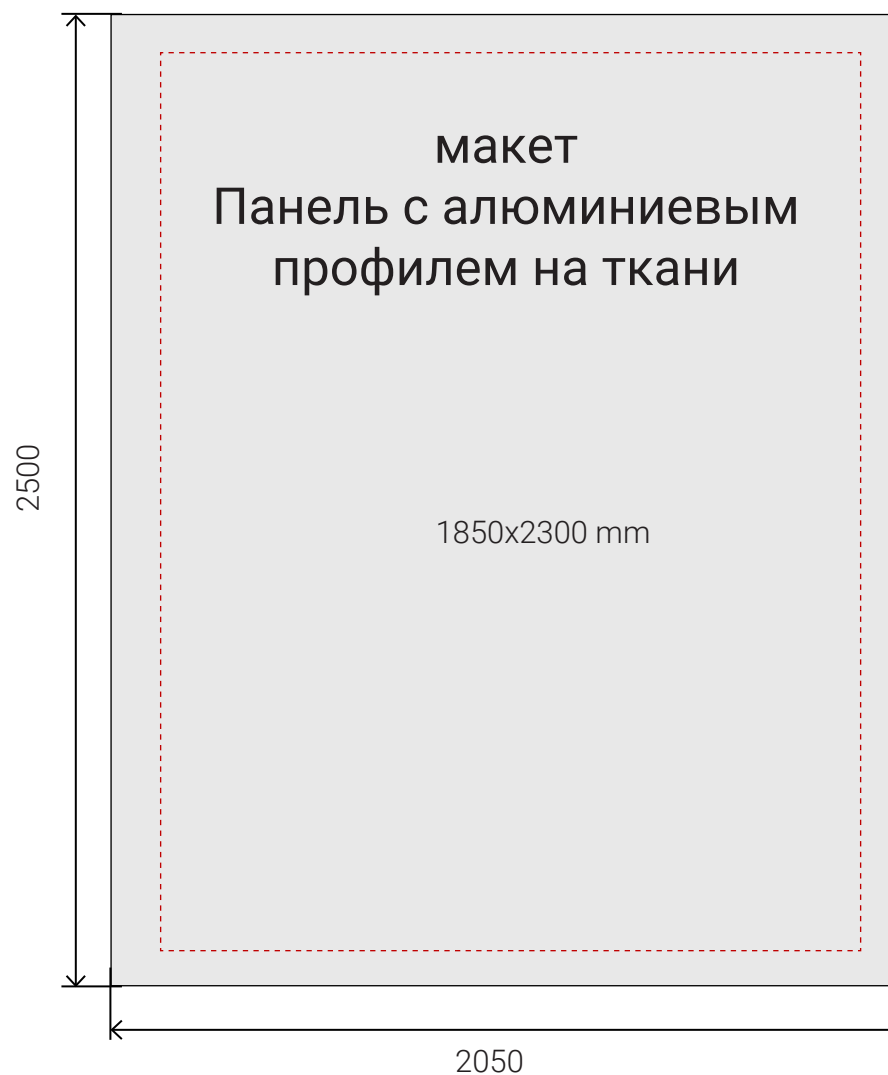

Размер печатного полотна **950 на 1950 мм**

Размер видимой зоны **950 на 1950**

X-BANNER 110 x 220 см

Размер печатного полотна **1100 на 2200 мм**

Размер видимой зоны **1100 на 2200 мм**

X-BANNER LUX

X-BANNER LUX 60 x 160 см

Размер печатного полотна **600 на 1600 мм**

Размер видимой зоны **600 на 1600 мм**

X-BANNER LUX 80 x 180 см

Размер печатного полотна **800 на 1800 мм**

Размер видимой зоны **800 на 1800**

X-BANNER LUX 120 x 200 см

Размер печатного полотна **1550x2500 мм**

Безопасная зона лицевой части стенда за
которую
не должны выходить важные графические
элементы и информация **1400x2300 мм**

Панель с алюминиевым профилем на ткани 2000x2400мм

Панель с алюминиевым профилем на ткани
2000x2400мм

Размер печатного полотна **2050x2500 мм**

Безопасная зона лицевой части стенда за
которую
не должны выходить важные графические
элементы и информация **1850x2300 мм**