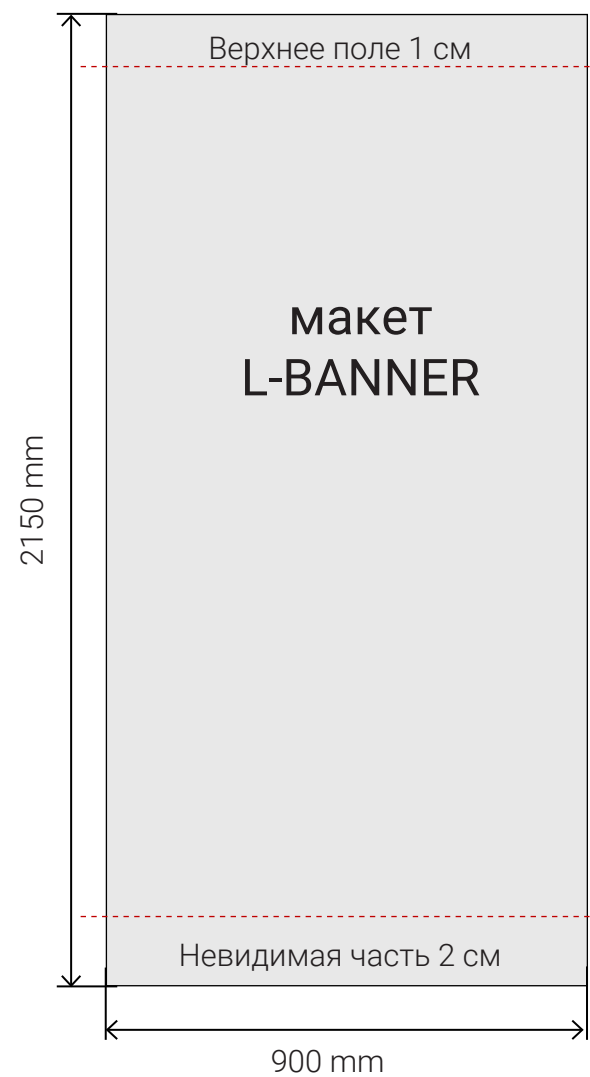

Roll Up Screen Max 240 x 220

Размер печатного полотна **2400 на 2300 мм**

Roll UP Mini

Roll Up Mini A3

Размер печатного полотна **297 x 450 мм**

Размер видимой зоны **297 на 420 мм**

L-BANNER

L-BANNER 90 x 215

Размер печатного полотна **900 на 2150 мм**

Размер видимой зоны 900 **на 2150 мм**

X-BANNER

X-BANNER 65 x 165 см

Размер печатного полотна **650 на 1650 мм**

Размер видимой зоны **650 на 1650 мм**

X-BANNER 95 x 195 см

Размер печатного полотна **950 на 1950 мм**

Размер видимой зоны **950 на 1950**

X-BANNER 110 x 220 см

Размер печатного полотна **1100 на 2200 мм**

Размер видимой зоны **1100 на 2200 мм**

X-BANNER LUX

X-BANNER LUX 60 x 160 см

Размер печатного полотна **600 на 1600 мм**

Размер видимой зоны **600 на 1600 мм**

X-BANNER LUX 80 x 180 см

Размер печатного полотна **800 на 1800 мм**

Размер видимой зоны **800 на 1800**

X-BANNER LUX 120 x 200 см