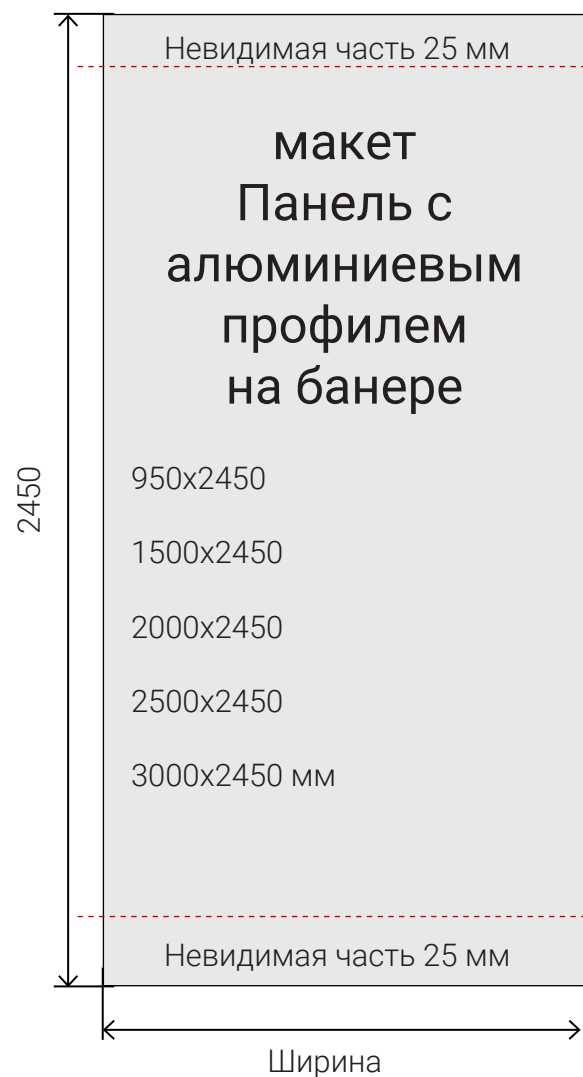

Панель с алюминиевым профилем на банере

Панель с алюминиевым профилем
на банере 95x240
Размер печатного полотна **950x2450 мм**

Панель с алюминиевым профилем
на банере 150x240
Размер печатного полотна **1500x2450 мм**

Панель с алюминиевым профилем
на банере 200x240
Размер печатного полотна **2000x2450 мм**

Панель с алюминиевым профилем
на банере 250x240
Размер печатного полотна **2500x2450 мм**

Панель с алюминиевым профилем
на банере 300x240
Размер печатного полотна **3000x2450 мм**