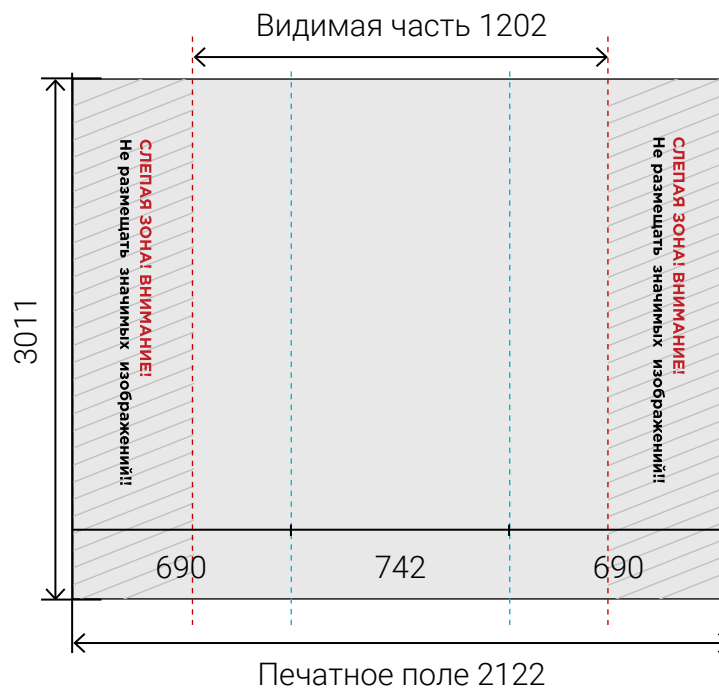

Pop Up 1x4 секции прямой односторонний

Сторона А

Размер печатного полотна **2122 x 3011 мм**

Размер видимой зоны **1202 x 3011 мм**

вид конструкции сверху

— Сторона А

Внимание!! Синим пунктиром обозначены швы между панелями. Избегайте попадания мелких элементов изображения и текста на эти места. При не соблюдении вышеуказанных требований возможны сложности при совмещении полотен.