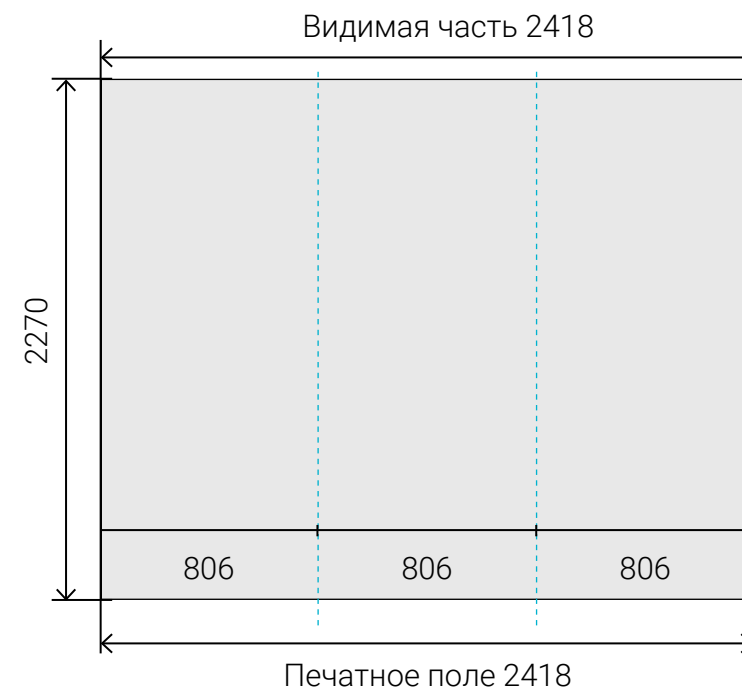

### Сторона В

Размер печатного полотна **1612 x 2270 мм**

Размер видимой зоны **1612 x 2270 мм**

вид конструкции сверху

— Сторона А

— Сторона В

**Внимание!! Синим пунктиром обозначены швы между панелями. Избегайте попадания мелких элементов изображения и текста на эти места. При не соблюдении вышеуказанных требований возможны сложности при совмещении полотен.**

### Сторона А

Размер печатного полотна **3450 x 2270 мм**

Размер видимой зоны **2530 x 2270 мм**

### Сторона В

Размер печатного полотна **2418 x 2270 мм**

Размер видимой зоны **2418 x 2270 мм**

вид конструкции сверху

— Сторона А

— Сторона В

**Внимание!! Синим пунктиром обозначены швы между панелями. Избегайте попадания мелких элементов изображения и текста на эти места. При не соблюдении вышеуказанных требований возможны сложности при совмещении полотен.**