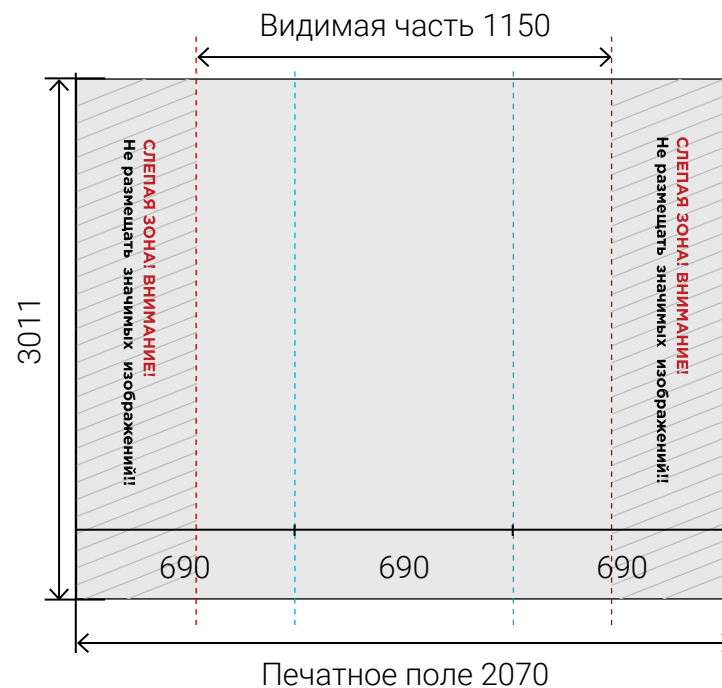

### Сторона А

Размер печатного полотна **2070 x 2270 мм**

Размер видимой зоны **1150 x 2270 мм**

вид конструкции сверху

— Сторона А

**Внимание!! Синим пунктиром обозначены швы между панелями. Избегайте попадания мелких элементов изображения и текста на эти места. При не соблюдении вышеуказанных требований возможны сложности при совмещении полотен.**

### Сторона А

Размер печатного полотна **4830 x 2270 мм**

Размер видимой зоны **3910 x 2270 мм**

вид конструкции сверху

— Сторона А

**Внимание!! Синим пунктиром обозначены швы между панелями. Избегайте попадания мелких элементов изображения и текста на эти места. При не соблюдении вышеуказанных требований возможны сложности при совмещении полотен.**

### Сторона А

Размер печатного полотна **5520 x 2270 мм**

Размер видимой зоны **4600 x 2270 мм**

вид конструкции  
сверху

— Сторона А

**Внимание!! Синим пунктиром обозначены швы между панелями. Избегайте попадания мелких элементов изображения и текста на эти места. При не соблюдении вышеуказанных требований возможны сложности при совмещении полотен.**

### Сторона А

Размер печатного полотна **2070 x 3011 мм**

Размер видимой зоны **1150 x 3011 мм**

вид конструкции сверху

— Сторона А

**Внимание!! Синим пунктиром обозначены швы между панелями. Избегайте попадания мелких элементов изображения и текста на эти места. При не соблюдении вышеуказанных требований возможны сложности при совмещении полотен.**