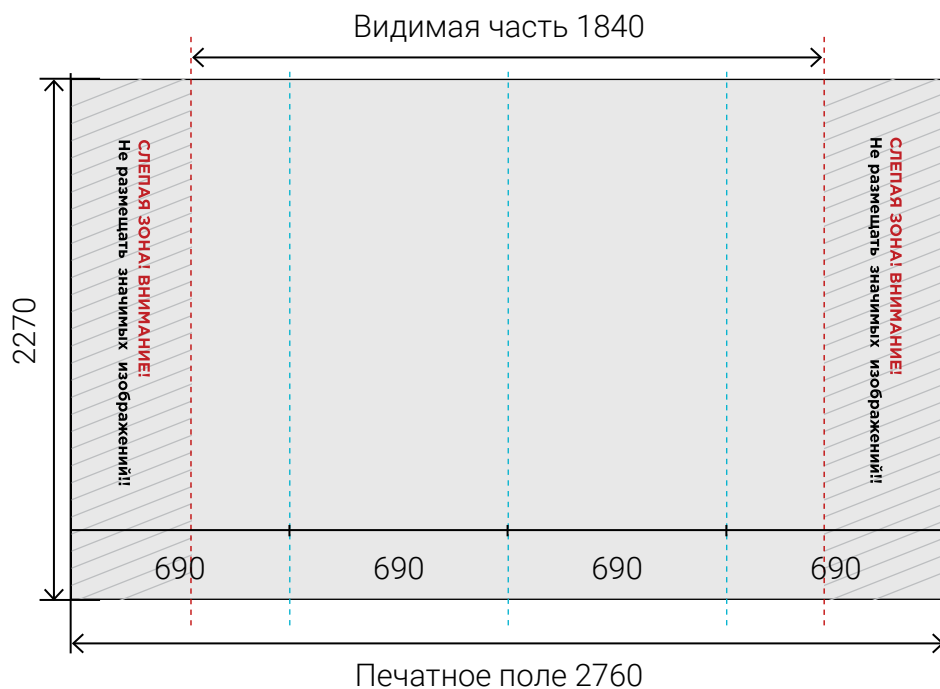

Pop Up 2x3 секции радиальный двухсторонний

Сторона А

Размер печатного полотна **2760 x 2270 мм**

Размер видимой зоны **1840 x 2270 мм**