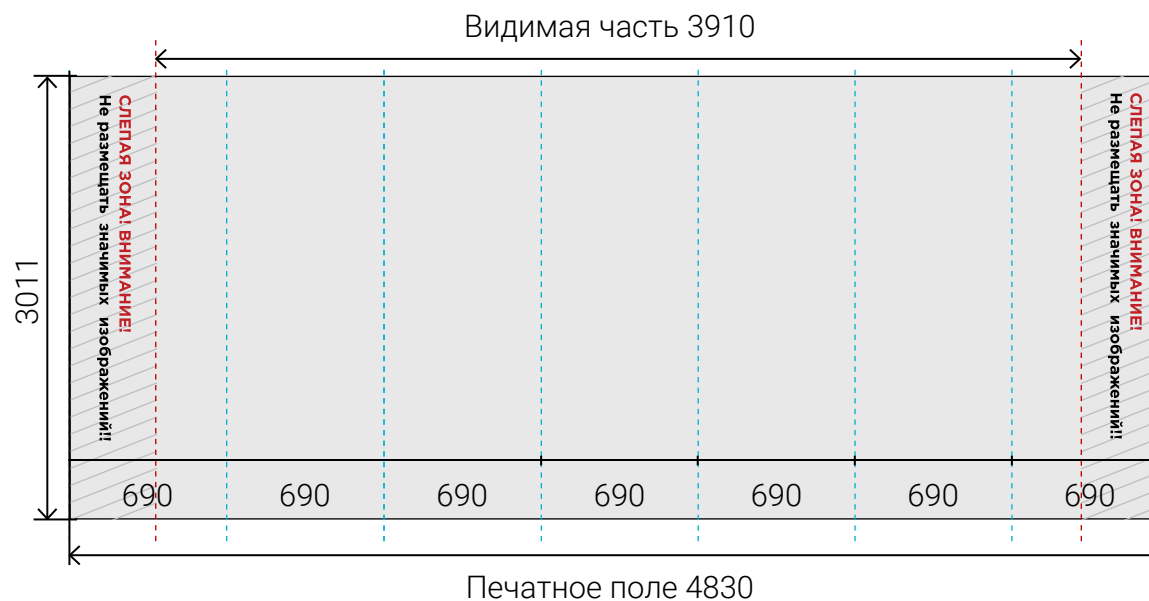

Pop Up 5x4 секции радиальный односторонний

Сторона А

Размер печатного полотна **4830 x 3011 мм**

Размер видимой зоны **3910 x 3011 мм**

вид конструкции сверху