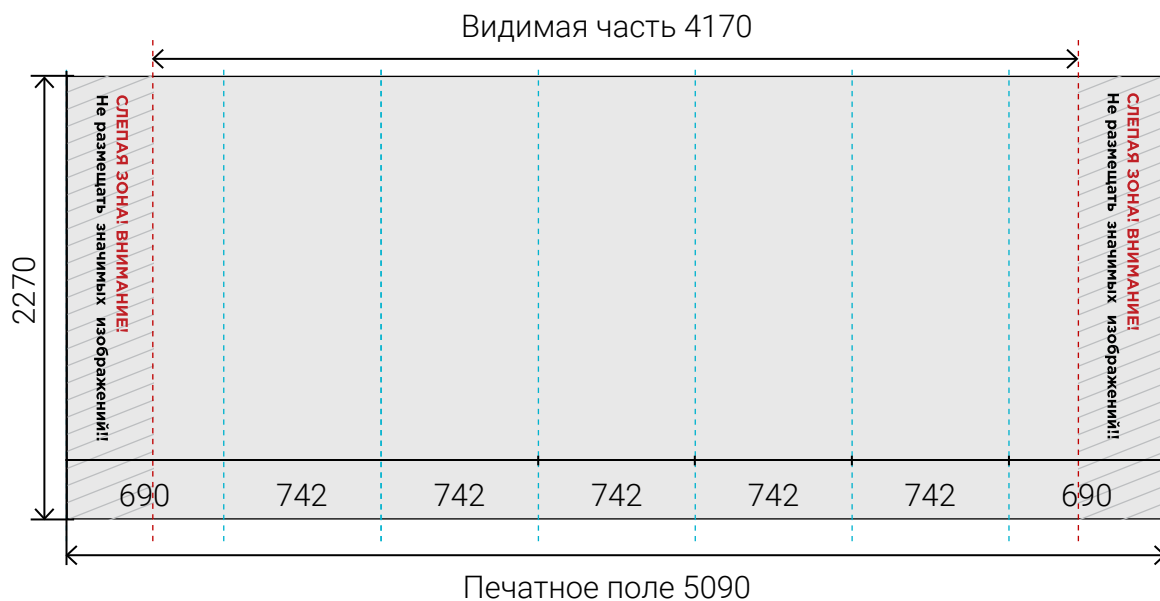

Pop Up 5x3 секции прямой двухсторонний

Сторона А

Размер печатного полотна **5090 x 2270 мм**

Размер видимой зоны **4170 x 2270 мм**