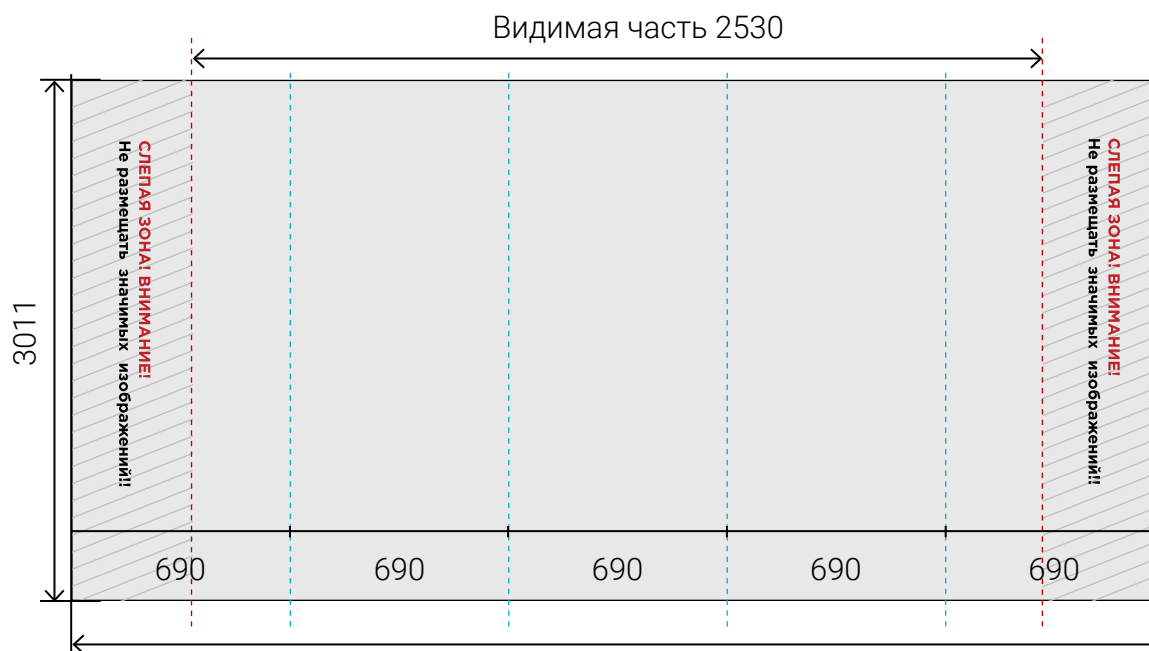

Pop Up 3x4 секции радиальный односторонний

Сторона А

Размер печатного полотна **3450 x 3011 мм**

Размер видимой зоны **2530 x 3011 мм**

Печатное поле 3450

вид конструкции сверху