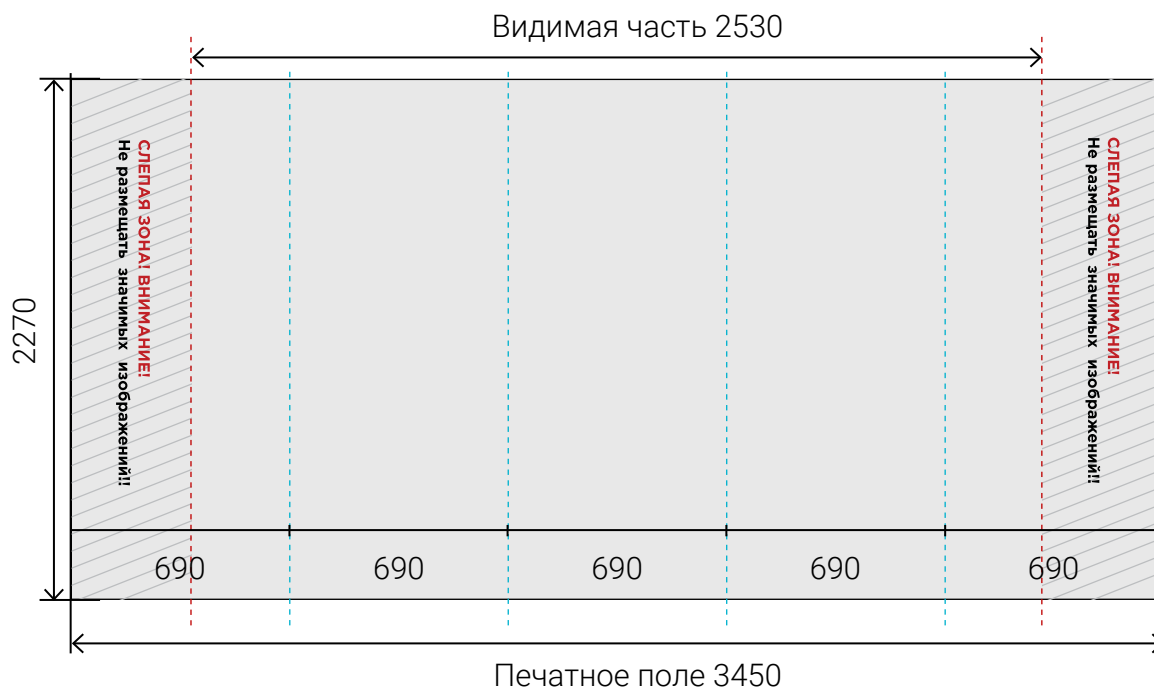

Pop Up 3x3 секции радиальный двухсторонний

Сторона А

Размер печатного полотна **3450 x 2270 мм**

Размер видимой зоны **2530 x 2270 мм**