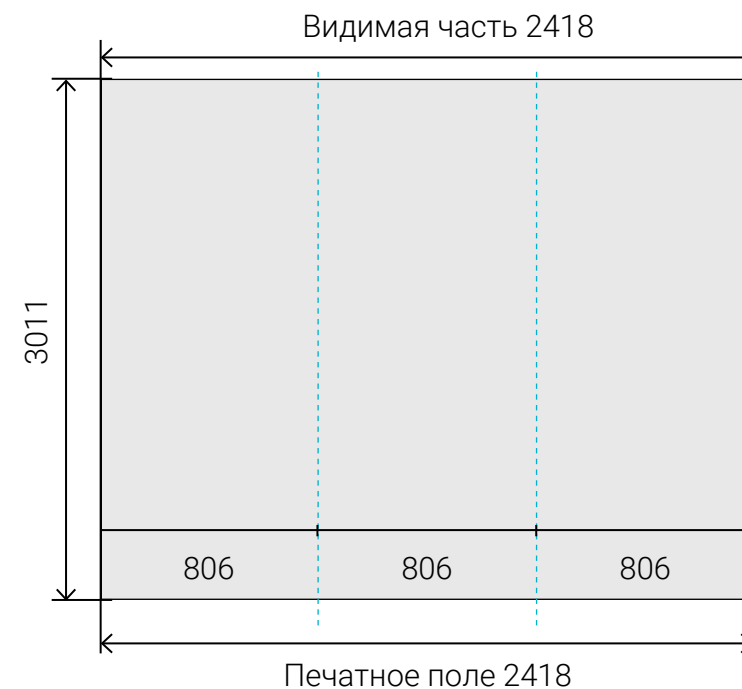

### Сторона А

Размер печатного полотна **3450 x 3011 мм**

Размер видимой зоны **2530 x 3011 мм**

### Сторона В

Размер печатного полотна **2418 x 3011 мм**

Размер видимой зоны **2418 x 3011 мм**

вид конструкции сверху

— Сторона А

— Сторона В

**Внимание!! Синим пунктиром обозначены швы между панелями. Избегайте попадания мелких элементов изображения и текста на эти места. При не соблюдении вышеуказанных требований возможны сложности при совмещении полотен.**