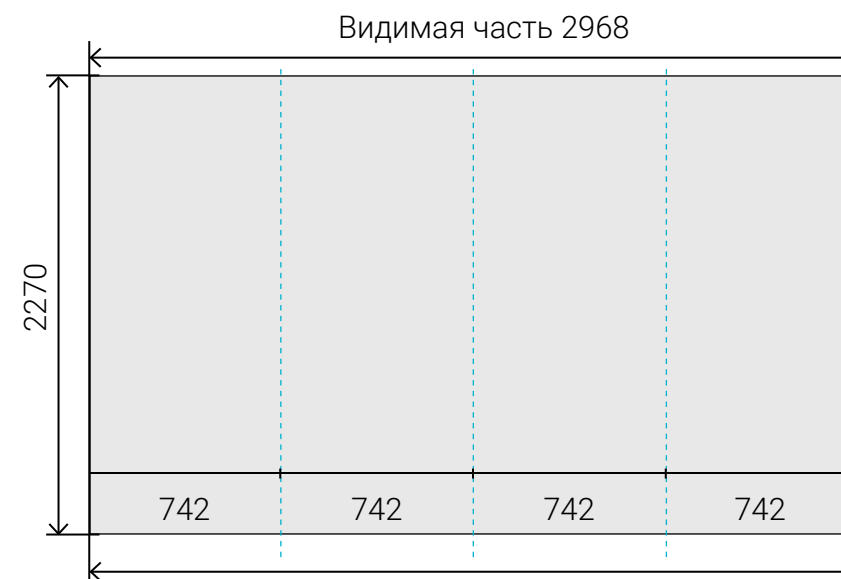

### Сторона А

Размер печатного полотна **4348 x 2270 мм**

Размер видимой зоны **3428 x 2270 мм**

Печатное поле 4348

### Сторона В

Размер печатного полотна **2968 x 2270 мм**

Размер видимой зоны **2968 x 2270 мм**

Печатное поле 2968

вид конструкции  
сверху

— Сторона А

— Сторона В

**Внимание!! Синим пунктиром обозначены швы между панелями. Избегайте попадания мелких элементов изображения и текста на эти места. При не соблюдении вышеуказанных требований возможны сложности при совмещении полотен.**