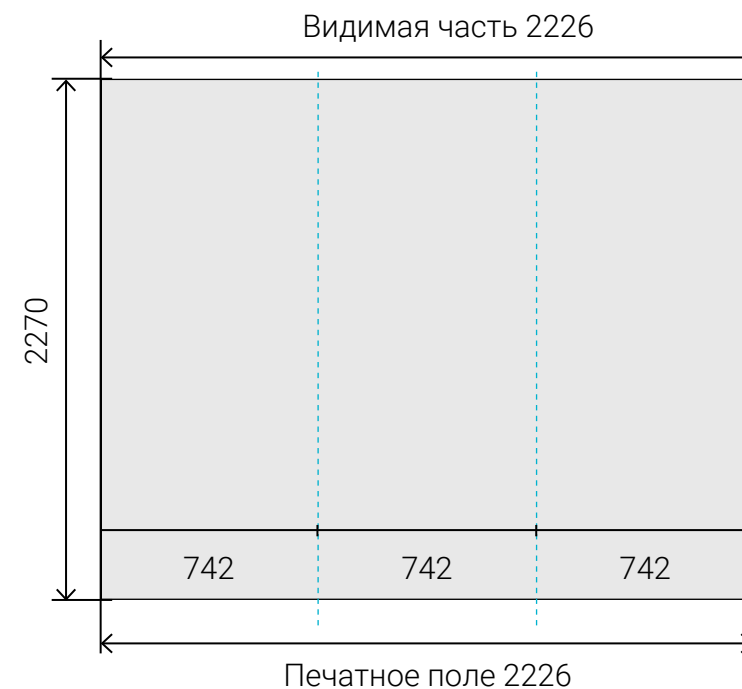

### Сторона А

Размер печатного полотна **2864 x 2270 мм**

Размер видимой зоны **1944 x 2270 мм**

### Сторона В

Размер печатного полотна **1484 x 2270 мм**

Размер видимой зоны **1484 x 2270 мм**

вид конструкции сверху

— Сторона А

— Сторона В

**Внимание!! Синим пунктиром обозначены швы между панелями. Избегайте попадания мелких элементов изображения и текста на эти места. При не соблюдении вышеуказанных требований возможны сложности при совмещении полотен.**

## Pop Up 3x3 секции прямой двухсторонний

Размер печатного полотна **3606 x 2270 мм**

Размер видимой зоны **2686 x 2270 мм**

Размер печатного полотна **2226 x 2270 мм**

Размер видимой зоны **2226 x 2270 мм**