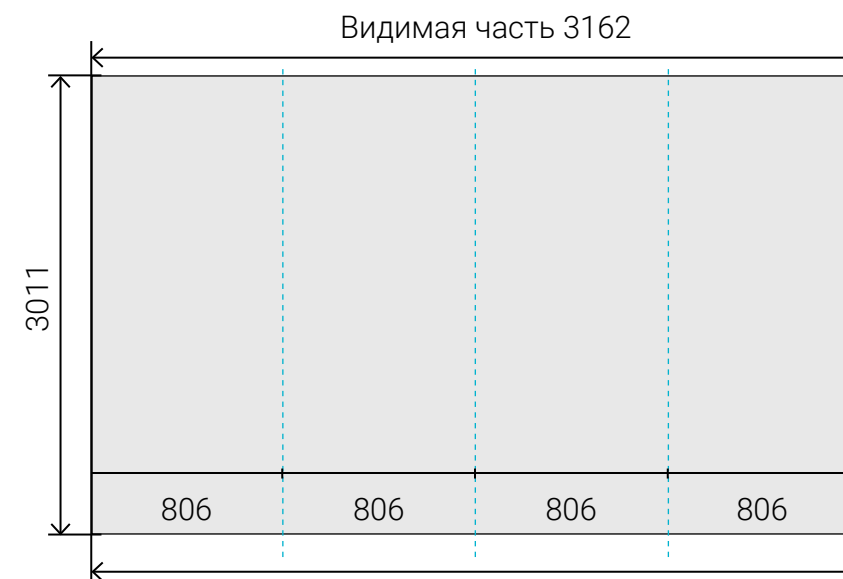

Сторона В

Размер печатного полотна **3224 x 3011 мм**

Размер видимой зоны **3224 x 3011 мм**

Печатное поле 3224

вид конструкции сверху