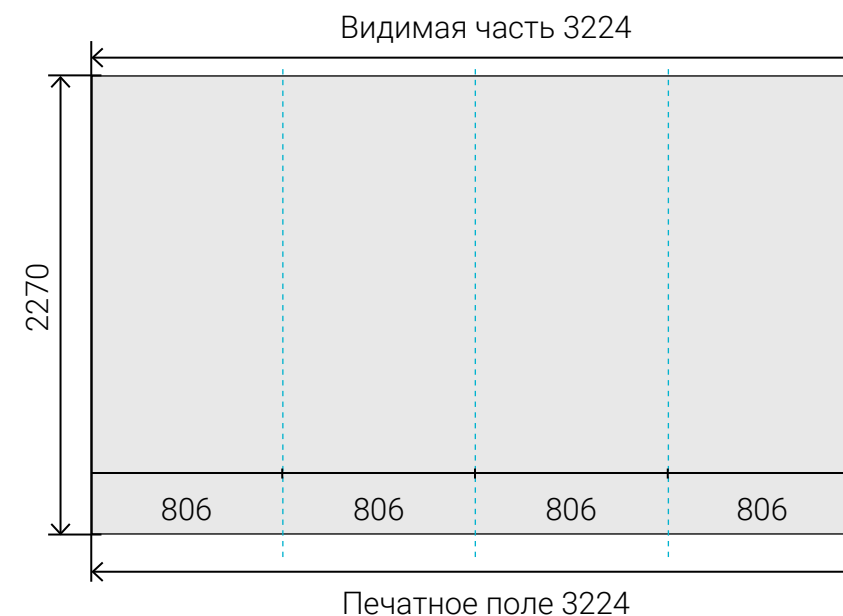

Сторона В

Размер печатного полотна **3224 x 2270 мм**

Размер видимой зоны **3224 x 2270 мм**