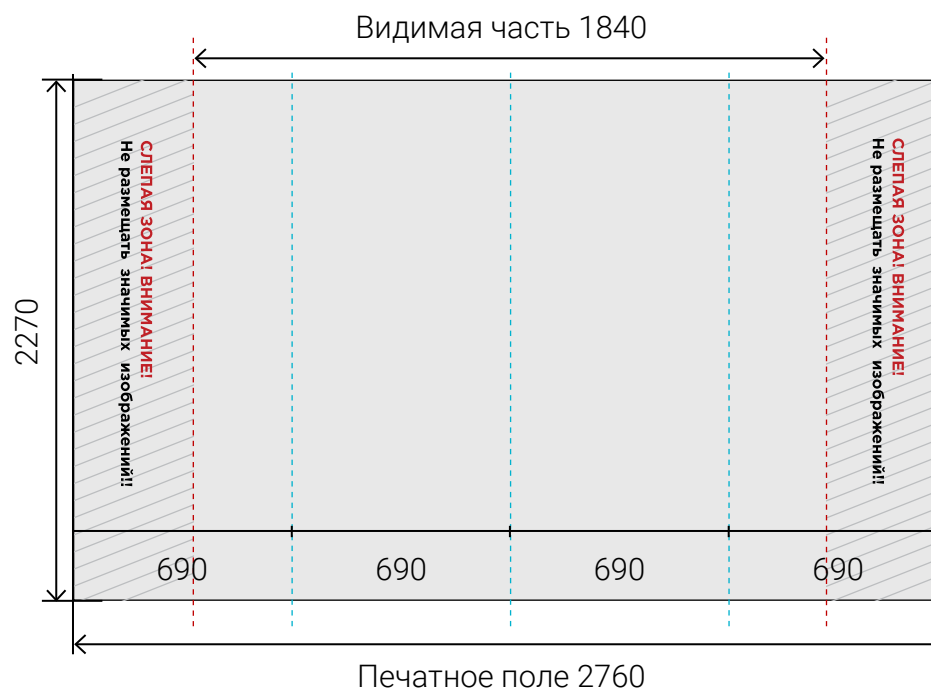

### Сторона А

Размер печатного полотна **2070 x 2270 мм**

Размер видимой зоны **1150 x 2270 мм**

вид конструкции сверху

— Сторона А

**Внимание!! Синим пунктиром обозначены швы между панелями. Избегайте попадания мелких элементов изображения и текста на эти места. При не соблюдении вышеуказанных требований возможны сложности при совмещении полотен.**

### Сторона А

Размер печатного полотна **2760 x 2270 мм**

Размер видимой зоны **1840 x 2270 мм**

вид конструкции сверху

— Сторона А

**Внимание!! Синим пунктиром обозначены швы между панелями. Избегайте попадания мелких элементов изображения и текста на эти места. При не соблюдении вышеуказанных требований возможны сложности при совмещении полотен.**