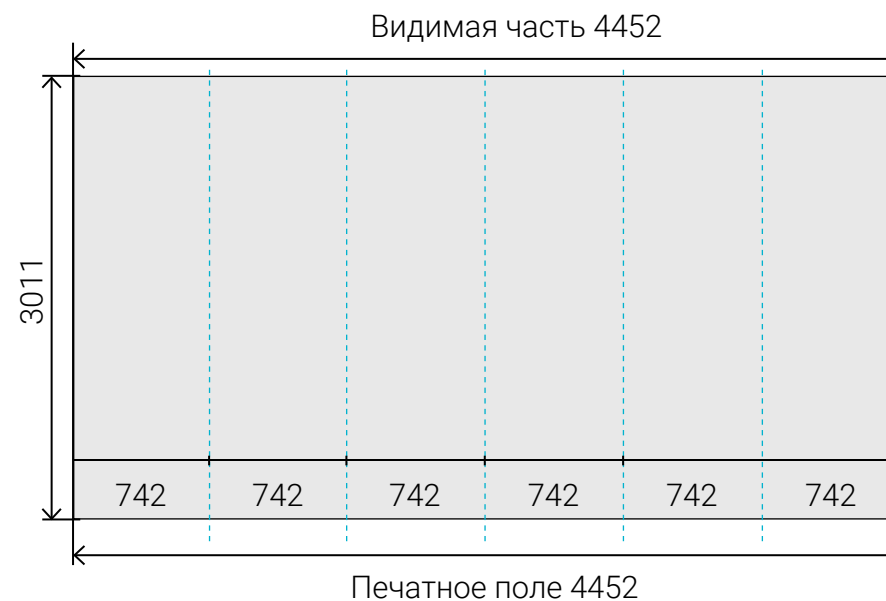

Сторона В

Размер печатного полотна **4452 x 3011 мм**

Размер видимой зоны **4452 x 3011 мм**