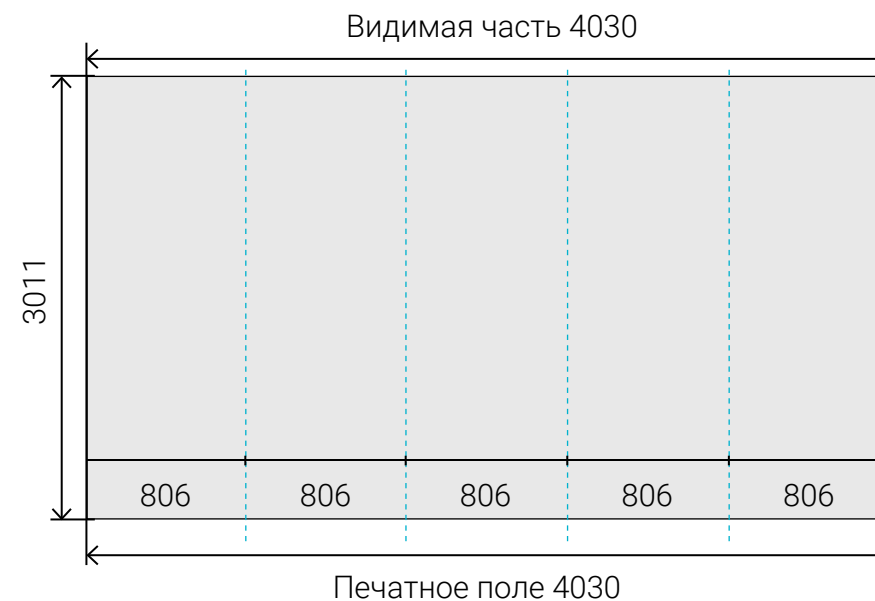

Сторона В

Размер печатного полотна **4030 x 3011 мм**

Размер видимой зоны **4030 x 3011 мм**