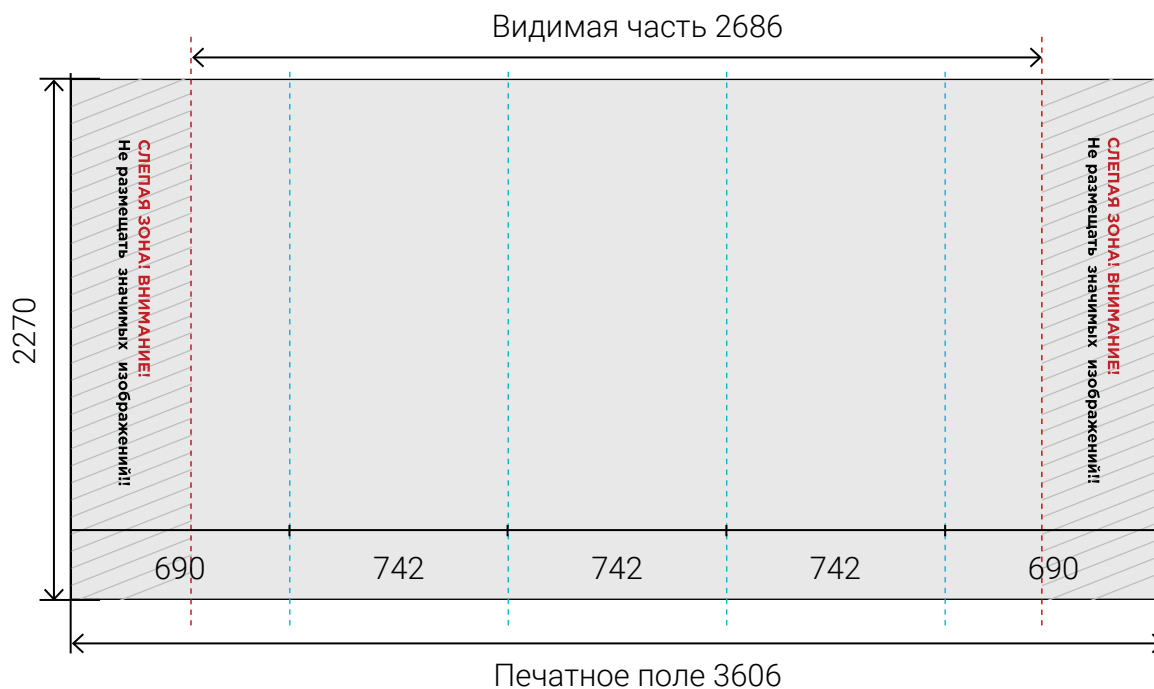

Pop Up 3x3 секции прямой двухсторонний

Размер печатного полотна **3606 x 2270 мм**

Размер видимой зоны **2686 x 2270 мм**