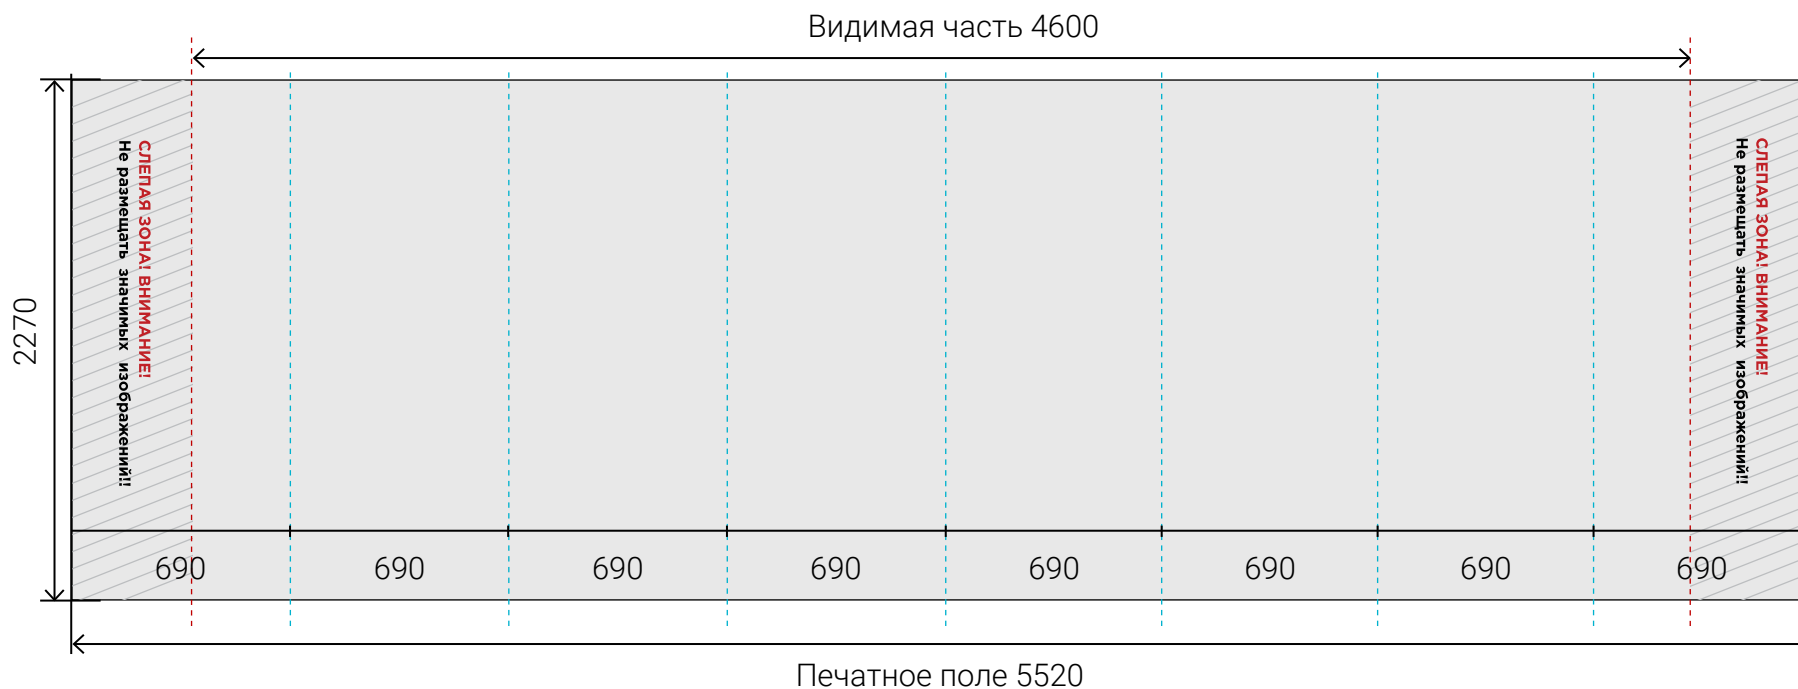

### Сторона А

Размер печатного полотна **2760 x 2270 мм**

Размер видимой зоны **1840 x 2270 мм**

вид конструкции сверху

— Сторона А

**Внимание!! Синим пунктиром обозначены швы между панелями. Избегайте попадания мелких элементов изображения и текста на эти места. При не соблюдении вышеуказанных требований возможны сложности при совмещении полотен.**

### Сторона А

Размер печатного полотна **4140 x 2270 мм**

Размер видимой зоны **3220 x 2270 мм**

вид конструкции сверху

— Сторона А

**Внимание!! Синим пунктиром обозначены швы между панелями. Избегайте попадания мелких элементов изображения и текста на эти места. При не соблюдении вышеуказанных требований возможны сложности при совмещении полотен.**

### Сторона А

Размер печатного полотна **4830 x 2270 мм**

Размер видимой зоны **3910 x 2270 мм**

вид конструкции сверху

— Сторона А

**Внимание!! Синим пунктиром обозначены швы между панелями. Избегайте попадания мелких элементов изображения и текста на эти места. При не соблюдении вышеуказанных требований возможны сложности при совмещении полотен.**

### Сторона А

Размер печатного полотна **5520 x 2270 мм**

Размер видимой зоны **4600 x 2270 мм**

вид конструкции  
сверху

— Сторона А

**Внимание!! Синим пунктиром обозначены швы между панелями. Избегайте попадания мелких элементов изображения и текста на эти места. При не соблюдении вышеуказанных требований возможны сложности при совмещении полотен.**