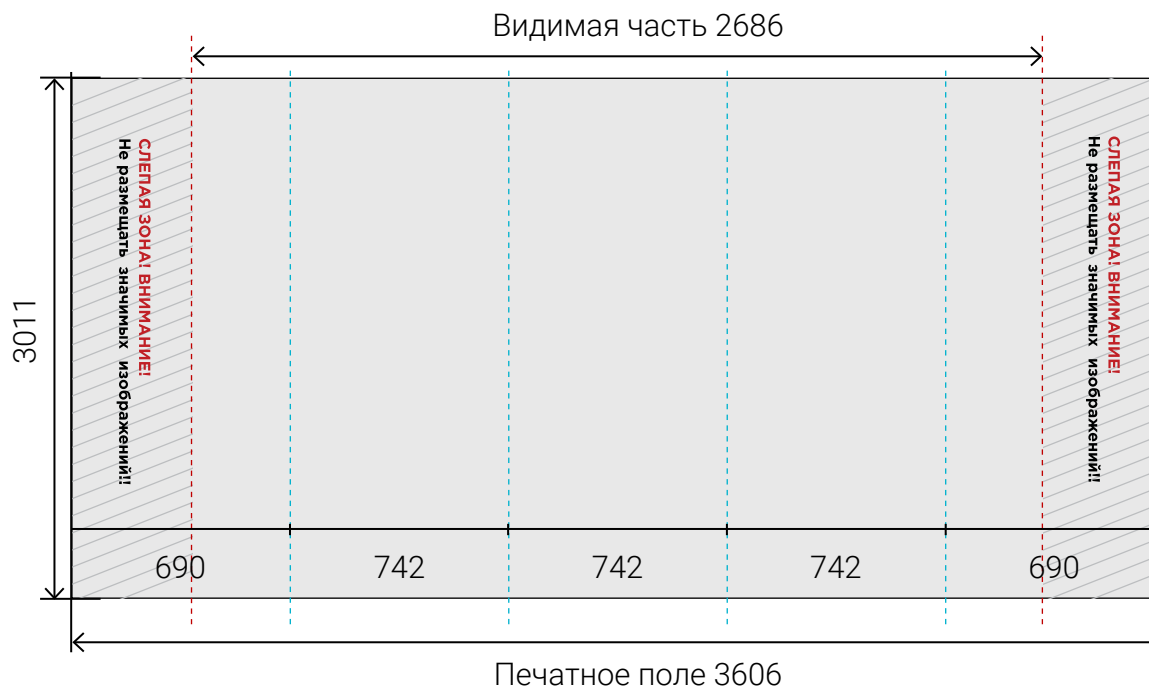

### Сторона А

Размер печатного полотна **2864 x 3011 мм**

Размер видимой зоны **1944 x 3011 мм**

вид конструкции сверху

— Сторона А

**Внимание!! Синим пунктиром обозначены швы между панелями. Избегайте попадания мелких элементов изображения и текста на эти места. При не соблюдении вышеуказанных требований возможны сложности при совмещении полотен.**

## Pop Up 3x4 секции прямой односторонний

Размер печатного полотна **3606 x 3011 мм**

Размер видимой зоны **2686 x 3011 мм**

вид конструкции сверху

— Сторона А

**Внимание!! Синим пунктиром обозначены швы между панелями. Избегайте попадания мелких элементов изображения и текста на эти места. При не соблюдении вышеуказанных требований возможны сложности при совмещении полотен.**