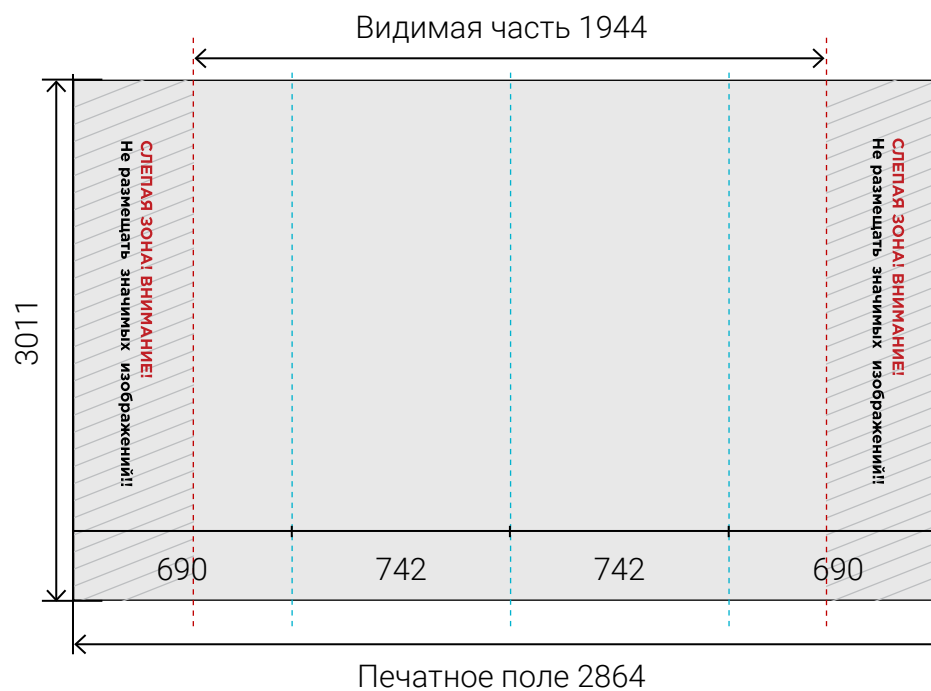

Pop Up 2x4 секции прямой односторонний

Сторона А

Размер печатного полотна **2864 x 3011 мм**

Размер видимой зоны **1944 x 3011 мм**

вид конструкции сверху

— Сторона А

Внимание!! Синим пунктиром обозначены швы между панелями. Избегайте попадания мелких элементов изображения и текста на эти места. При не соблюдении вышеуказанных требований возможны сложности при совмещении полотен.