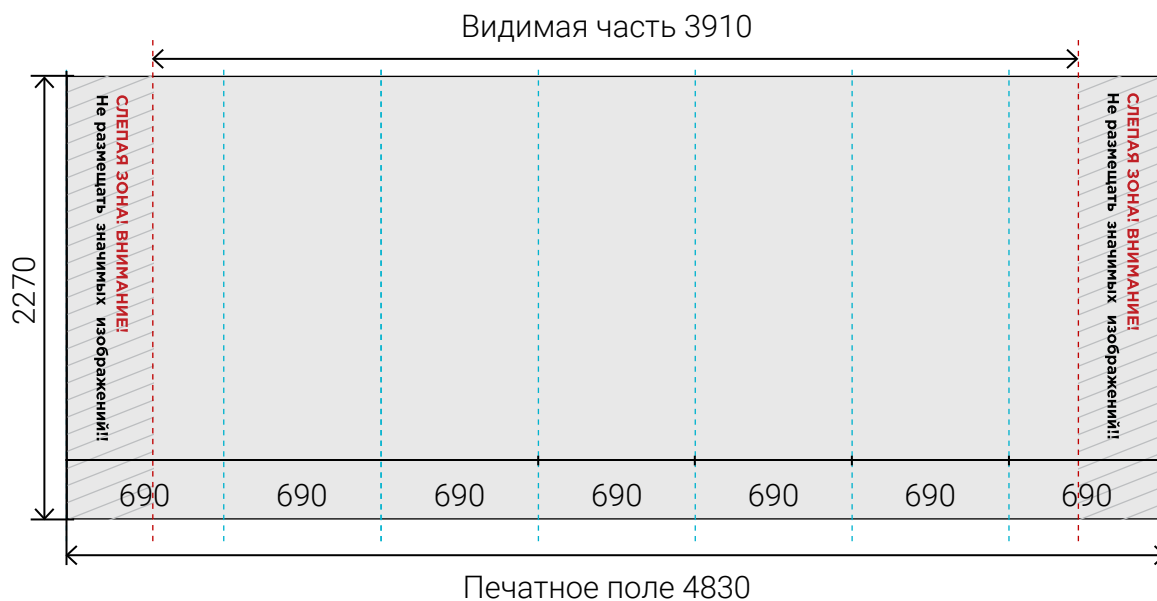

Pop Up 5x3 секции радиальный двухсторонний

Сторона А

Размер печатного полотна **4830 x 2270 мм**

Размер видимой зоны **3910 x 2270 мм**