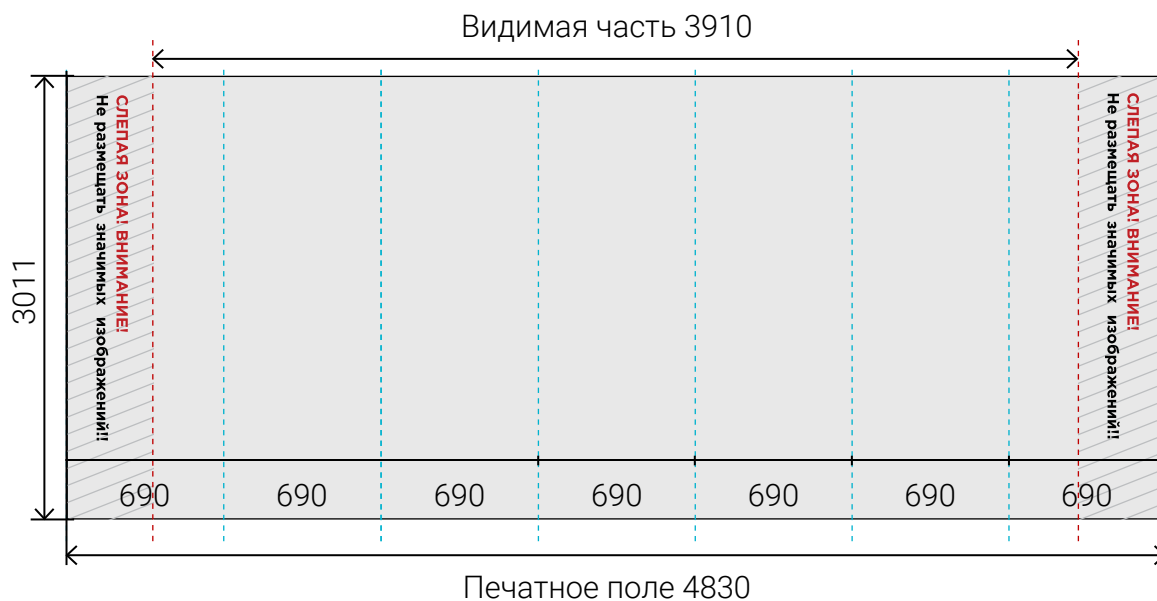

Pop Up 5x4 секции радиальный двухсторонний

Сторона А

Размер печатного полотна **4830 x 3011 мм**

Размер видимой зоны **3910 x 3011 мм**