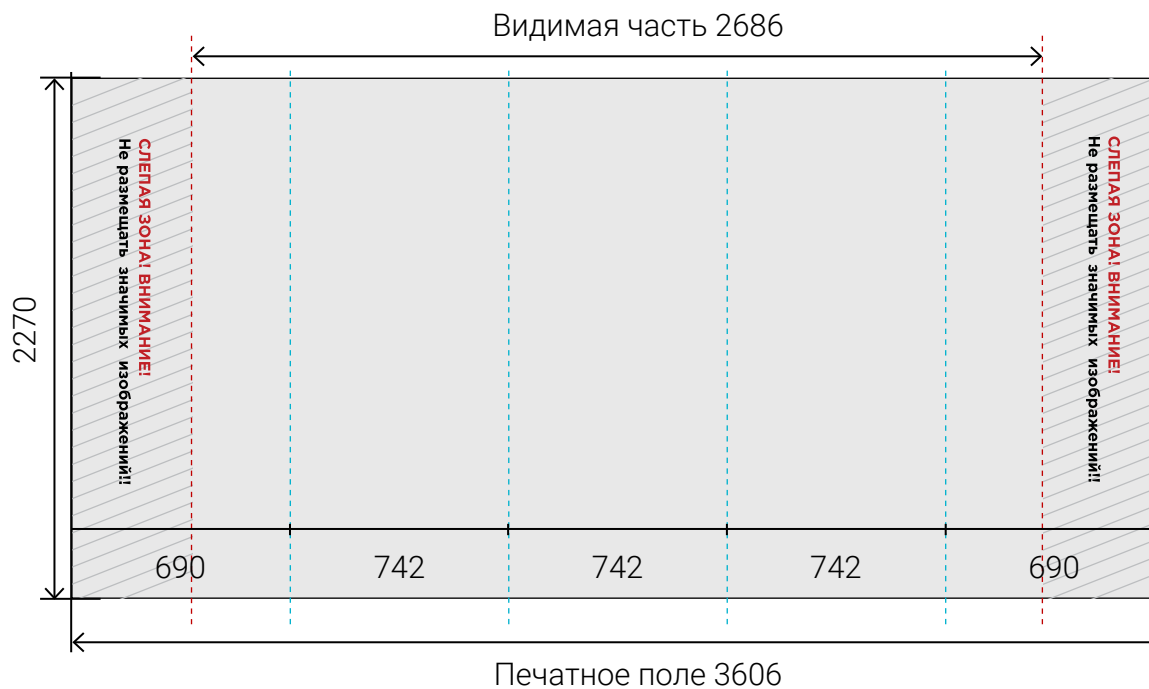

### Сторона А

Размер печатного полотна **2864 x 2270 мм**

Размер видимой зоны **1944 x 2270 мм**

вид конструкции сверху

— Сторона А

**Внимание!! Синим пунктиром обозначены швы между панелями. Избегайте попадания мелких элементов изображения и текста на эти места. При не соблюдении вышеуказанных требований возможны сложности при совмещении полотен.**

## Pop Up 3x3 секции прямой односторонний

Размер печатного полотна **3606 x 2270 мм**

Размер видимой зоны **2686 x 2270 мм**

вид конструкции сверху

— Сторона А

**Внимание!!** Синим пунктиром обозначены швы между панелями. Избегайте попадания мелких элементов изображения и текста на эти места.  
При не соблюдении вышеуказанных требований возможны сложности при совмещении полотен.