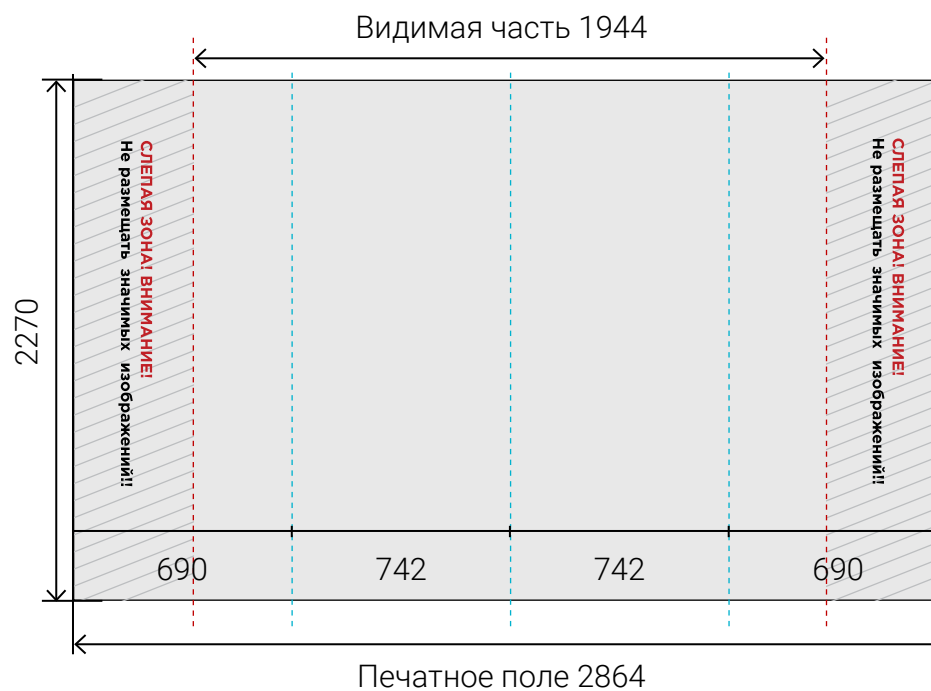

Pop Up 2x3 секции прямой односторонний

Сторона А

Размер печатного полотна **2864 x 2270 мм**

Размер видимой зоны **1944 x 2270 мм**

вид конструкции сверху

— Сторона А

Внимание!! Синим пунктиром обозначены швы между панелями. Избегайте попадания мелких элементов изображения и текста на эти места. При не соблюдении вышеуказанных требований возможны сложности при совмещении полотен.