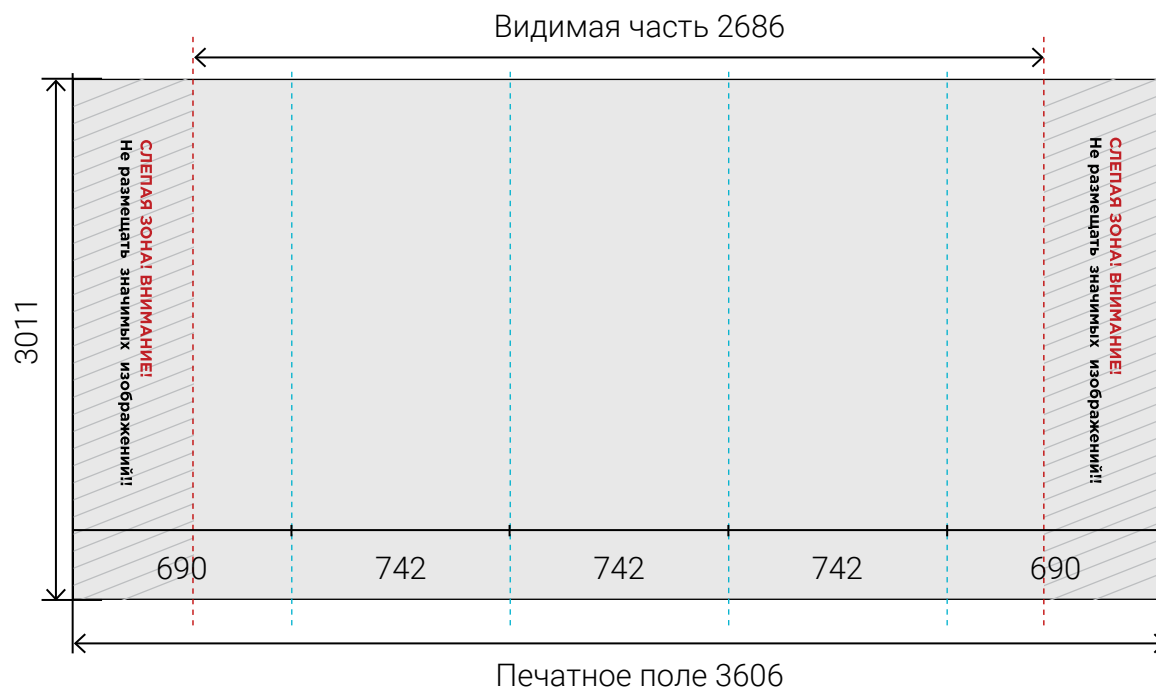

### Сторона В

Размер печатного полотна **1484 x 3011 мм**

Размер видимой зоны **1484 x 3011 мм**

вид конструкции сверху

— Сторона А

— Сторона В

**Внимание!! Синим пунктиром обозначены швы между панелями. Избегайте попадания мелких элементов изображения и текста на эти места. При не соблюдении вышеуказанных требований возможны сложности при совмещении полотен.**

## Pop Up 3x4 секции прямой двухсторонний

Размер печатного полотна **3606 x 3011 мм**

Размер видимой зоны **2686 x 3011 мм**

Размер печатного полотна **2226 x 3011 мм**

Размер видимой зоны **2226 x 3011 мм**