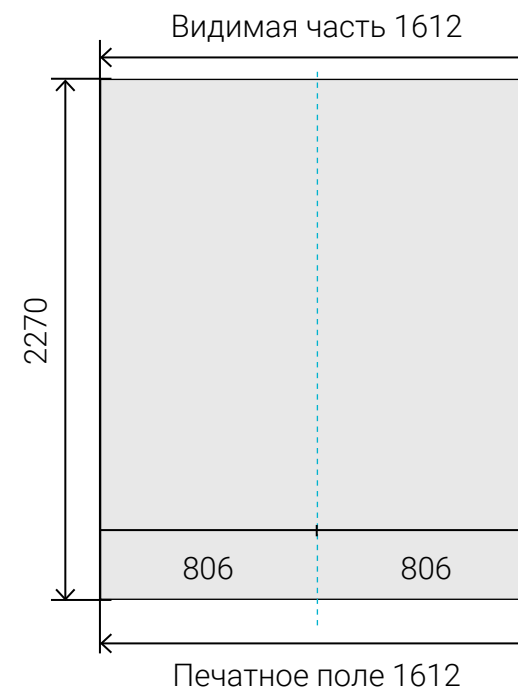

### Сторона А

Размер печатного полотна **2070 x 2270 мм**

Размер видимой зоны **1150 x 2270 мм**

### Сторона В

Размер печатного полотна **806 x 2270 мм**

Размер видимой зоны **806 x 2270 мм**

вид конструкции сверху

— Сторона А

— Сторона В

**Внимание!! Синим пунктиром обозначены швы между панелями. Избегайте попадания мелких элементов изображения и текста на эти места. При не соблюдении вышеуказанных требований возможны сложности при совмещении полотен.**

### Сторона А

Размер печатного полотна **2760 x 2270 мм**

Размер видимой зоны **1840 x 2270 мм**

### Сторона В

Размер печатного полотна **1612 x 2270 мм**

Размер видимой зоны **1612 x 2270 мм**

вид конструкции сверху

— Сторона А

— Сторона В

**Внимание!! Синим пунктиром обозначены швы между панелями. Избегайте попадания мелких элементов изображения и текста на эти места. При не соблюдении вышеуказанных требований возможны сложности при совмещении полотен.**