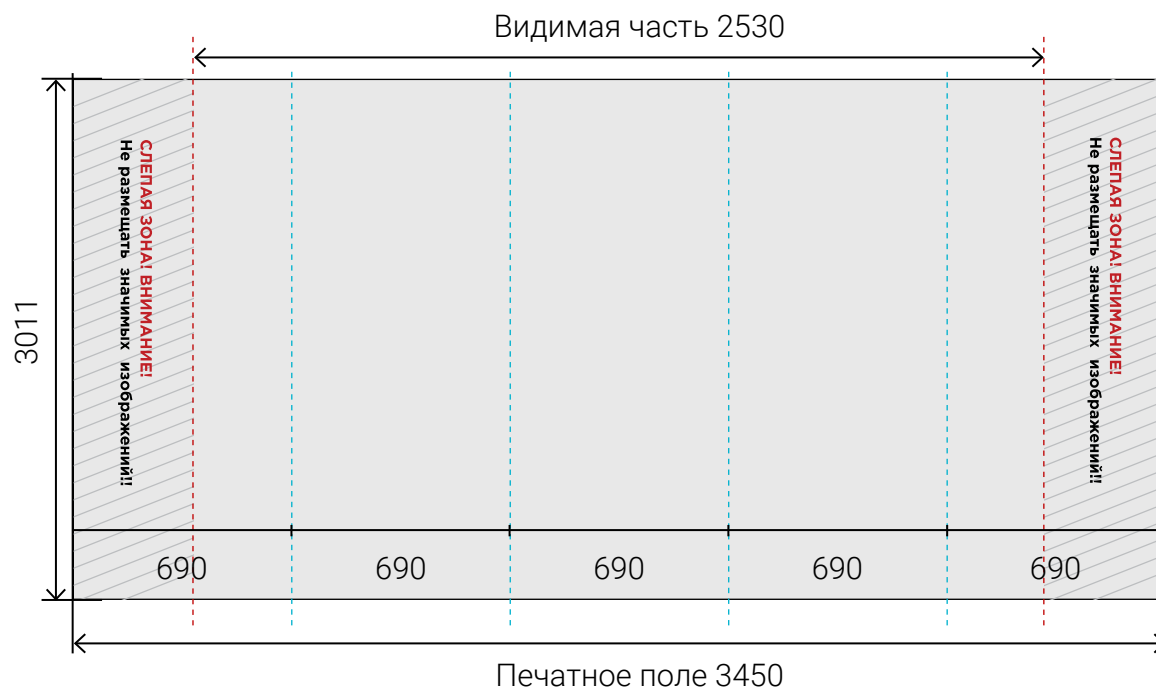

Pop Up 3x4 секции радиальный двухсторонний

Сторона А

Размер печатного полотна **3450 x 3011 мм**

Размер видимой зоны **2530 x 3011 мм**