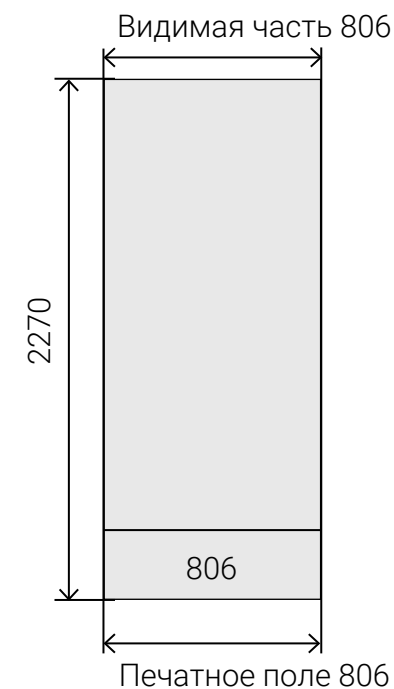

### Сторона А

Размер печатного полотна **5090 x 3011 мм**

Размер видимой зоны **4170 x 3011 мм**

вид конструкции  
сверху

— Сторона А

**Внимание!! Синим пунктиром обозначены швы между панелями. Избегайте попадания мелких элементов изображения и текста на эти места. При не соблюдении вышеуказанных требований возможны сложности при совмещении полотен.**

### Сторона А

Размер печатного полотна **5832 x 3011 мм**

Размер видимой зоны **4912 x 3011 мм**

вид конструкции  
сверху

Сторона В

Сторона А

**Внимание!! Синим пунктиром обозначены швы между панелями. Избегайте попадания мелких элементов изображения и текста на эти места.  
При не соблюдении вышеуказанных требований возможны сложности при совмещении полотен.**

### Сторона А

Размер печатного полотна **2070 x 2270 мм**

Размер видимой зоны **1150 x 2270 мм**

### Сторона В

Размер печатного полотна **806 x 2270 мм**

Размер видимой зоны **806 x 2270 мм**

вид конструкции сверху

— Сторона А

— Сторона В

**Внимание!! Синим пунктиром обозначены швы между панелями. Избегайте попадания мелких элементов изображения и текста на эти места. При не соблюдении вышеуказанных требований возможны сложности при совмещении полотен.**