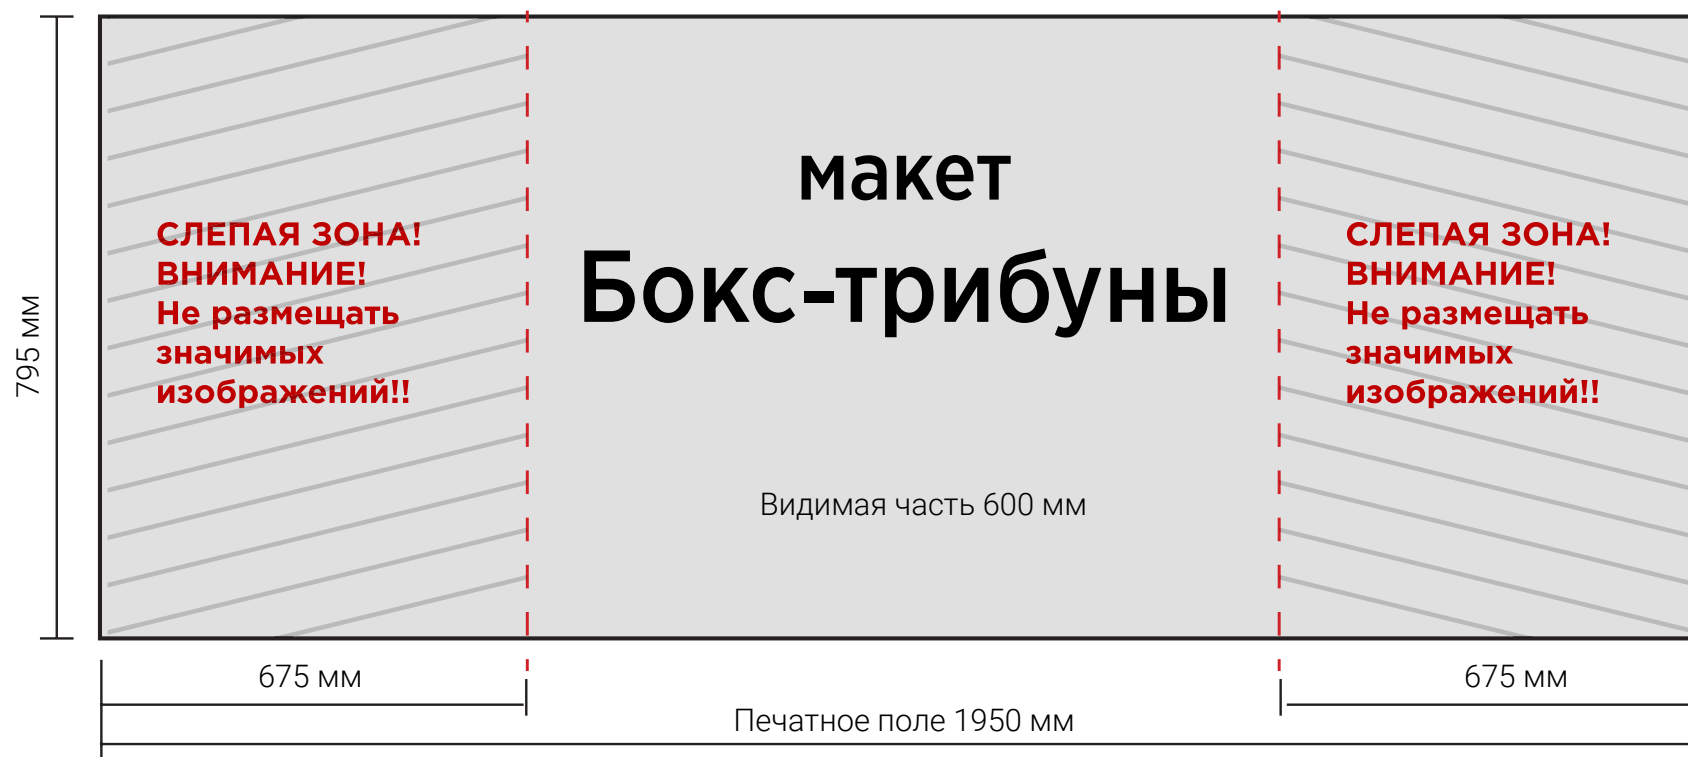

### Resepton 3x2

Размер печатного полотна **2847 x 880 мм**

Размер видимой зоны **1587 x 880 мм**

вид конструкции  
сверху

**Внимание!! Синим пунктиром обозначены швы между панелями. Избегайте попадания мелких элементов изображения и текста на эти места. При не соблюдении вышеуказанных требований возможны сложности при совмещении полотен.**

### Лицевая панель

Размер печатного полотна 1950 на 795 мм

Размер видимой зоны 600 на 795 мм

**Внимание!! Синим пунктиром обозначены швы между панелями. Избегайте попадания мелких элементов изображения и текста на эти места. При не соблюдении вышеуказанных требований возможны сложности при совмещении полотен.**