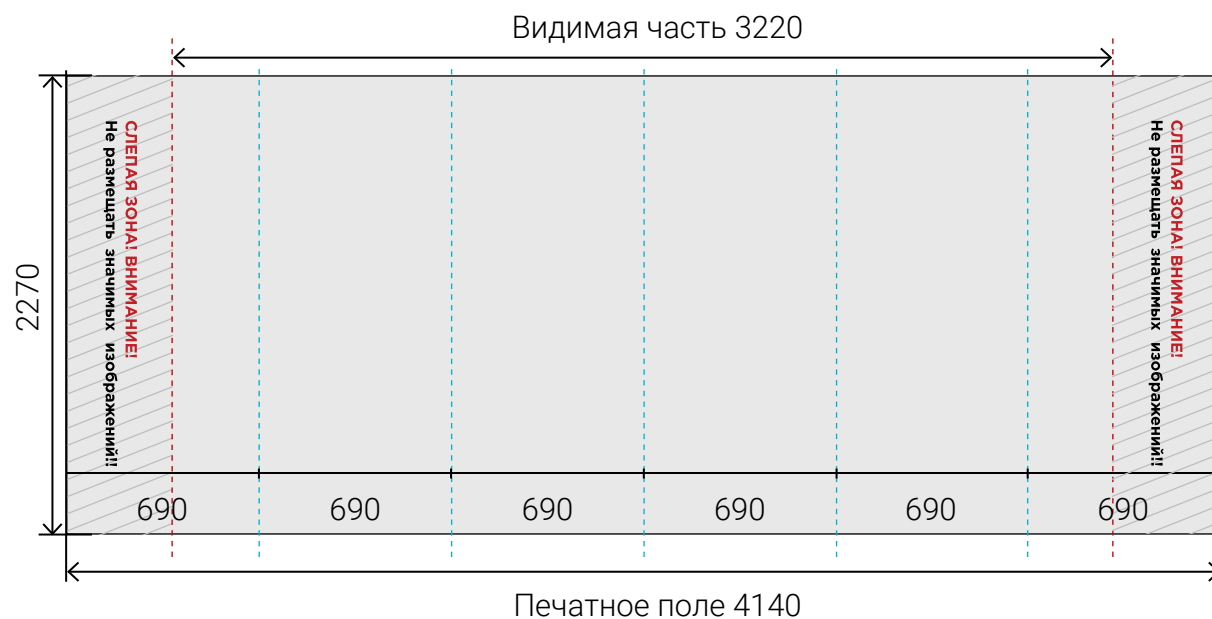

Pop Up 4x3 секции радиальный односторонний

Сторона А

Размер печатного полотна **4140 x 2270 мм**

Размер видимой зоны **3220 x 2270 мм**

вид конструкции сверху