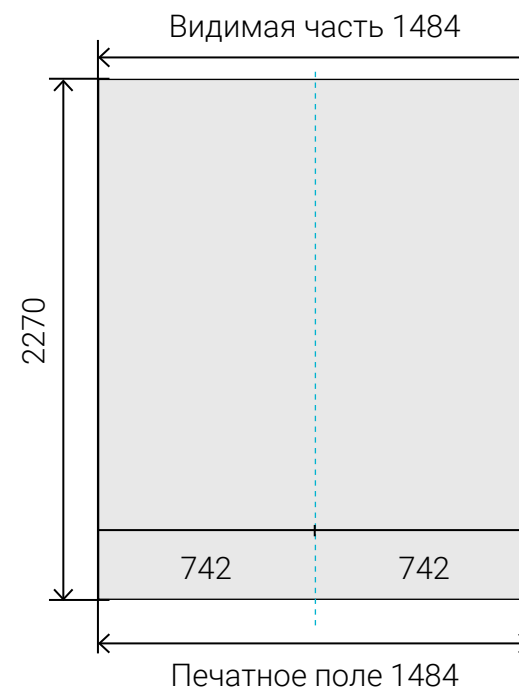

### Сторона А

Размер печатного полотна **2122 x 2270 мм**

Размер видимой зоны **1202 x 2270 мм**

вид конструкции сверху

— Сторона А

— Сторона В

### Сторона В

Размер печатного полотна **742 x 2270 мм**

Размер видимой зоны **742 x 2270 мм**

**Внимание!! Синим пунктиром обозначены швы между панелями. Избегайте попадания мелких элементов изображения и текста на эти места. При не соблюдении вышеуказанных требований возможны сложности при совмещении полотен.**

### Сторона А

Размер печатного полотна **2864 x 2270 мм**

Размер видимой зоны **1944 x 2270 мм**

### Сторона В

Размер печатного полотна **1484 x 2270 мм**

Размер видимой зоны **1484 x 2270 мм**

вид конструкции сверху

— Сторона А

— Сторона В

**Внимание!! Синим пунктиром обозначены швы между панелями. Избегайте попадания мелких элементов изображения и текста на эти места. При не соблюдении вышеуказанных требований возможны сложности при совмещении полотен.**