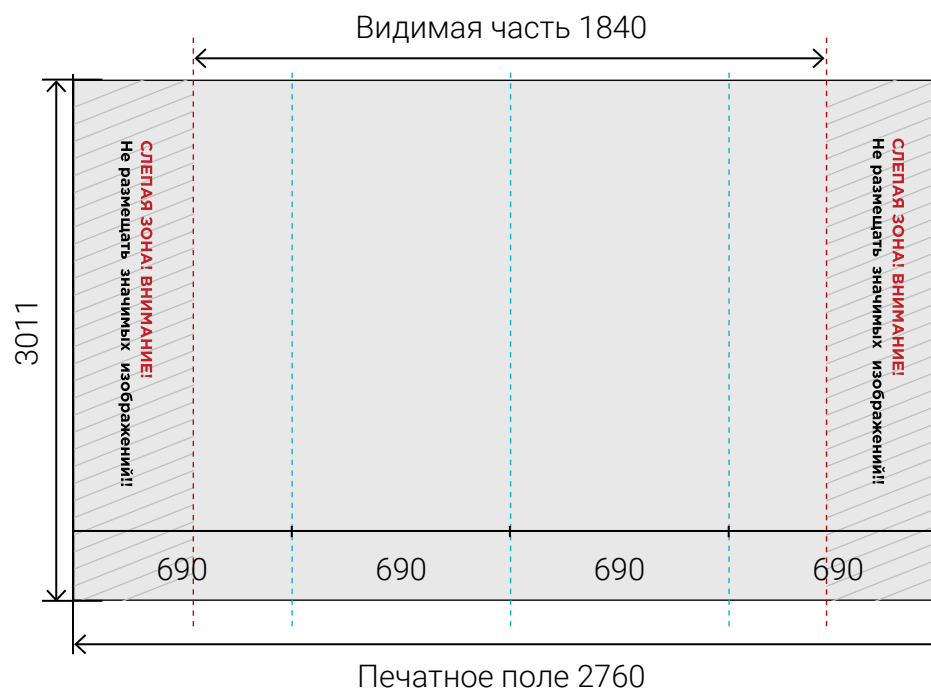

### Сторона А

Размер печатного полотна **5520 x 2270 мм**

Размер видимой зоны **4600 x 2270 мм**

вид конструкции  
сверху

— Сторона А

**Внимание!! Синим пунктиром обозначены швы между панелями. Избегайте попадания мелких элементов изображения и текста на эти места. При не соблюдении вышеуказанных требований возможны сложности при совмещении полотен.**

### Сторона А

Размер печатного полотна **2070 x 3011 мм**

Размер видимой зоны **1150 x 3011 мм**

вид конструкции сверху

— Сторона А

**Внимание!! Синим пунктиром обозначены швы между панелями. Избегайте попадания мелких элементов изображения и текста на эти места. При не соблюдении вышеуказанных требований возможны сложности при совмещении полотен.**

### Сторона А

Размер печатного полотна **2760 x 3011 мм**

Размер видимой зоны **1840 x 3011 мм**

вид конструкции сверху

— Сторона А

**Внимание!! Синим пунктиром обозначены швы между панелями. Избегайте попадания мелких элементов изображения и текста на эти места. При не соблюдении вышеуказанных требований возможны сложности при совмещении полотен.**