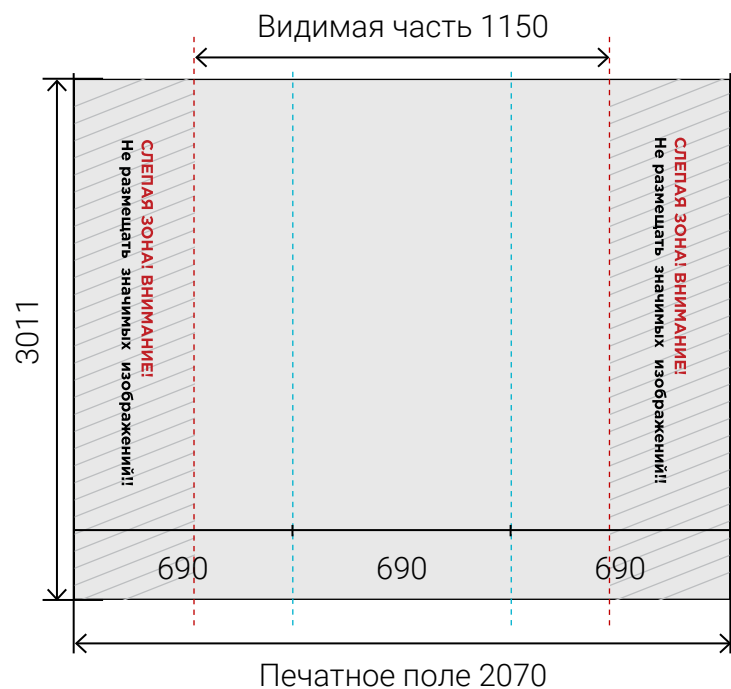

Pop Up 1x4 секции радиальный двухсторонний

Сторона А

Размер печатного полотна **2070 x 3011 мм**

Размер видимой зоны **1150 x 3011 мм**

— Сторона А

— Сторона В