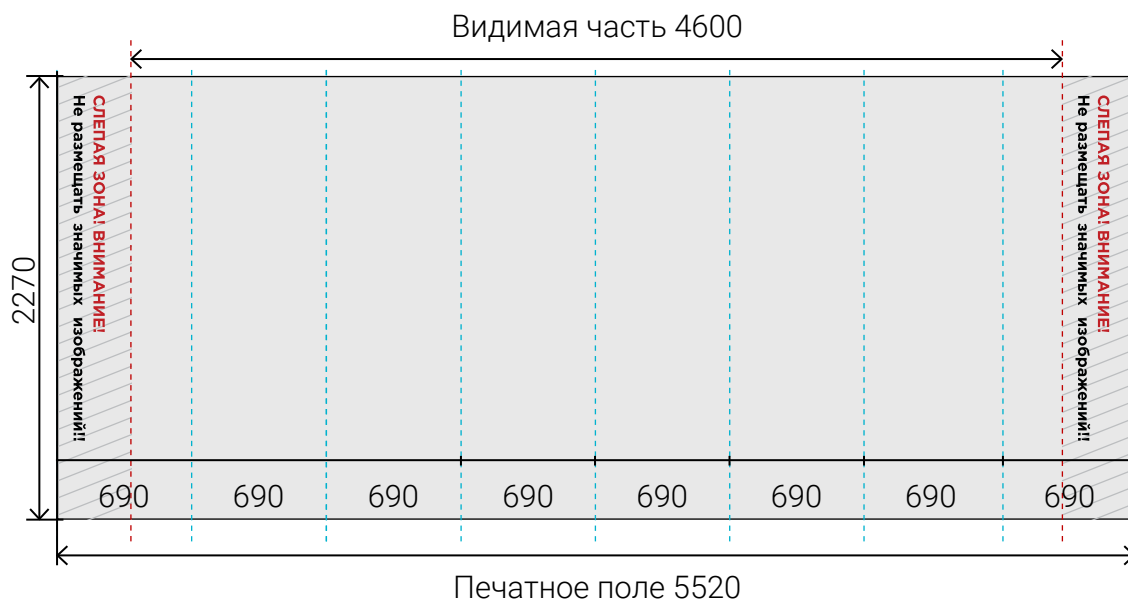

Pop Up 6x3 секции радиальный двухсторонний

Сторона А

Размер печатного полотна **5520 x 2270 мм**

Размер видимой зоны **4600 x 2270 мм**