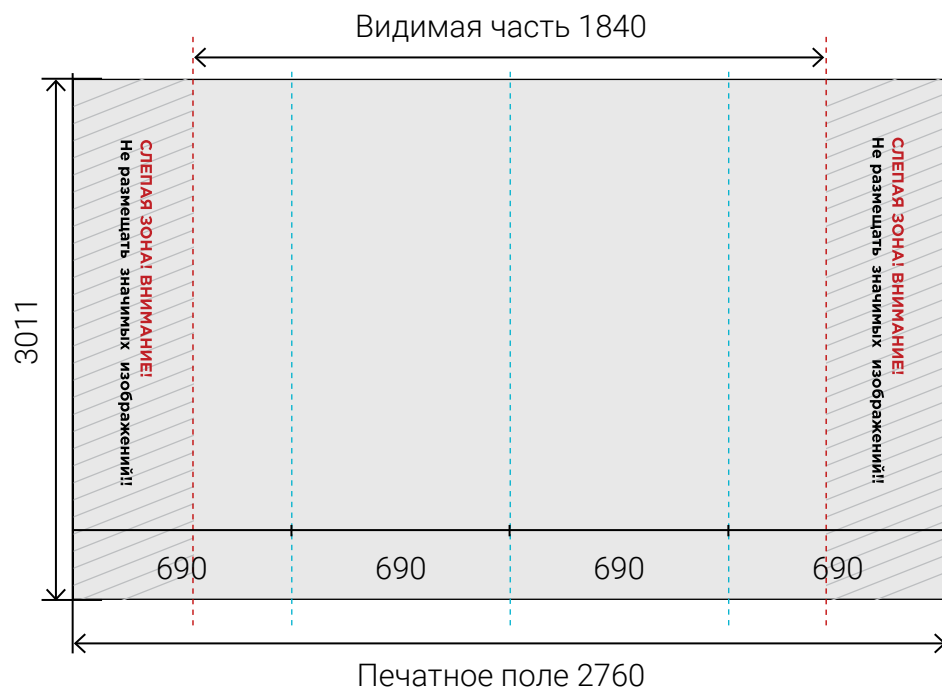

Pop Up 2x4 секции радиальный двухсторонний

Сторона А

Размер печатного полотна **2760 x 3011 мм**

Размер видимой зоны **1840 x 3011 мм**