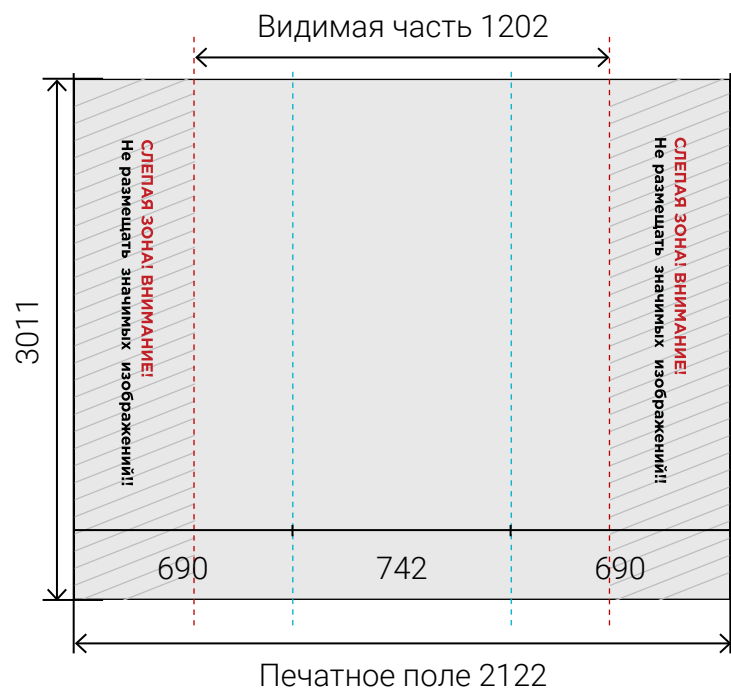

Pop Up 1x4 секции прямой двухсторонний

Сторона А

Размер печатного полотна **2122 x 3011 мм**

Размер видимой зоны **1202 x 3011 мм**