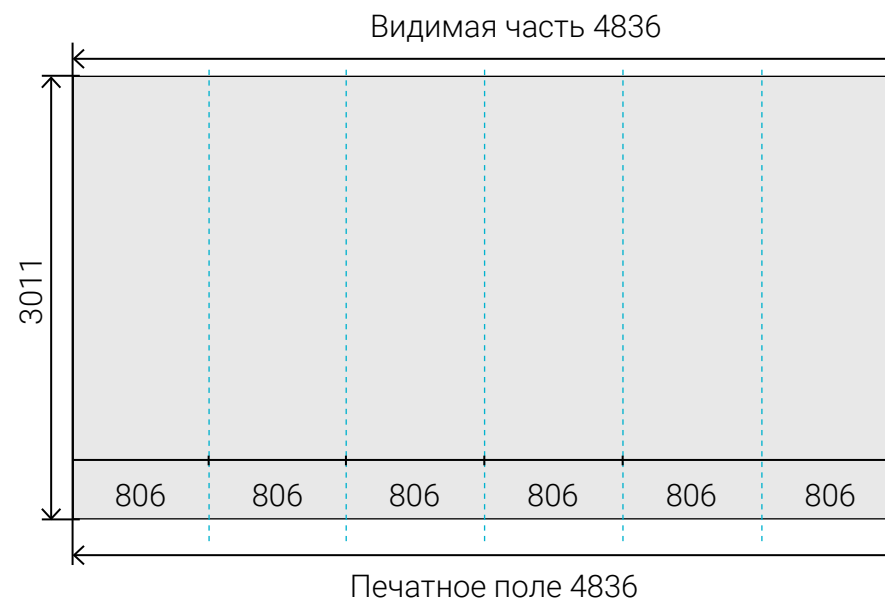

Сторона В

Размер печатного полотна **4836 x 3011 мм**

Размер видимой зоны **4836 x 3011 мм**