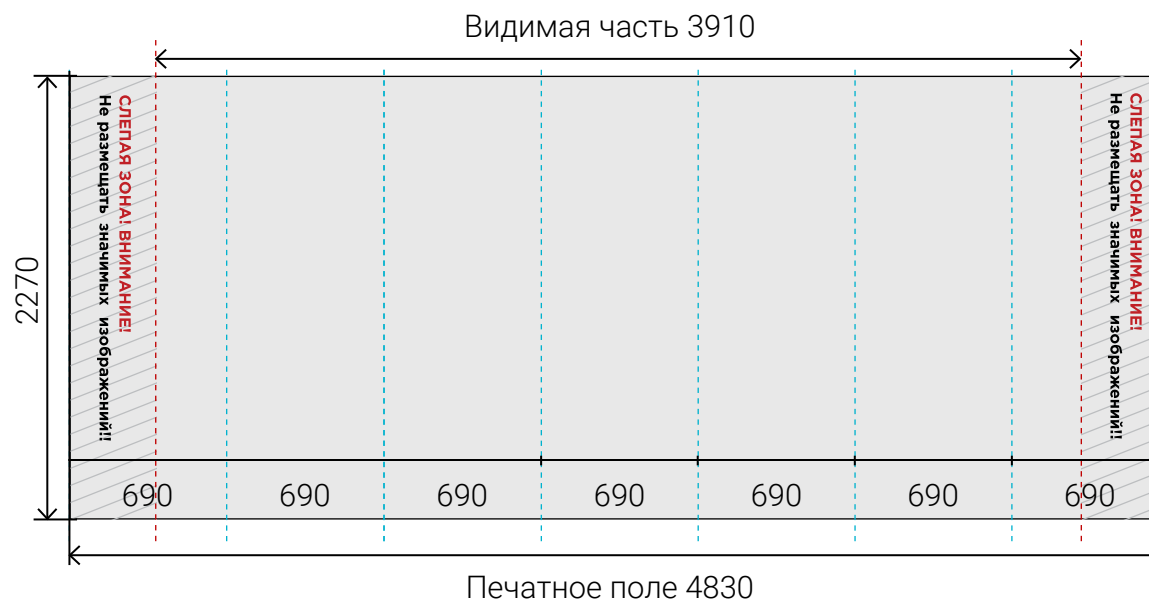

Pop Up 5x3 секции радиальный односторонний

Сторона А

Размер печатного полотна **4830 x 2270 мм**

Размер видимой зоны **3910 x 2270 мм**

вид конструкции сверху