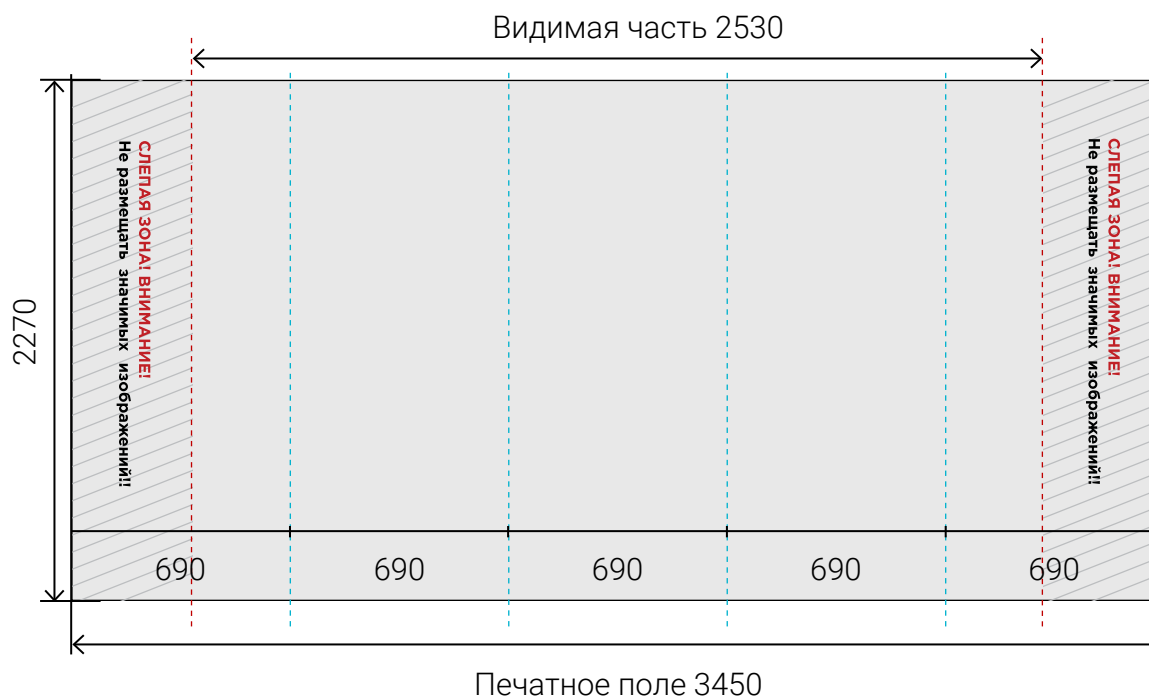

Pop Up 3x3 секции радиальный односторонний

Сторона А

Размер печатного полотна **3450 x 2270 мм**

Размер видимой зоны **2530 x 2270 мм**

вид конструкции сверху