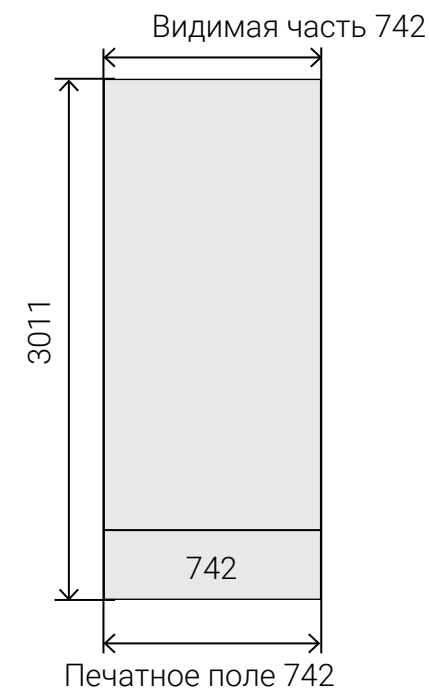

### Сторона А

Размер печатного полотна **5832 x 2270 мм**

Размер видимой зоны **4912 x 2270 мм**

### Сторона В

Размер печатного полотна **4452 x 2270 мм**

Размер видимой зоны **4452 x 2270 мм**

вид конструкции  
сверху

— Сторона А  
— Сторона В

**Внимание!! Синим пунктиром обозначены швы между панелями. Избегайте попадания мелких элементов изображения и текста на эти места. При не соблюдении вышеуказанных требований возможны сложности при совмещении полотен.**

### Сторона А

Размер печатного полотна **2122 x 3011 мм**

Размер видимой зоны **1202 x 3011 мм**

### Сторона В

Размер печатного полотна **742 x 3011 мм**

Размер видимой зоны **742 x 3011 мм**

вид конструкции сверху

— Сторона А

— Сторона В

**Внимание!! Синим пунктиром обозначены швы между панелями. Избегайте попадания мелких элементов изображения и текста на эти места. При не соблюдении вышеуказанных требований возможны сложности при совмещении полотен.**