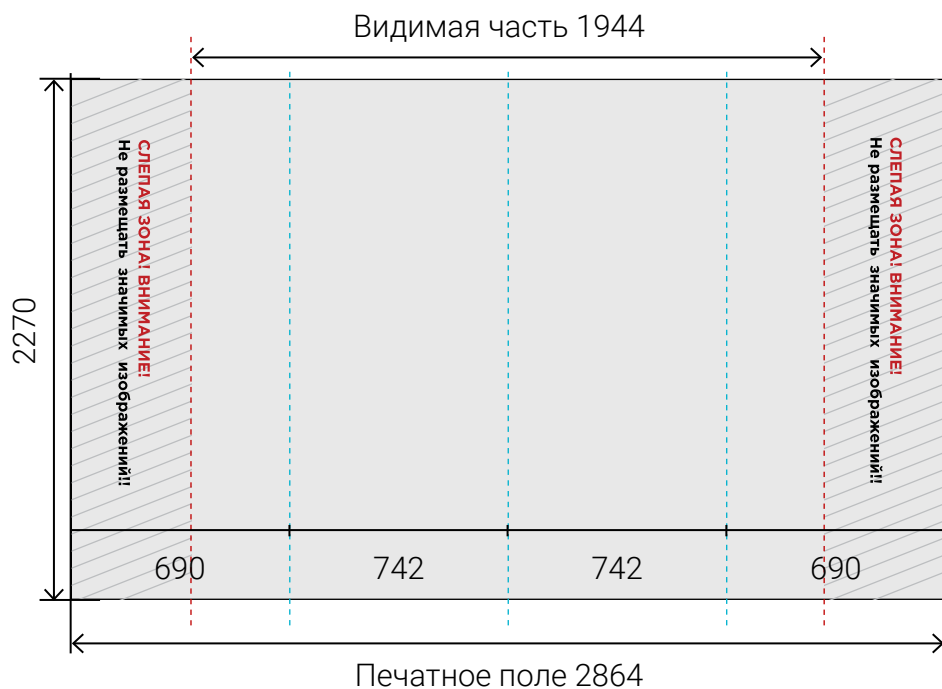

Pop Up 2x3 секции прямой двухсторонний

Сторона А

Размер печатного полотна **2864 x 2270 мм**

Размер видимой зоны **1944 x 2270 мм**