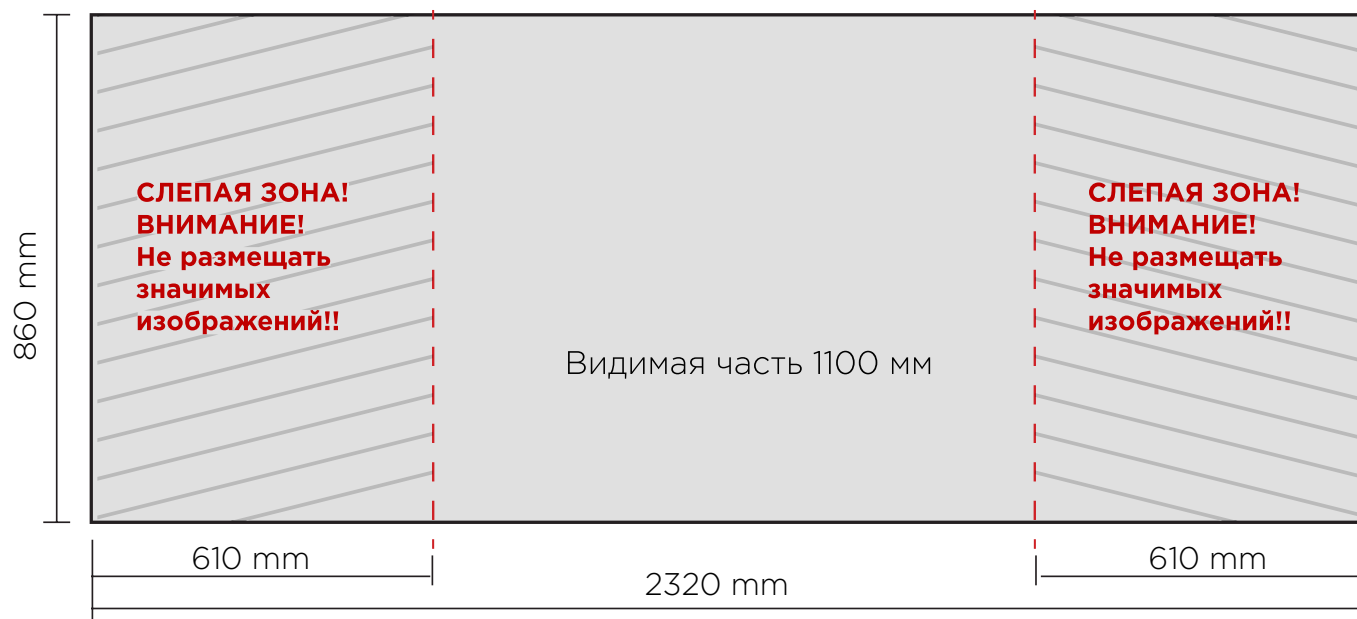

Стойки RECEPTION

Resepton 2x2

Размер печатного полотна **2320 x 860 мм**

Размер видимой зоны **1100 x 860 мм**

вид конструкции
сверху

Внимание!! Синим пунктиром обозначены швы между панелями. Избегайте попадания мелких элементов изображения и текста на эти места. При не соблюдении вышеуказанных требований возможны сложности при совмещении полотен.