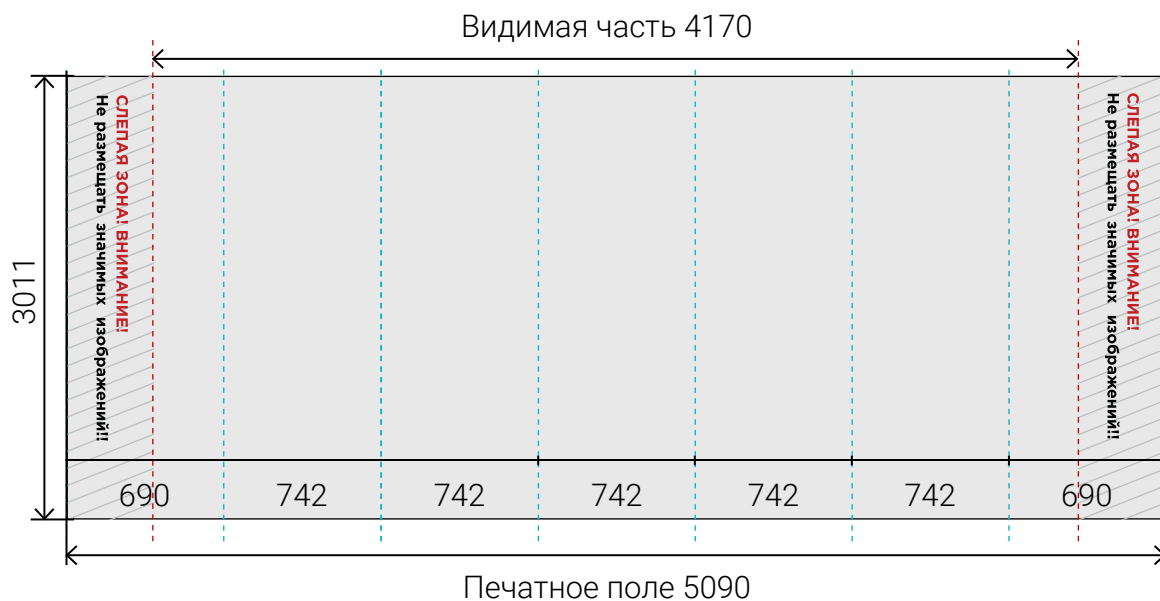

Pop Up 5x4 секции прямой двухсторонний

Сторона А

Размер печатного полотна **5090 x 3011 мм**

Размер видимой зоны **4170 x 3011 мм**