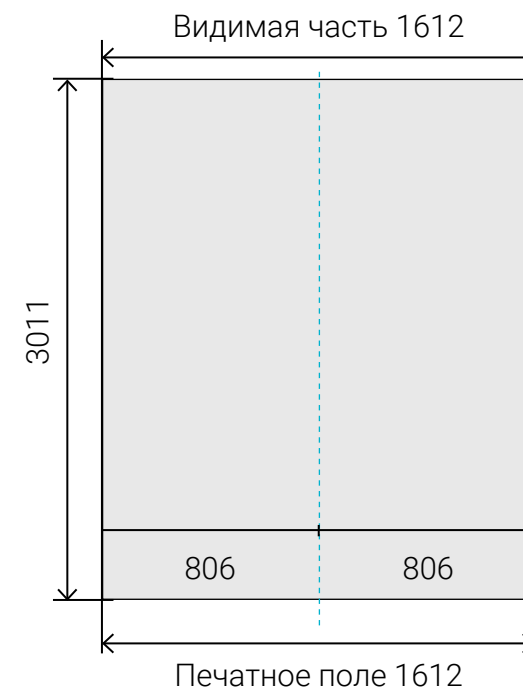

### Сторона А

Размер печатного полотна **2070 x 3011 мм**

Размер видимой зоны **1150 x 3011 мм**

вид конструкции сверху

— Сторона А

— Сторона В

### Сторона В

Размер печатного полотна **806 x 3011 мм**

Размер видимой зоны **806 x 3011 мм**

**Внимание!! Синим пунктиром обозначены швы между панелями. Избегайте попадания мелких элементов изображения и текста на эти места. При не соблюдении вышеуказанных требований возможны сложности при совмещении полотен.**

### Сторона А

Размер печатного полотна **2760 x 3011 мм**

Размер видимой зоны **1840 x 3011 мм**

### Сторона В

Размер печатного полотна **1612 x 3011 мм**

Размер видимой зоны **1612 x 3011 мм**

вид конструкции сверху

— Сторона А

— Сторона В

**Внимание!! Синим пунктиром обозначены швы между панелями. Избегайте попадания мелких элементов изображения и текста на эти места. При не соблюдении вышеуказанных требований возможны сложности при совмещении полотен.**