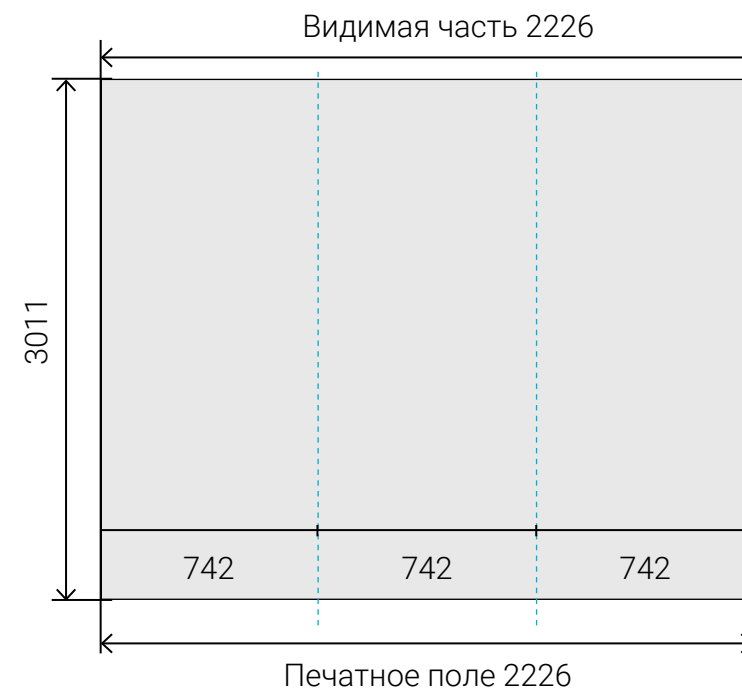

### Сторона В

Размер печатного полотна **1484 x 3011 мм**

Размер видимой зоны **1484 x 3011 мм**

вид конструкции сверху

— Сторона А

— Сторона В

**Внимание!! Синим пунктиром обозначены швы между панелями. Избегайте попадания мелких элементов изображения и текста на эти места. При не соблюдении вышеуказанных требований возможны сложности при совмещении полотен.**

## Pop Up 3x4 секции прямой двухсторонний

Размер печатного полотна **3606 x 3011 мм**

Размер видимой зоны **2686 x 3011 мм**

Размер печатного полотна **2226 x 3011 мм**

Размер видимой зоны **2226 x 3011 мм**