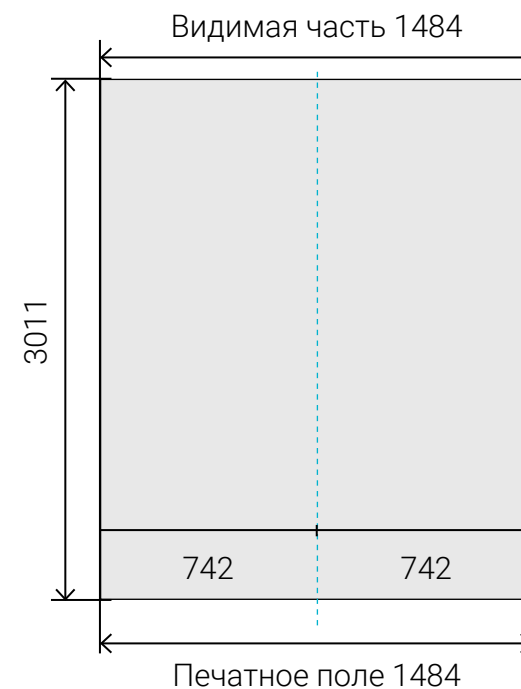

### Сторона В

Размер печатного полотна **742 x 3011 мм**

Размер видимой зоны **742 x 3011 мм**

вид конструкции сверху

— Сторона А

— Сторона В

**Внимание!! Синим пунктиром обозначены швы между панелями. Избегайте попадания мелких элементов изображения и текста на эти места. При не соблюдении вышеуказанных требований возможны сложности при совмещении полотен.**

### Сторона А

Размер печатного полотна **2864 x 3011 мм**

Размер видимой зоны **1944 x 3011 мм**

### Сторона В

Размер печатного полотна **1484 x 3011 мм**

Размер видимой зоны **1484 x 3011 мм**

вид конструкции сверху

— Сторона А

— Сторона В

**Внимание!! Синим пунктиром обозначены швы между панелями. Избегайте попадания мелких элементов изображения и текста на эти места. При не соблюдении вышеуказанных требований возможны сложности при совмещении полотен.**

## Pop Up 3x4 секции прямой двухсторонний

Размер печатного полотна **3606 x 3011 мм**

Размер видимой зоны **2686 x 3011 мм**

Размер печатного полотна **2226 x 3011 мм**

Размер видимой зоны **2226 x 3011 мм**