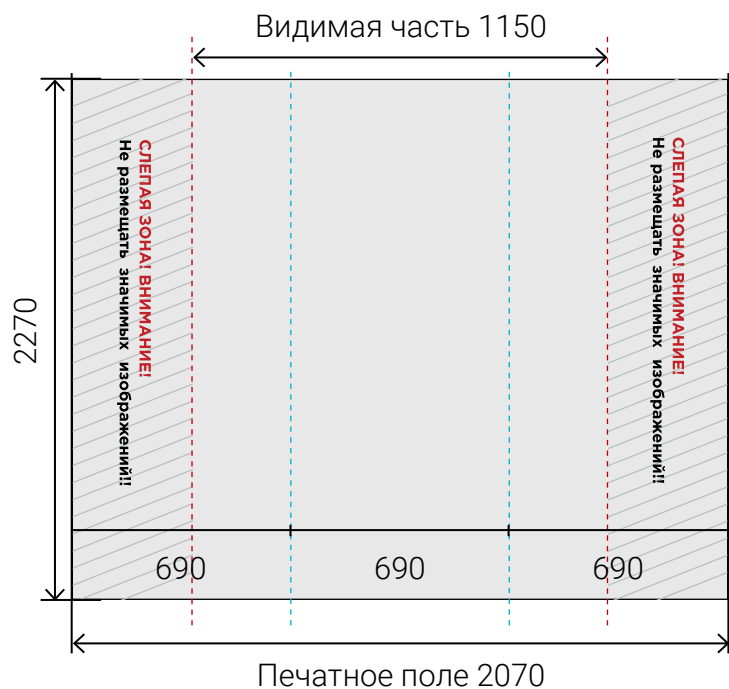

### Сторона А

Размер печатного полотна **5090 x 3011 мм**

Размер видимой зоны **4170 x 3011 мм**

вид конструкции  
сверху

— Сторона А

**Внимание!! Синим пунктиром обозначены швы между панелями. Избегайте попадания мелких элементов изображения и текста на эти места. При не соблюдении вышеуказанных требований возможны сложности при совмещении полотен.**

## Pop Up бх4 секции прямой односторонний

### Сторона А

Размер печатного полотна **5832 x 3011 мм**

Размер видимой зоны **4912 x 3011 мм**

вид конструкции  
сверху

Сторона В

Сторона А

**Внимание!! Синим пунктиром обозначены швы между панелями. Избегайте попадания мелких элементов изображения и текста на эти места.  
При не соблюдении вышеуказанных требований возможны сложности при совмещении полотен.**

### Сторона А

Размер печатного полотна **2070 x 2270 мм**

Размер видимой зоны **1150 x 2270 мм**