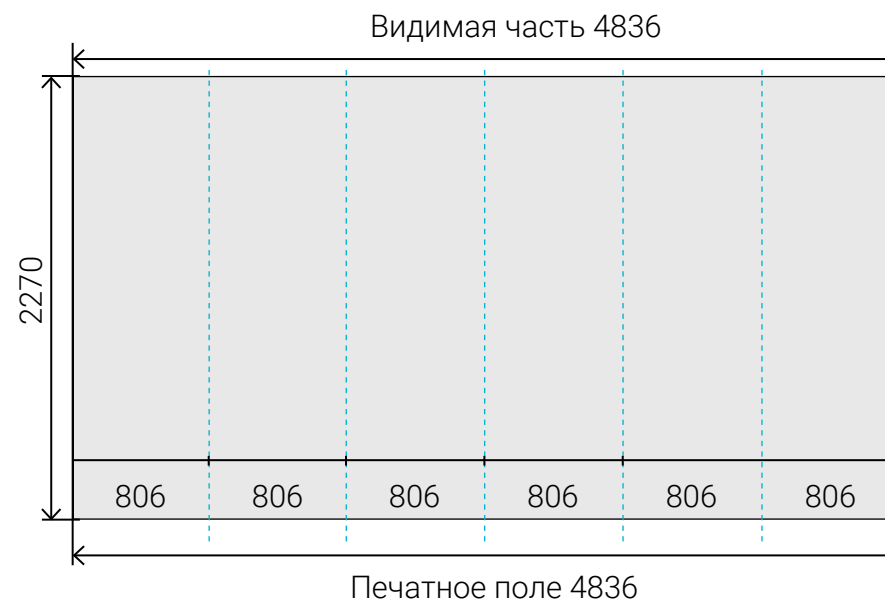

Сторона В

Размер печатного полотна **4836 x 2270 мм**

Размер видимой зоны **4836 x 2270 мм**