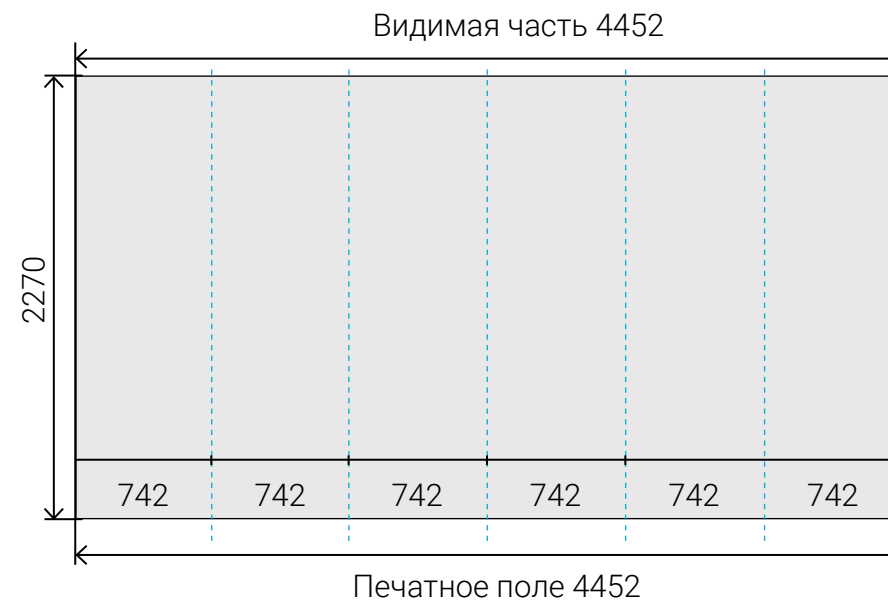

Сторона В

Размер печатного полотна **4452 x 2270 мм**

Размер видимой зоны **4452 x 2270 мм**