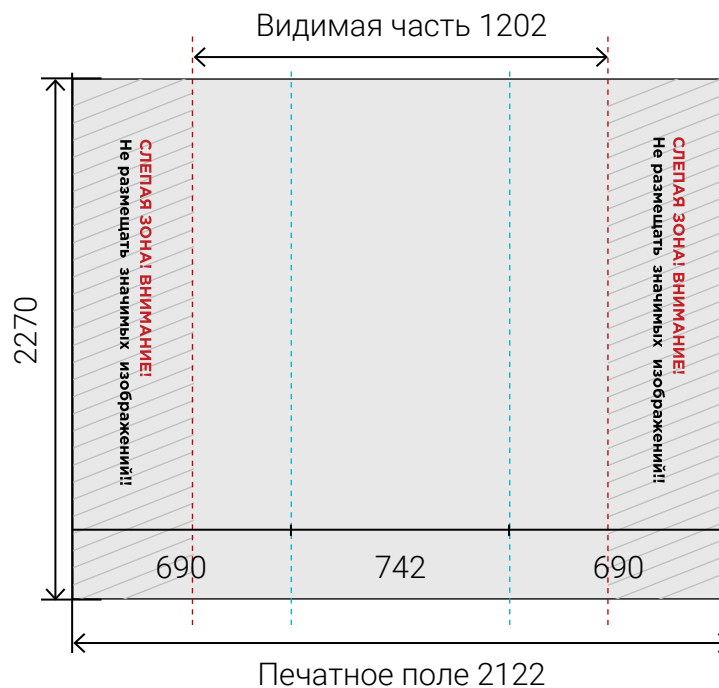

Pop Up 1x3 секции прямой односторонний

Сторона А

Размер печатного полотна **2122 x 2270 мм**

Размер видимой зоны **1202 x 2270 мм**

вид конструкции сверху

— Сторона А

Внимание!! Синим пунктиром обозначены швы между панелями. Избегайте попадания мелких элементов изображения и текста на эти места. При не соблюдении вышеуказанных требований возможны сложности при совмещении полотен.