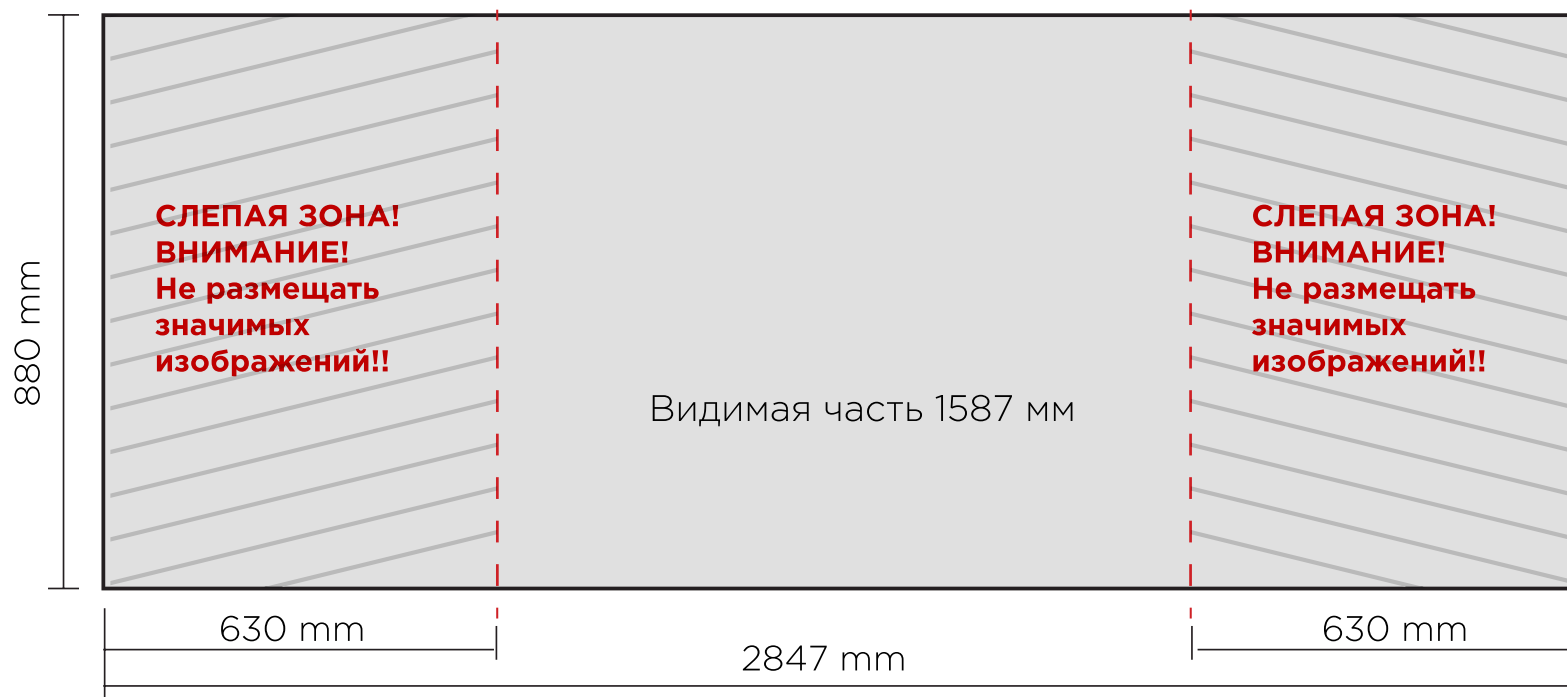

Стойки RECEPTION

Resepton 3x2

Размер печатного полотна **2847 x 880 мм**

Размер видимой зоны **1587 x 880 мм**

вид конструкции
сверху