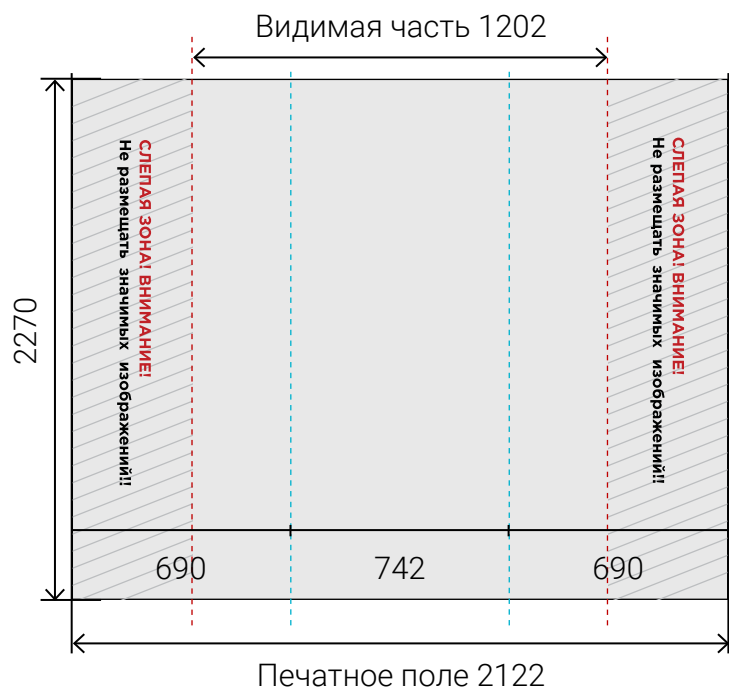

### Сторона В

Размер печатного полотна **4030 x 3011 мм**

Размер видимой зоны **4030 x 3011 мм**

вид конструкции сверху

— Сторона А — Сторона В

**Внимание!! Синим пунктиром обозначены швы между панелями. Избегайте попадания мелких элементов изображения и текста на эти места. При не соблюдении вышеуказанных требований возможны сложности при совмещении полотен.**

### Сторона А

Размер печатного полотна **5520 x 3011 мм**

Размер видимой зоны **4600 x 3011 мм**

### Сторона В

Размер печатного полотна **4836 x 3011 мм**

Размер видимой зоны **4836 x 3011 мм**

вид конструкции  
сверху

— Сторона А — Сторона В

**Внимание!! Синим пунктиром обозначены швы между панелями. Избегайте попадания мелких элементов изображения и текста на эти места. При не соблюдении вышеуказанных требований возможны сложности при совмещении полотен.**

### Сторона А

Размер печатного полотна **2122 x 2270 мм**

Размер видимой зоны **1202 x 2270 мм**

вид конструкции сверху

— Сторона А

— Сторона В