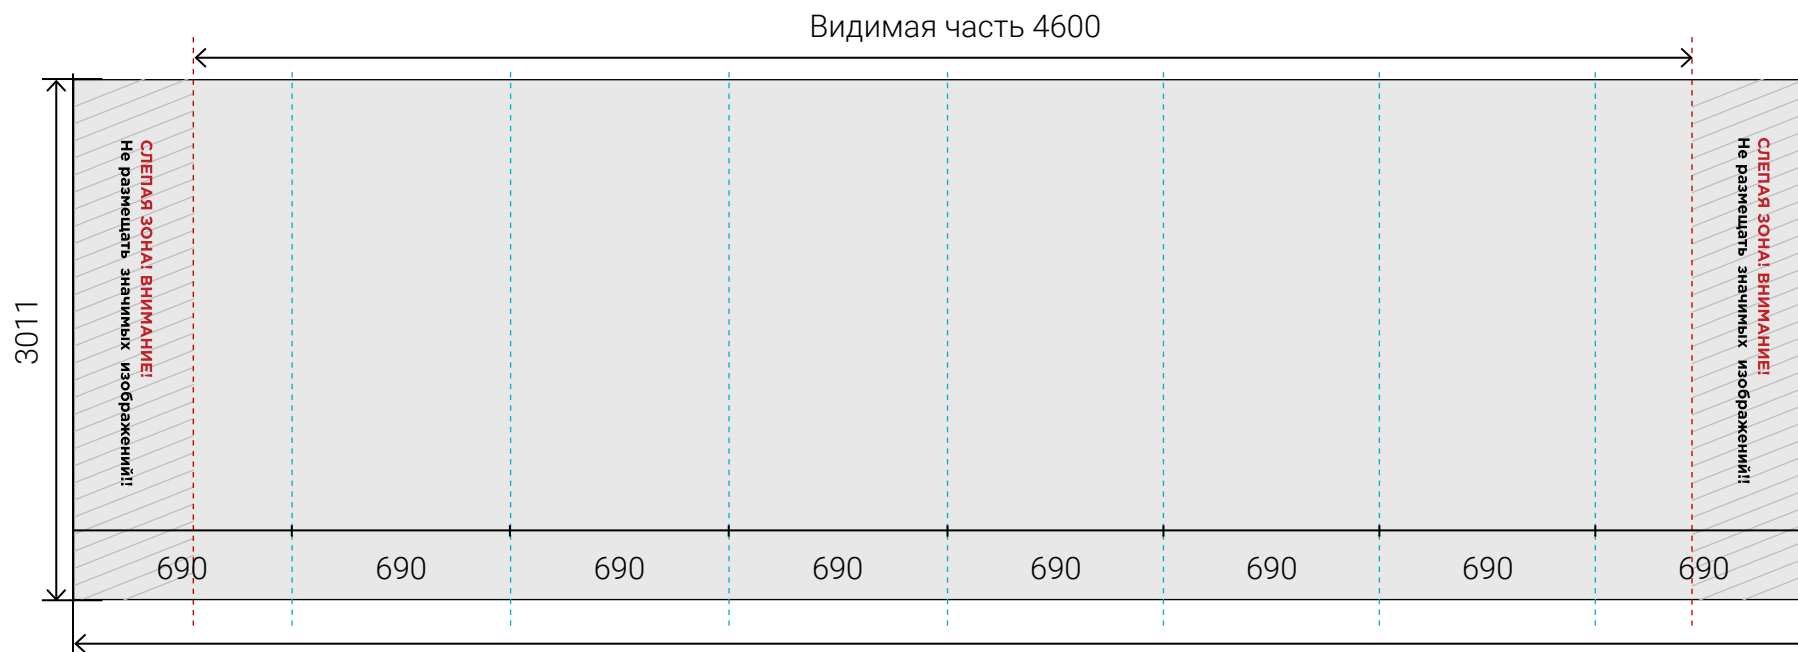

Pop Up бх4 секции радиальный односторонний

Сторона А

Размер печатного полотна **5520 x 3011 мм**

Размер видимой зоны **4600 x 3011 мм**

вид конструкции
сверху