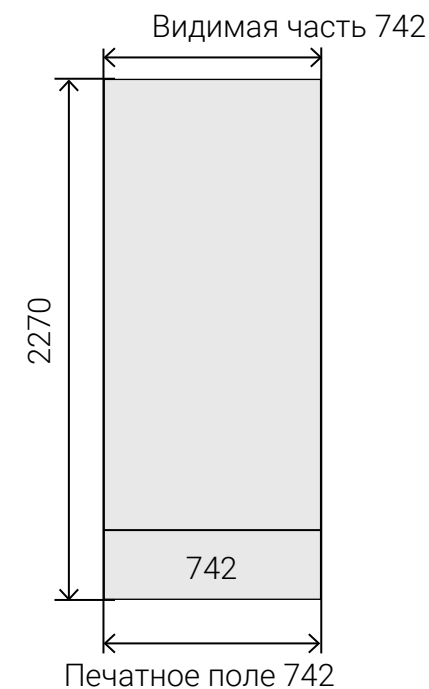

### Сторона А

Размер печатного полотна **5520 x 3011 мм**

Размер видимой зоны **4600 x 3011 мм**

### Сторона В

Размер печатного полотна **4836 x 3011 мм**

Размер видимой зоны **4836 x 3011 мм**

вид конструкции  
сверху

— Сторона А — Сторона В

**Внимание!! Синим пунктиром обозначены швы между панелями. Избегайте попадания мелких элементов изображения и текста на эти места. При не соблюдении вышеуказанных требований возможны сложности при совмещении полотен.**

### Сторона А

Размер печатного полотна **2122 x 2270 мм**

Размер видимой зоны **1202 x 2270 мм**

вид конструкции сверху

— Сторона А

— Сторона В

### Сторона В

Размер печатного полотна **742 x 2270 мм**

Размер видимой зоны **742 x 2270 мм**

**Внимание!! Синим пунктиром обозначены швы между панелями. Избегайте попадания мелких элементов изображения и текста на эти места. При не соблюдении вышеуказанных требований возможны сложности при совмещении полотен.**