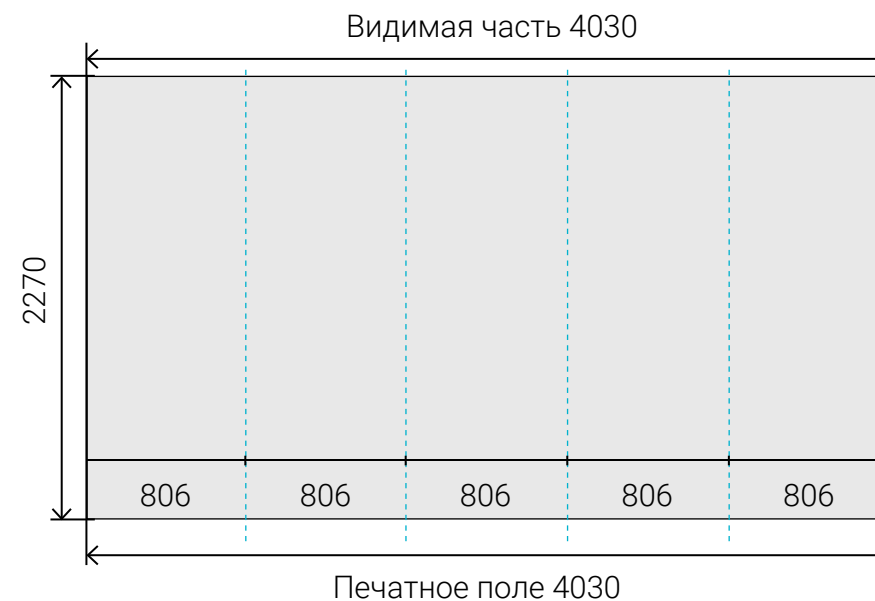

Сторона В

Размер печатного полотна **4030 x 2270 мм**

Размер видимой зоны **4030 x 2270 мм**