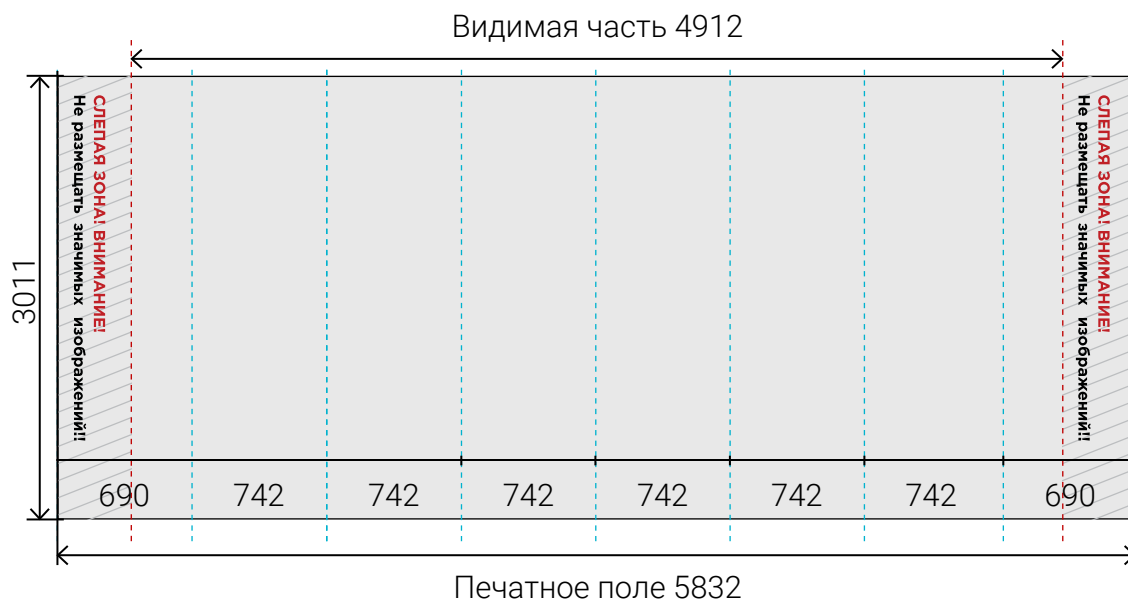

Pop Up 6x4 секции прямой двухсторонний

Сторона А

Размер печатного полотна **5832x 3011 мм**

Размер видимой зоны **4912 x 3011 мм**