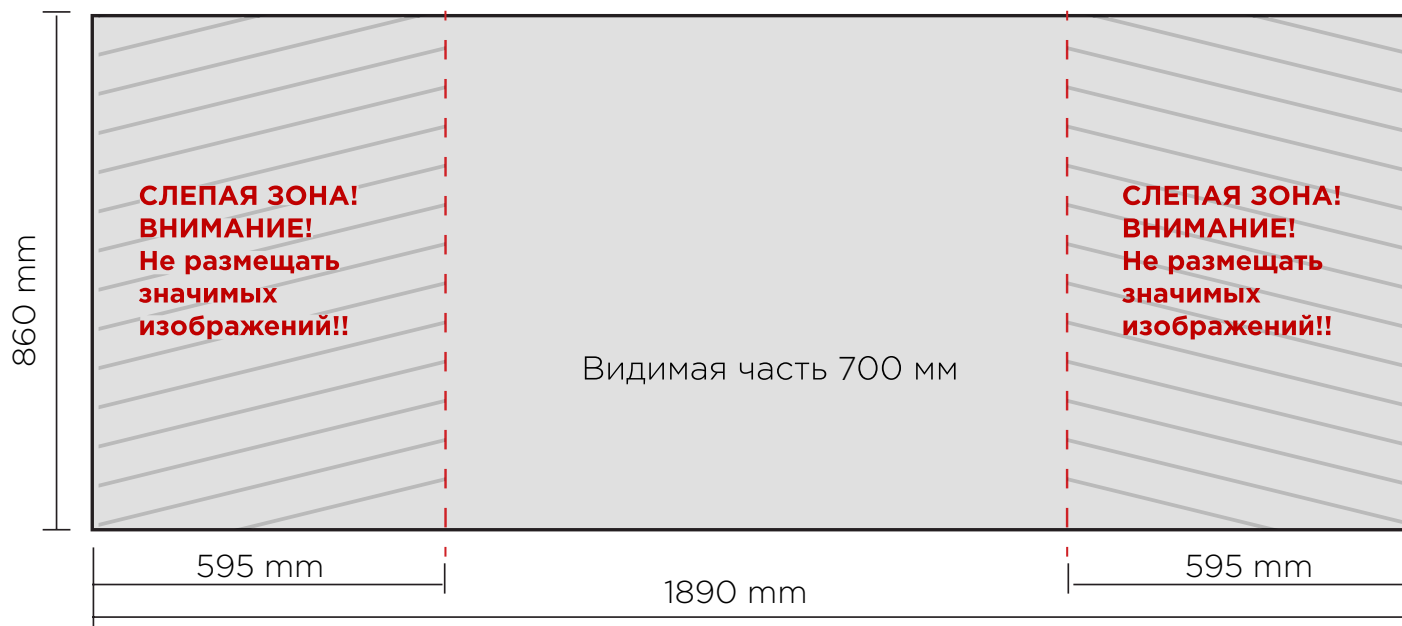

Стойки RECEPTION

Resepton 1x2

Размер печатного полотна **1890 x 860 мм**

Размер видимой зоны **700 x 860 мм**

вид конструкции
сверху

Внимание!! Синим пунктиром обозначены швы между панелями. Избегайте попадания мелких элементов изображения и текста на эти места. При не соблюдении вышеуказанных требований возможны сложности при совмещении полотен.