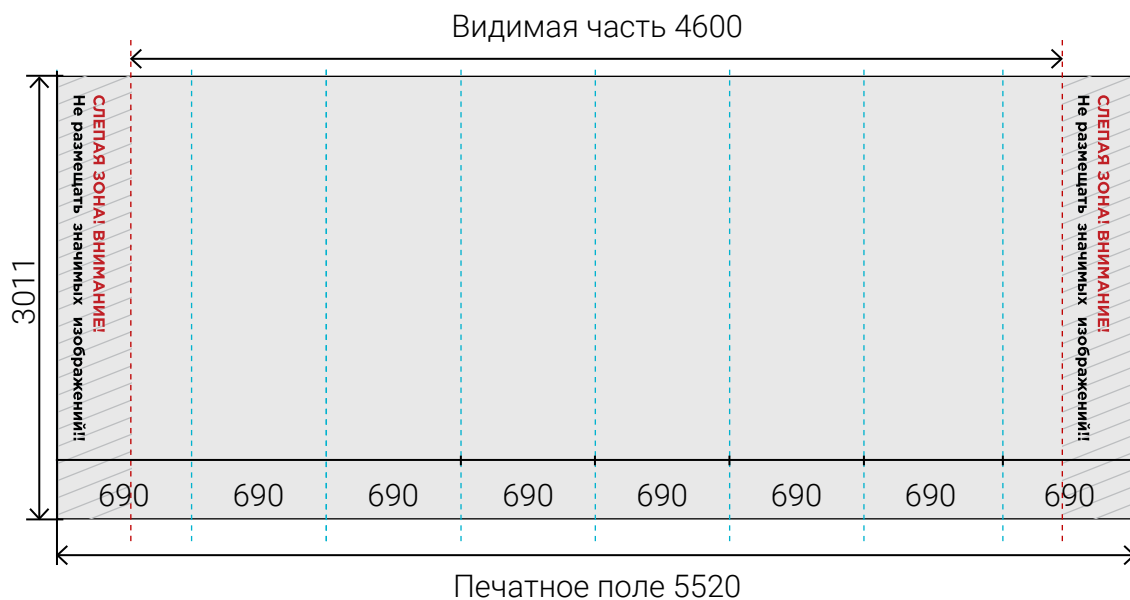

Pop Up бх4 секции радиальный двухсторонний

Сторона А

Размер печатного полотна **5520 x 3011 мм**

Размер видимой зоны **4600 x 3011 мм**