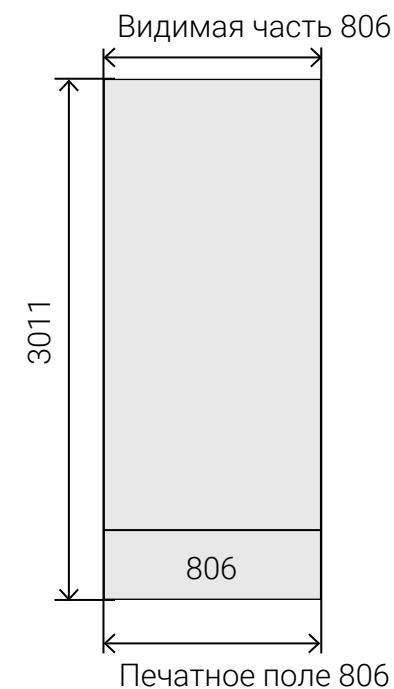

### Сторона А

Размер печатного полотна **5520 x 2270 мм**

Размер видимой зоны **4600 x 2270 мм**

### Сторона В

Размер печатного полотна **4836 x 2270 мм**

Размер видимой зоны **4836 x 2270 мм**

вид конструкции сверху

— Сторона А — Сторона В

**Внимание!! Синим пунктиром обозначены швы между панелями. Избегайте попадания мелких элементов изображения и текста на эти места. При не соблюдении вышеуказанных требований возможны сложности при совмещении полотен.**

### Сторона А

Размер печатного полотна **2070 x 3011 мм**

Размер видимой зоны **1150 x 3011 мм**

вид конструкции сверху

— Сторона А

— Сторона В

### Сторона В

Размер печатного полотна **806 x 3011 мм**

Размер видимой зоны **806 x 3011 мм**

**Внимание!! Синим пунктиром обозначены швы между панелями. Избегайте попадания мелких элементов изображения и текста на эти места. При не соблюдении вышеуказанных требований возможны сложности при совмещении полотен.**