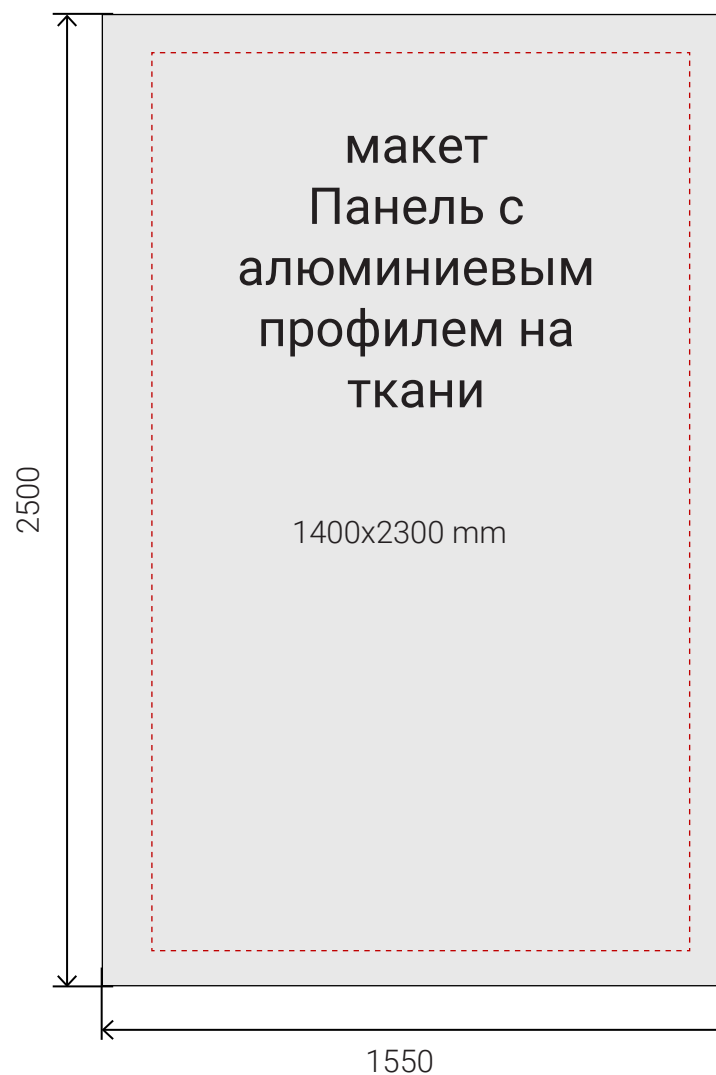

Панель с алюминиевым профилем на ткани 1500x2400мм

Панель с алюминиевым профилем на ткани
1500x2400мм

Размер печатного полотна **1550x2500 мм**

Безопасная зона лицевой части стенда за
которую
не должны выходить важные графические
элементы и информация **1400x2300 мм**