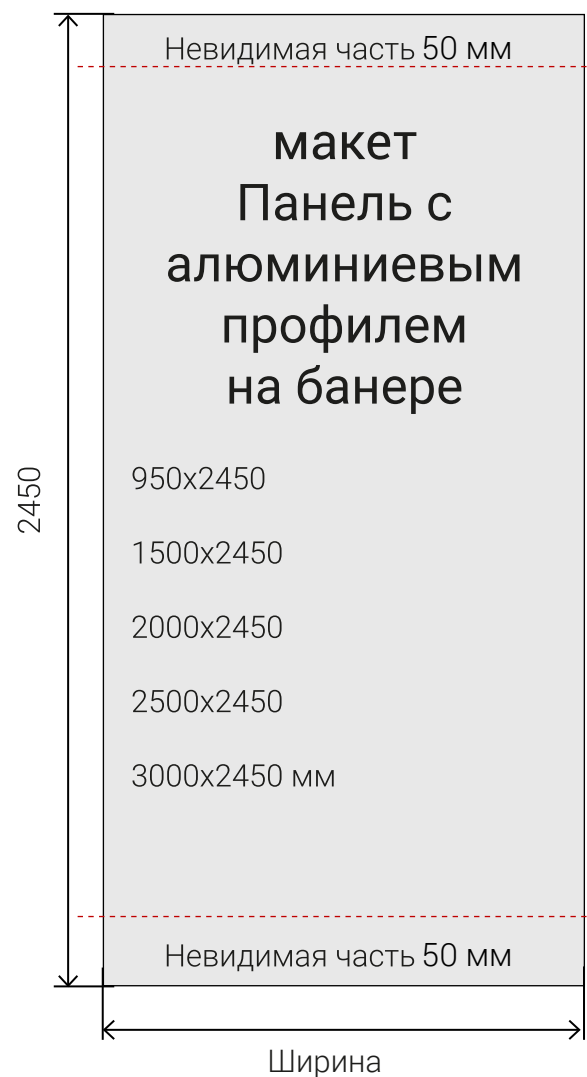

Панель с алюминиевым профилем на банере

Панель с алюминиевым профилем
на банере 95x240

Размер печатного полотна **950x2450 мм**

Панель с алюминиевым профилем
на банере 150x240

Размер печатного полотна **1500x2450 мм**

Панель с алюминиевым профилем
на банере 200x240

Размер печатного полотна **2000x2450 мм**

Панель с алюминиевым профилем
на банере 250x240

Размер печатного полотна **2500x2450 мм**

Панель с алюминиевым профилем
на банере 300x240

Размер печатного полотна **3000x2450 мм**