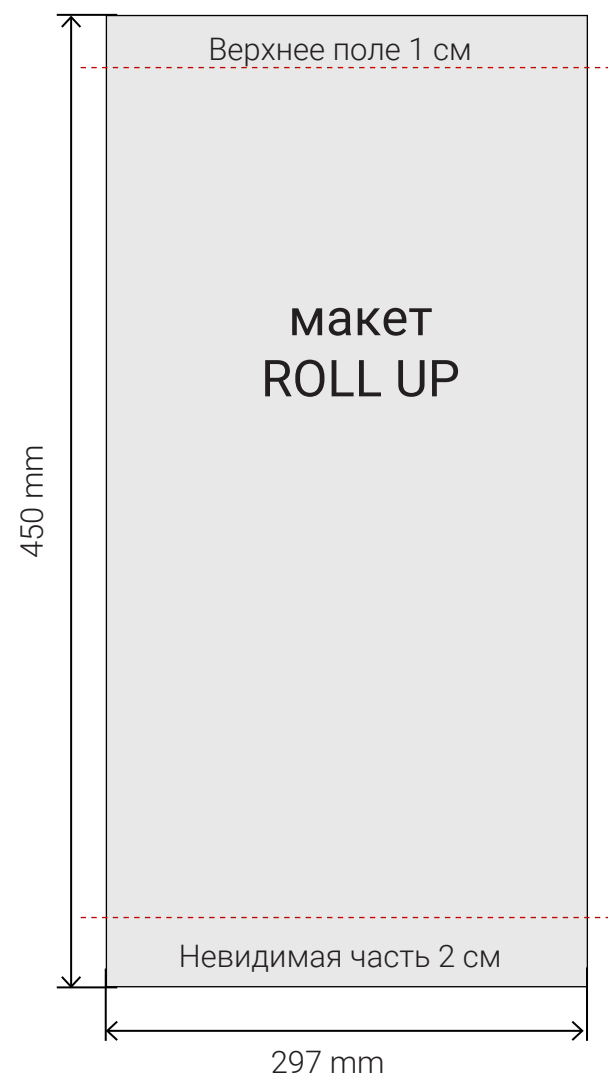

Roll Up Screen Max 240 x 220

Размер печатного полотна **2400 на 2300 мм**

Roll UP Mini

Roll Up Mini A3

Размер печатного полотна **297 x 450 мм**

Размер видимой зоны **297 на 420 мм**

L-BANNER

L-BANNER 90 x 215

Размер печатного полотна **900 на 2150 мм**

Размер видимой зоны 900 **на 2150 мм**

X-BANNER

X-BANNER 65 x 165 см

Размер печатного полотна **650 на 1650 мм**

Размер видимой зоны **650 на 1650 мм**

X-BANNER 95 x 195 см

Размер печатного полотна **950 на 1950 мм**

Размер видимой зоны **950 на 1950**

X-BANNER 110 x 220 см

Размер печатного полотна **1100 на 2200 мм**

Размер видимой зоны **1100 на 2200 мм**

X-BANNER LUX

X-BANNER LUX 60 x 160 см

Размер печатного полотна **600 на 1600 мм**

Размер видимой зоны **600 на 1600 мм**

X-BANNER LUX 80 x 180 см

Размер печатного полотна **800 на 1800 мм**

Размер видимой зоны **800 на 1800**

X-BANNER LUX 120 x 200 см