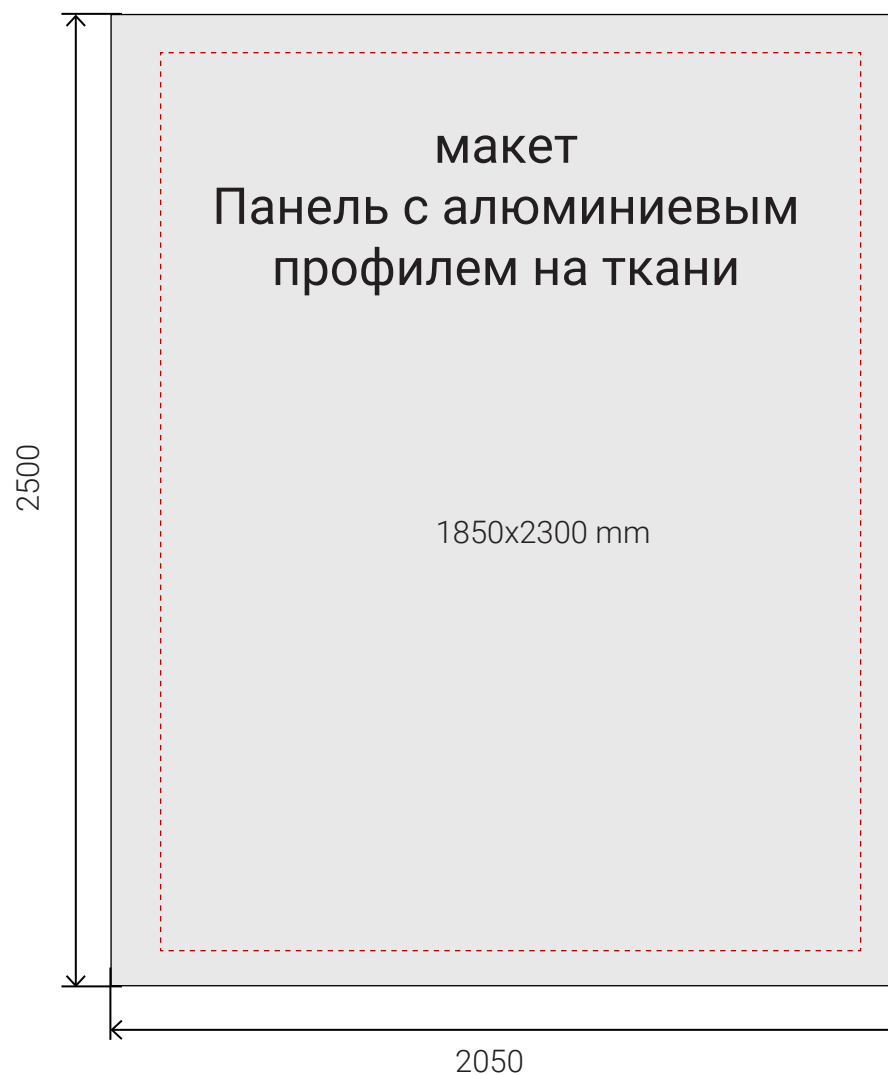

Размер печатного полотна **600 на 1600 мм**

Размер видимой зоны **600 на 1600 мм**

X-BANNER LUX 80 x 180 см

Размер печатного полотна **800 на 1800 мм**

Размер видимой зоны **800 на 1800**

X-BANNER LUX 120 x 200 см

Размер печатного полотна **1000x2500 мм**

Безопасная зона лицевой части стенда за
которую
не должны выходить важные графические
элементы и информация **880x2300 мм**

Панель с алюминиевым профилем на ткани 1500x2400мм

Панель с алюминиевым профилем на ткани
1500x2400мм

Размер печатного полотна **1550x2500 мм**

Безопасная зона лицевой части стенда за
которую
не должны выходить важные графические
элементы и информация **1400x2300 мм**

Панель с алюминиевым профилем на ткани 2000x2400мм

Панель с алюминиевым профилем на ткани
2000x2400мм

Размер печатного полотна **2050x2500 мм**

Безопасная зона лицевой части стенда за
которую
не должны выходить важные графические
элементы и информация **1850x2300 мм**